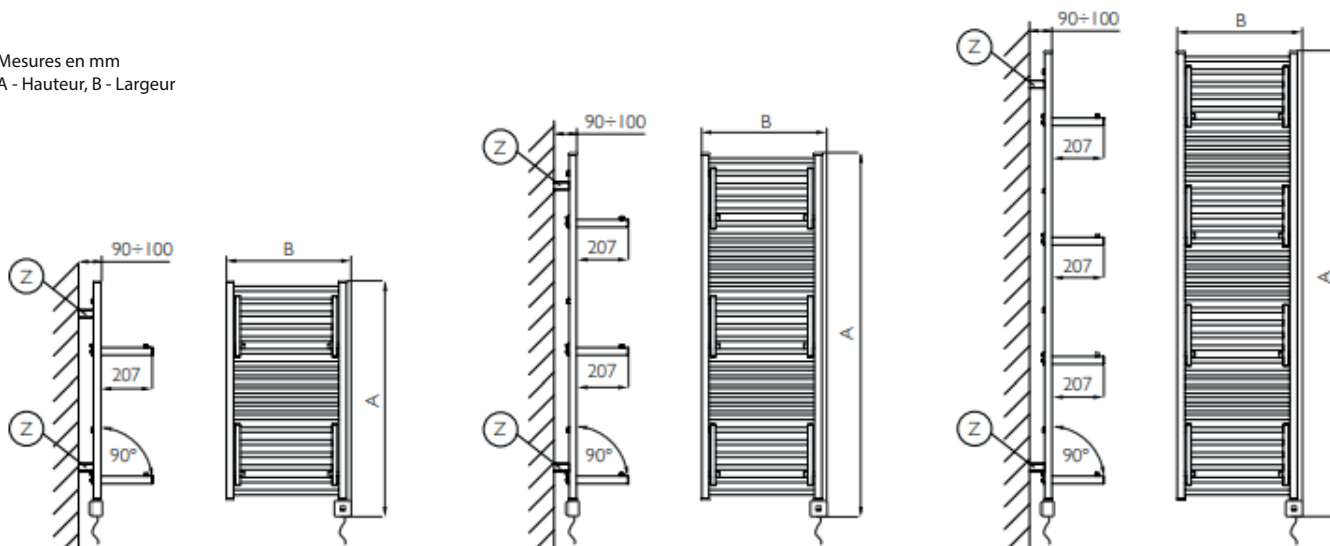

Stendy short Chromé

electric plus

Données techniques :

Ref.	A (mm)	B(mm)	Elem. n.	Chrome - Galvanics	
				Puissance (W)	Poids (kg)
SSD3137048T	1457	503	31	300	19
SSD3177048T	1862	503	40	500	24

Systèmes d'installation murale

Dimensions du corps chauffant

Chronothermostat avec gestion Bluetooth par smartphone

Mesures en mm
A - Hauteur, B - Largeur

Notes techniques :

Longueur du câble 0,85 m avec Europlug - Alimentation 230V - 50Hz

Le panneau supérieur est chauffé de manière optimale lorsqu'il est ouvert