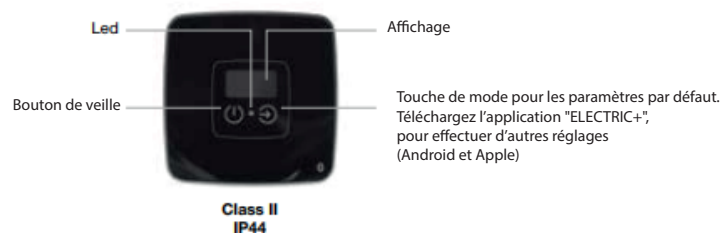

Stendy short Chromé

electric plus

Données techniques :

Ref.	A (mm)	B(mm)	Elem. n.	Chrome - Galvanics	
				Puissance (W)	Poids (kg)
SSD3137048T	1457	503	31	300	19
SSD3177048T	1862	503	40	500	24

Systèmes d'installation murale

Dimensions du corps chauffant

Chronothermostat avec gestion Bluetooth par smartphone

Mesures en mm
A - Hauteur, B - Largeur

Notes techniques :

Longueur du câble 0,85 m avec Europlug - Alimentation 230V - 50Hz

Le panneau supérieur est chauffé de manière optimale lorsqu'il est ouvert