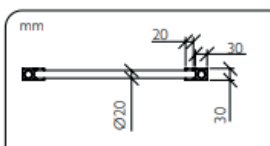

Stendy short Chromé

electric plus

Données techniques :

Ref.	A (mm)	B(mm)	Elem. n.	Chrome - Galvanics	
				Puissance (W)	Poids (kg)
SSD3137048T	1457	503	31	300	19
SSD3177048T	1862	503	40	500	24

Systèmes d'installation murale

Dimensions du corps chauffant

Chronothermostat avec gestion Bluetooth par smartphone

Mesures en mm
A - Hauteur, B - Largeur

Notes techniques :

Longueur du câble 0,85 m avec Europlug - Alimentation 230V - 50Hz