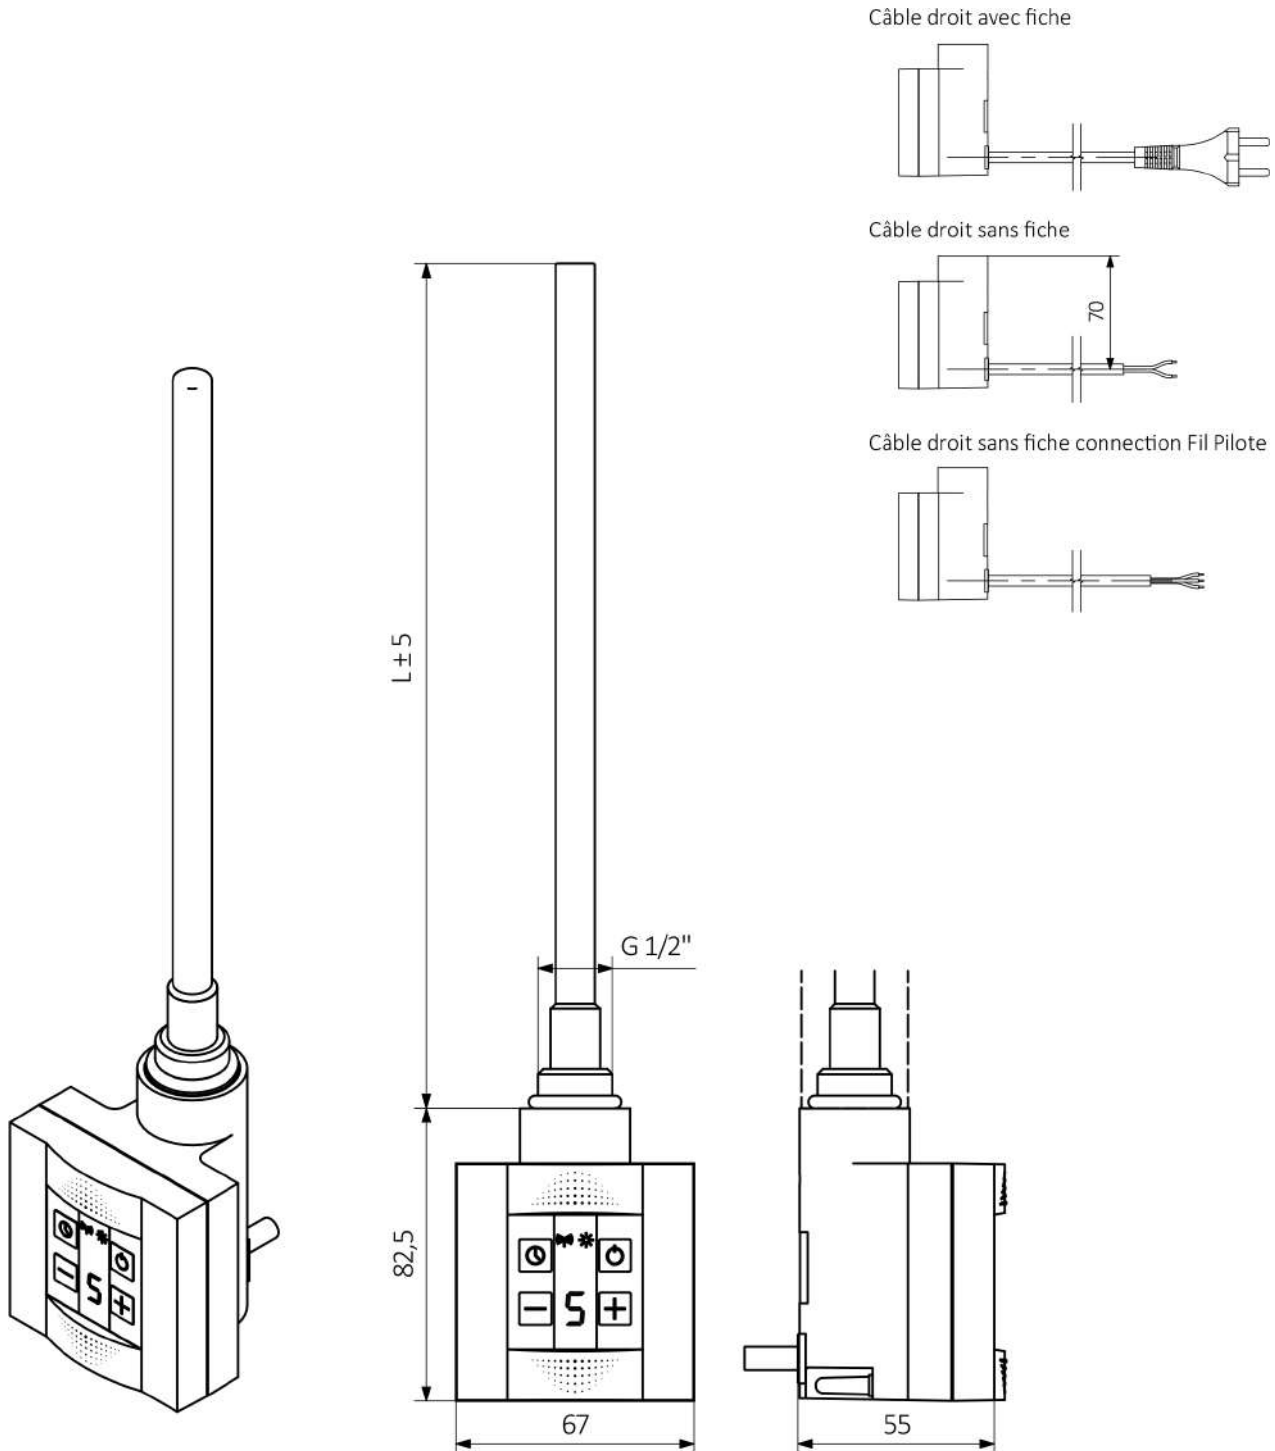

## Données techniques :

Alimentation : 230 V / 50 Hz

Élément chauffant : Terma Split I

Classe de protection : Classe II

Filetage mâle : G 1/2"

Indice de classe de protection [IP] : IPx5

# Dimensions

L [mm]	165	220	260	350	350	465	600	670
Puissance [w]	100	200	300	400	500	600	800	1000