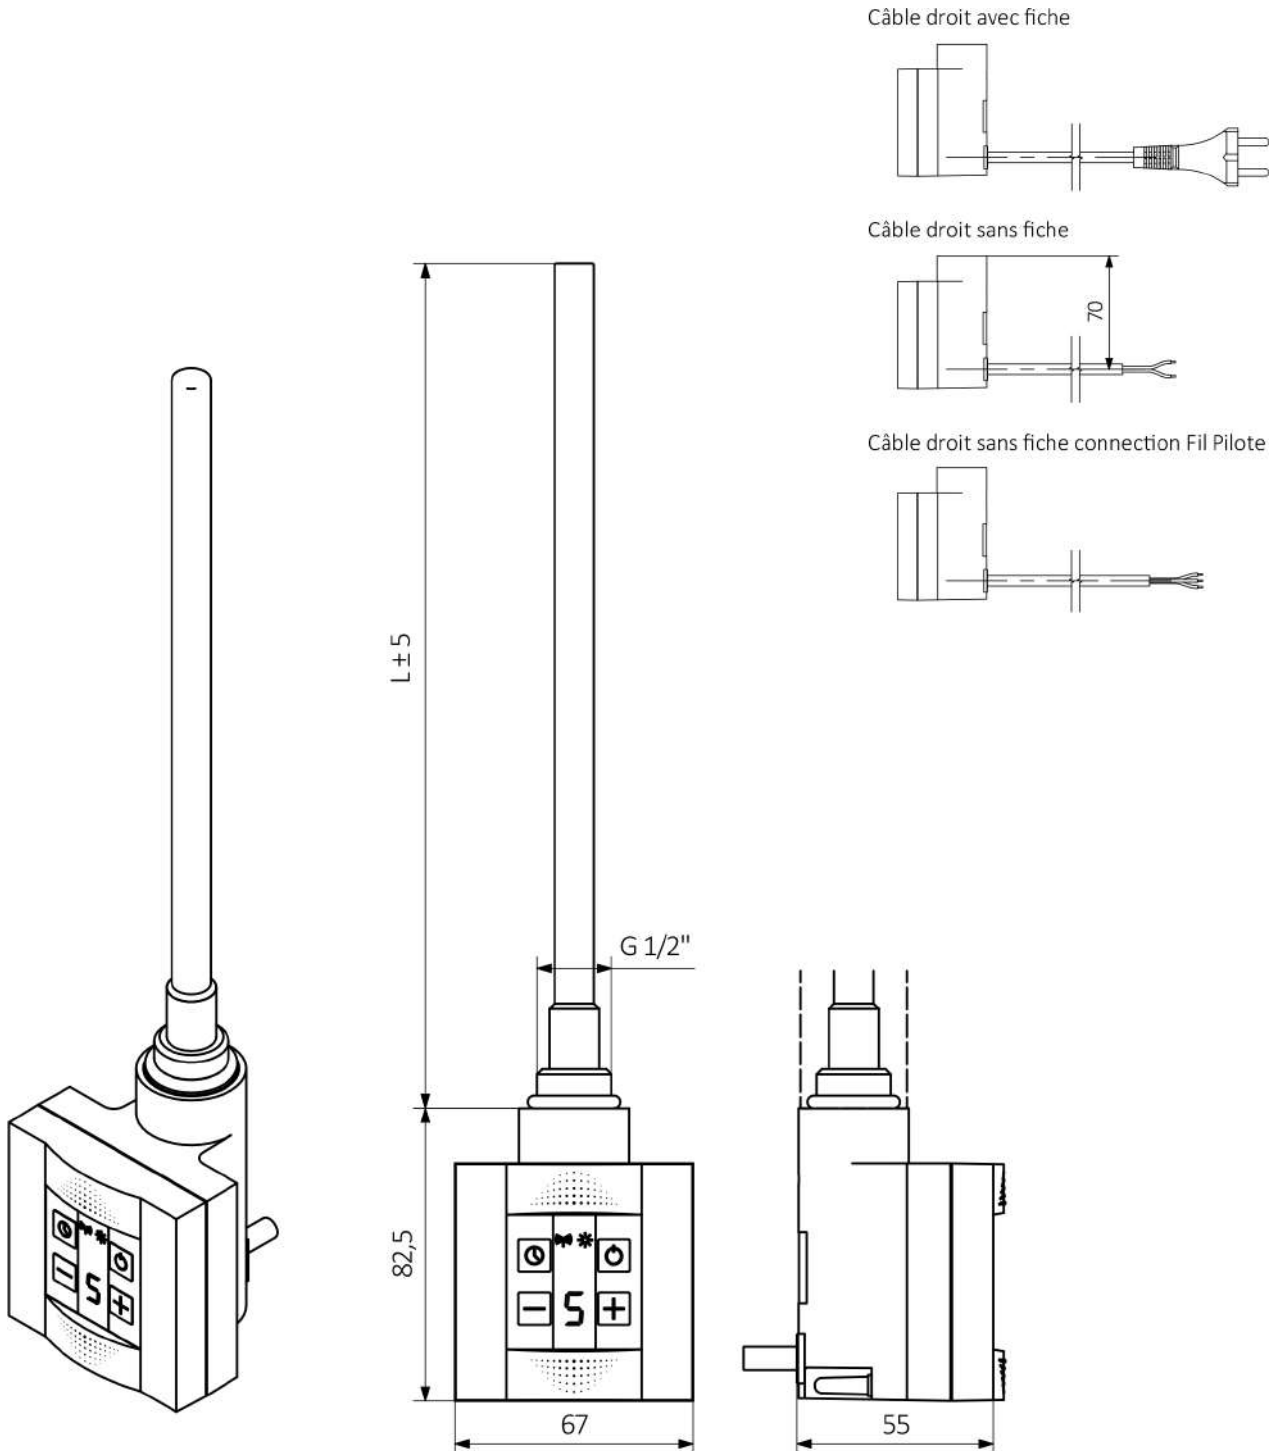

1200x500

1440x500

1680x500

1920x500

Données techniques

A ↓ [mm]	B ↔ [mm]	 [W]	D [mm]	E [mm]	F [mm]	 [dm ³]	 [kg]
480	500	200	470	240	120	1.96	5.43
600	500	200	470	360	120	2.45	6.72
720	500	300	470	480	120	2.94	8.02
840	500	300	470	600	120	3.43	9.32
960	500	400	470	720	120	3.92	10.61
1080	500	400	470	840	120	4.41	11.9
1200	500	400	470	960	120	4.90	13.2
1440	500	600	470	1200	120	5.89	15.8
1680	500	600	470	1440	120	6.87	18.39
1920	500	800	470	1680	120	7.85	20.99

Données techniques :

Alimentation : 230 V / 50 Hz

Élément chauffant : Terma Split I

Classe de protection : Classe II

Filetage mâle : G 1/2"

Indice de classe de protection [IP] : IPx5

Dimensions

L [mm]	165	220	260	350	350	465	600	670
Puissance [w]	100	200	300	400	500	600	800	1000

Dimension