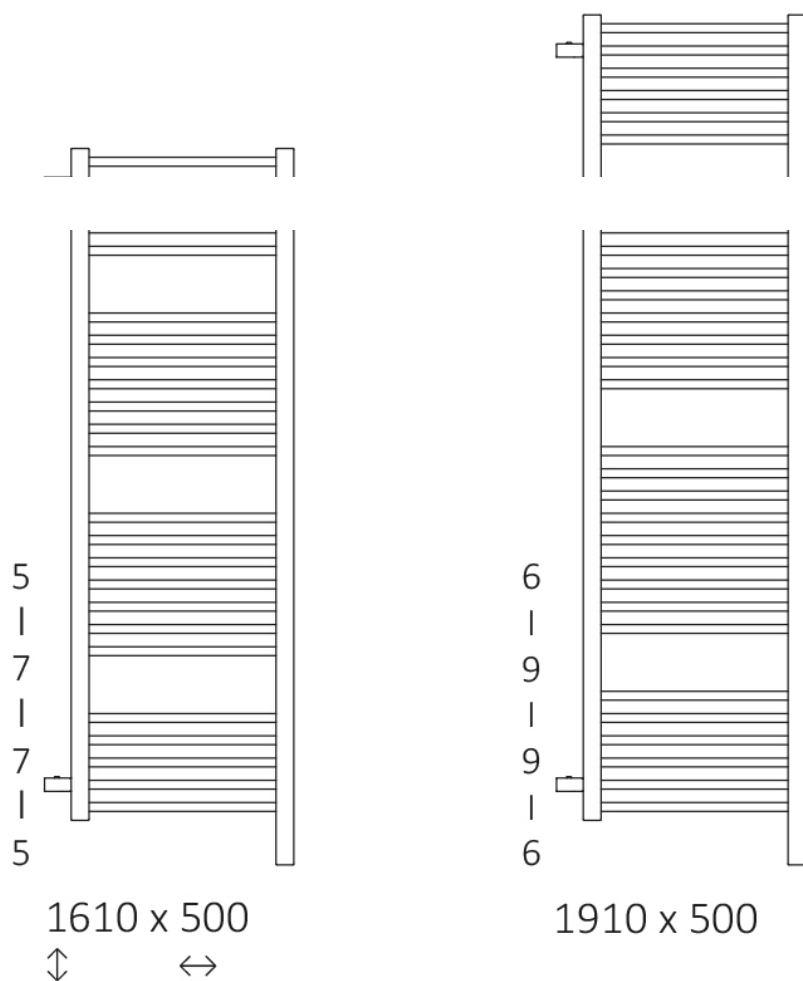

Bone DW

Ral : 3003

Bone DW

Raccordements

Chauffage central

Electrique

Mixte

Dimensions disponibles

Bone DW

Données techniques

Pression de travail : 800 kPa Temperature maximale de travail : 95°C

A ↓ [mm]	B ↔ [mm]	C1 [mm]	75/65/20°C [W]	55/45/20°C [W]	 [W]	E [mm]	F [mm]	 [dm²]	 [kg]
1610	500	50	607	323	600	1350	80	5,92	13,68
1910	500	50	764	404	800	1650	80	7,24	16,80

Bone DW

A - Hauteur / B - Largeur / C1-C5 - Ecartement des raccords / D - Ecartement des consoles en horizontal / E - Ecartement des consoles en vertical / F - Distance de l'axe de la console inférieure au bord inférieur du collecteur