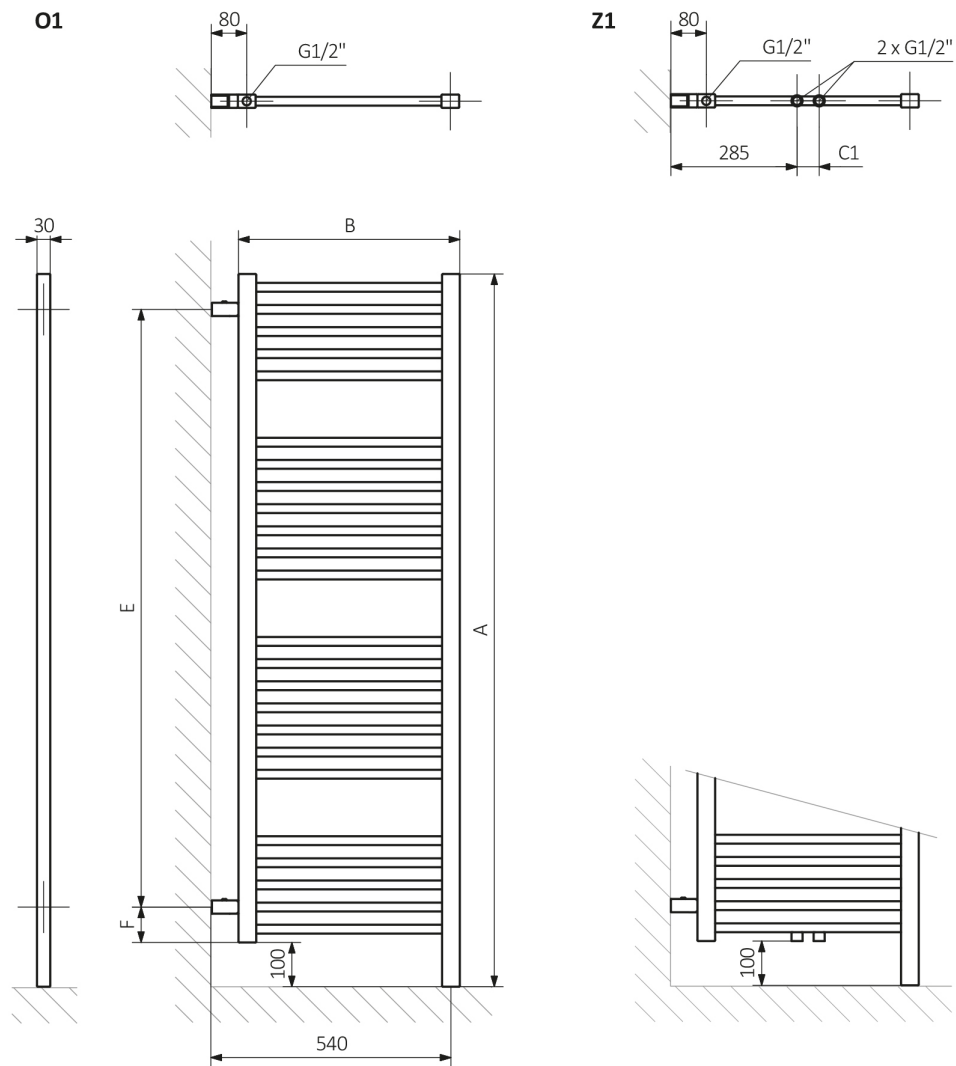

Bone DW

Ral : 3003

Bone DW

Raccordements

Chauffage central

Electrique

Mixte

Dimensions disponibles

Bone DW

Données techniques

Pression de travail : 800 kPa Temperature maximale de travail : 95°C

A ↓ [mm]	B ↔ [mm]	C1 [mm]	75/65/20°C [W]	55/45/20°C [W]	 [W]	E [mm]	F [mm]	 [dm²]	 [kg]
1610	500	50	607	323	600	1350	80	5,92	13,68
1910	500	50	764	404	800	1650	80	7,24	16,80

Bone DW

A - Hauteur / B - Largeur / C1-C5 - Ecartement des raccords / D - Ecartement des consoles en horizontal / E - Ecartement des consoles en vertical / F - Distance de l'axe de la console inférieure au bord inférieur du collecteur