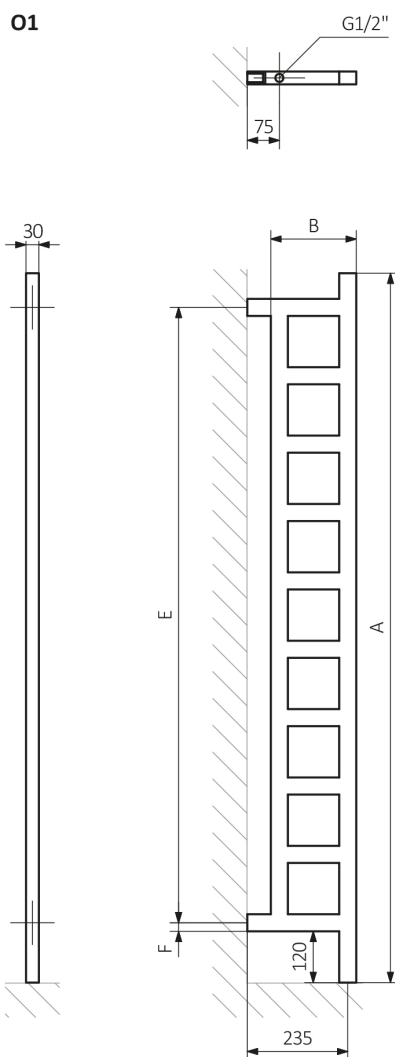

Easy DW

COLORE
A SCELTA

Ral : 6010

Easy DW

Raccordements

Chauffage central

Electric

Dimensions disponibles

Easy DW

Données techniques

Pression de travail : 800 kPa Temperature maximale de travail : 95°C

A ↓ [mm]	B ↔ [mm]	75/65/20°C [W]	55/45/20°C [W]	 [W]	E [mm]	F [mm]	 [dm³]	 [kg]
1660	200	314	170	300	1440	21	4,40	7,17
1980	200	378	204	400	1760	21	5,27	8,55

Easy DW

A - Hauteur / B - Largeur / C1-C5 - Ecartement des raccordements / D - Ecartement des consoles en horizontal / E - Ecartement des consoles en vertical / F - Distance de l'axe de la console inférieure au bord inférieur du collecteur