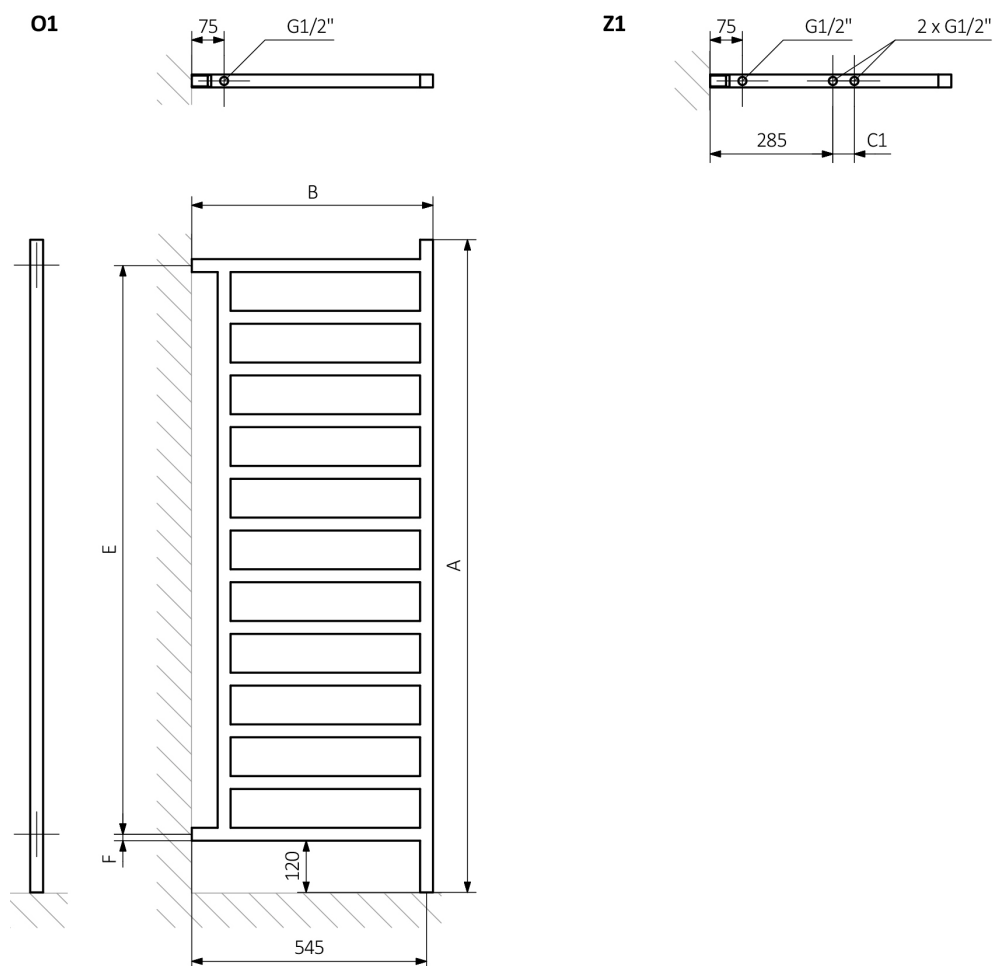

Dimensions disponibles

Simple DW

Informations techniques

Pression de travail : 1.0 MPa Temperature maximale de travail : 95°C

A ↓	B ↔	C1 [mm]	75 65 20°C [W]	55 45 20°C [W]	 [W]	E [mm]	F [mm]	 [dm³]	 [kg]
1515	500	50	529	271	600	1320	15	5,89	10,67
1755	500	50	618	308	600	1560	15	6,87	12,40
1995	500	50	707	343	800	1800	15	7,85	14,14

Simple DW

A - Hauteur / B - Largeur / C1-C5 - Ecartement des raccordements / D - Ecartement des consoles en horizontal / E - Ecartement des consoles en vertical / F - Distance de l'axe de la console inférieure au bord inférieur du collecteur