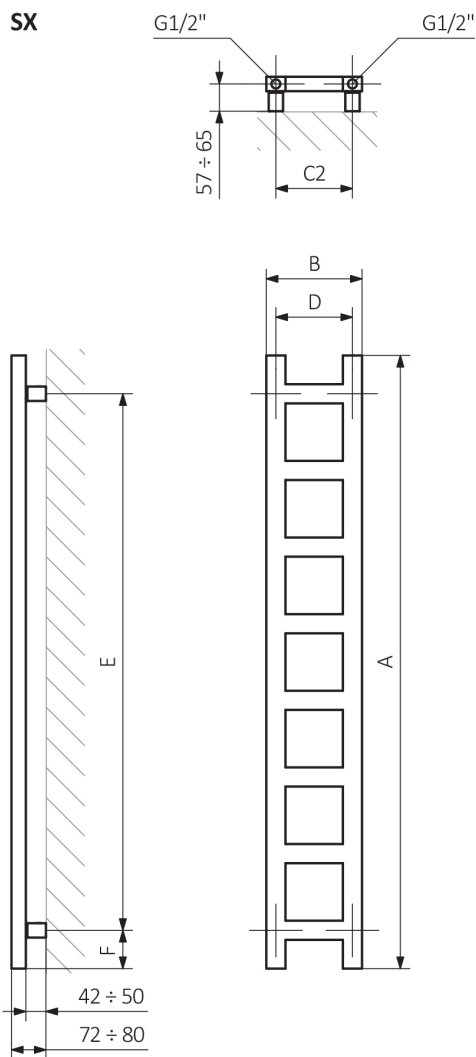

Dimensions disponibles

Easy

Données techniques

Pression du travail : 800 kPa

Température maximale de travail : 95°C

A \updownarrow [mm]	B \leftrightarrow [mm]	C2 [mm]	75 65 20°C [W]	55 45 20°C [W]	 [W]	D [mm]	E [mm]	F [mm]	 [dm³]	 [kg]
Peinture epoxy										
640	200	160	124	68	100	160	320	160	1,24	3,01
960	200	160	187	102	200	90	800	80	2,64	4,44
1280	200	160	251	136	300	160	960	160	3,48	5,78
1600	200	160	314	170	300	160	1280	160	4,56	7,17
1920	200	160	378	204	400	160	1600	160	5,72	8,55
Revêtement galvanique										
640	200	160	87	44	100	160	320	160	1,24	2,92
960	200	160	131	67	100	160	640	160	2,36	4,26
1280	200	160	176	90	200	160	960	160	3,48	5,60
1600	200	160	220	112	200	160	1280	160	4,56	6,94

Easy

A – hauteur B – largeur C1-C5 – écartement des raccordements D – écartement des consoles en horizontal E – écartement des consoles en vertical F – distance de l'axe de la console inférieure au bord inférieur du collecteur