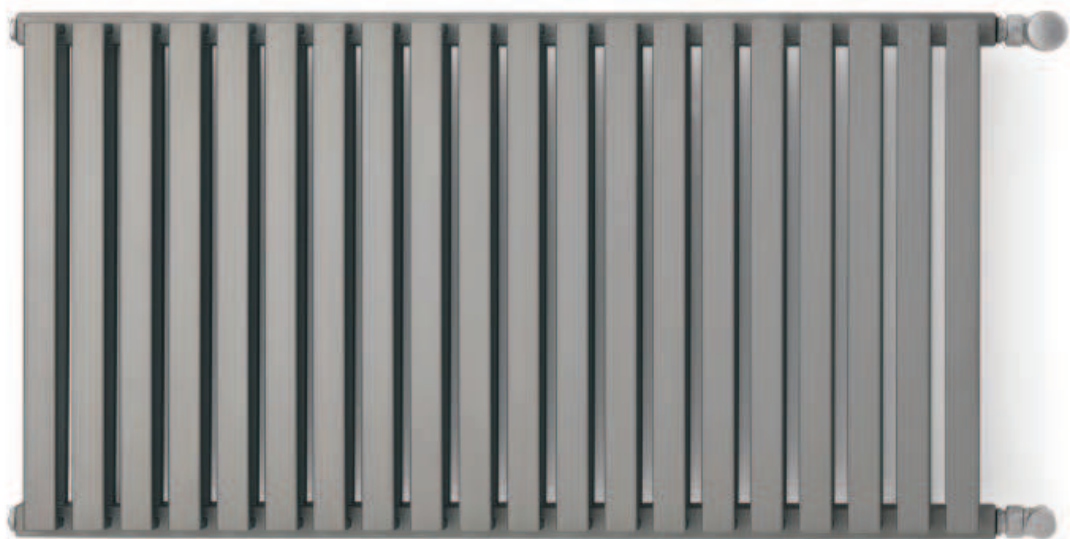

Nemo

SILVER MATT // 500 — 915 // Angled thermostatic valve + “Slim” thermostatic head // Cutoff valve

MODERN

Standard connections:

Available on demand:

Sizes available:

| A | B | C | C' | C'' | | 75/65/20 | 55/45/20 | | D | E | F | | |
|------|------|------|------|------|--------|----------|----------|-----|------|------|------|-------|------|
| [mm] | [mm] | [mm] | [mm] | [mm] | | [W] | [W] | [W] | [mm] | [mm] | [mm] | [dm²] | [Kg] |
| 300 | 645 | 50 | 260 | 645 | RAL+TT | 330 | 169 | - | 495 | 270 | 15 | 2,4 | 8,4 |
| 300 | 915 | 50 | 260 | 915 | RAL+TT | 471 | 240 | - | 765 | 270 | 15 | 3,5 | 12,0 |
| 300 | 1185 | 50 | 260 | 1185 | RAL+TT | 612 | 312 | - | 1035 | 270 | 15 | 4,5 | 15,6 |
| 300 | 1455 | 50 | 260 | 1455 | RAL+TT | 752 | 384 | - | 1305 | 270 | 15 | 5,5 | 19,1 |
| 300 | 1725 | 50 | 260 | 1725 | RAL+TT | 893 | 456 | - | 1575 | 270 | 15 | 6,5 | 22,7 |
| 530 | 375 | 50 | 490 | 375 | RAL+TT | 294 | 150 | - | 225 | 500 | 15 | 2,1 | 8,0 |
| 530 | 645 | 50 | 490 | 645 | RAL+TT | 512 | 261 | - | 495 | 500 | 15 | 3,6 | 14,0 |
| 530 | 915 | 50 | 490 | 915 | RAL+TT | 731 | 373 | - | 765 | 500 | 15 | 5,2 | 20,0 |
| 530 | 1185 | 50 | 490 | 1185 | RAL+TT | 949 | 484 | - | 1035 | 500 | 15 | 6,7 | 25,9 |
| 530 | 1455 | 50 | 490 | 1455 | RAL+TT | 1168 | 596 | - | 1305 | 500 | 15 | 8,3 | 31,9 |
| 530 | 1725 | 50 | 490 | 1725 | RAL+TT | 1387 | 708 | - | 1575 | 500 | 15 | 9,8 | 37,9 |