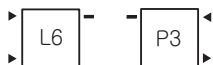

Nemo

SILVER MATT // 500 — 915 // Angled thermostatic valve + “Slim” thermostatic head // Cutoff valve

MODERN

Standard connections:

Available on demand:

Sizes available:

| A | B | C | C' | C'' | | 75/65/20 | 55/45/20 | | D | E | F | | |
|------|------|------|------|------|--------|----------|----------|-----|------|------|------|-------|------|
| [mm] | [mm] | [mm] | [mm] | [mm] | | [W] | [W] | [W] | [mm] | [mm] | [mm] | [dm²] | [Kg] |
| 300 | 645 | 50 | 260 | 645 | RAL+TT | 330 | 169 | - | 495 | 270 | 15 | 2,4 | 8,4 |
| 300 | 915 | 50 | 260 | 915 | RAL+TT | 471 | 240 | - | 765 | 270 | 15 | 3,5 | 12,0 |
| 300 | 1185 | 50 | 260 | 1185 | RAL+TT | 612 | 312 | - | 1035 | 270 | 15 | 4,5 | 15,6 |
| 300 | 1455 | 50 | 260 | 1455 | RAL+TT | 752 | 384 | - | 1305 | 270 | 15 | 5,5 | 19,1 |
| 300 | 1725 | 50 | 260 | 1725 | RAL+TT | 893 | 456 | - | 1575 | 270 | 15 | 6,5 | 22,7 |
| 530 | 375 | 50 | 490 | 375 | RAL+TT | 294 | 150 | - | 225 | 500 | 15 | 2,1 | 8,0 |
| 530 | 645 | 50 | 490 | 645 | RAL+TT | 512 | 261 | - | 495 | 500 | 15 | 3,6 | 14,0 |
| 530 | 915 | 50 | 490 | 915 | RAL+TT | 731 | 373 | - | 765 | 500 | 15 | 5,2 | 20,0 |
| 530 | 1185 | 50 | 490 | 1185 | RAL+TT | 949 | 484 | - | 1035 | 500 | 15 | 6,7 | 25,9 |
| 530 | 1455 | 50 | 490 | 1455 | RAL+TT | 1168 | 596 | - | 1305 | 500 | 15 | 8,3 | 31,9 |
| 530 | 1725 | 50 | 490 | 1725 | RAL+TT | 1387 | 708 | - | 1575 | 500 | 15 | 9,8 | 37,9 |