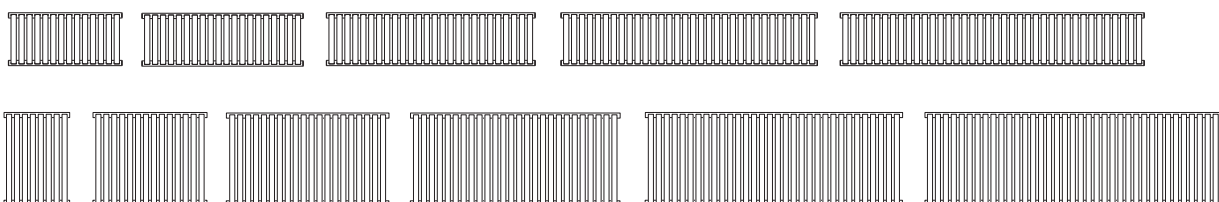

Nemo

SILVER MATT // 500 — 915 // Angled thermostatic valve + “Slim” thermostatic head // Cutoff valve

MODERN

Standard connections:

Available on demand:

Sizes available:

| A | B | C | C' | C'' | | 75/65/20 | 55/45/20 | | D | E | F | | |
|------|------|------|------|------|--------|----------|----------|-----|------|------|------|-------|------|
| [mm] | [mm] | [mm] | [mm] | [mm] | | [W] | [W] | [W] | [mm] | [mm] | [mm] | [dm²] | [Kg] |
| 300 | 645 | 50 | 260 | 645 | RAL+TT | 330 | 169 | - | 495 | 270 | 15 | 2,4 | 8,4 |
| 300 | 915 | 50 | 260 | 915 | RAL+TT | 471 | 240 | - | 765 | 270 | 15 | 3,5 | 12,0 |
| 300 | 1185 | 50 | 260 | 1185 | RAL+TT | 612 | 312 | - | 1035 | 270 | 15 | 4,5 | 15,6 |
| 300 | 1455 | 50 | 260 | 1455 | RAL+TT | 752 | 384 | - | 1305 | 270 | 15 | 5,5 | 19,1 |
| 300 | 1725 | 50 | 260 | 1725 | RAL+TT | 893 | 456 | - | 1575 | 270 | 15 | 6,5 | 22,7 |
| 530 | 375 | 50 | 490 | 375 | RAL+TT | 294 | 150 | - | 225 | 500 | 15 | 2,1 | 8,0 |
| 530 | 645 | 50 | 490 | 645 | RAL+TT | 512 | 261 | - | 495 | 500 | 15 | 3,6 | 14,0 |
| 530 | 915 | 50 | 490 | 915 | RAL+TT | 731 | 373 | - | 765 | 500 | 15 | 5,2 | 20,0 |
| 530 | 1185 | 50 | 490 | 1185 | RAL+TT | 949 | 484 | - | 1035 | 500 | 15 | 6,7 | 25,9 |
| 530 | 1455 | 50 | 490 | 1455 | RAL+TT | 1168 | 596 | - | 1305 | 500 | 15 | 8,3 | 31,9 |
| 530 | 1725 | 50 | 490 | 1725 | RAL+TT | 1387 | 708 | - | 1575 | 500 | 15 | 9,8 | 37,9 |