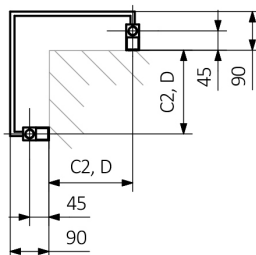

## Données techniques

Pression de travail : 1.0 MPa

Température maximale de travail : 95°C

A ↓↑	B ↔	C2 [mm]	75 65 20°C [W]	55 45 20°C [W]	 [W]	D [mm]	E [mm]	F [mm]	 [dm³]	 [kg]
465	300	195	294	160	300	195	315	76	1,56	5,32
735	300	195	421	228	400	195	585	76	2,39	8,08
1005	300	195	547	294	600	195	855	76	3,22	10,84
1275	300	195	673	361	800	195	1125	76	4,05	13,60
1545	300	195	799	428	800	195	1395	76	4,89	16,36

# Outcorner

SX

A – hauteur B – largeur C1-C5 – écartement des raccordements D – écartement des consoles en horizontal E – écartement des consoles en vertical F – distance de l'axe de la console inférieure au bord inférieur du collecteur