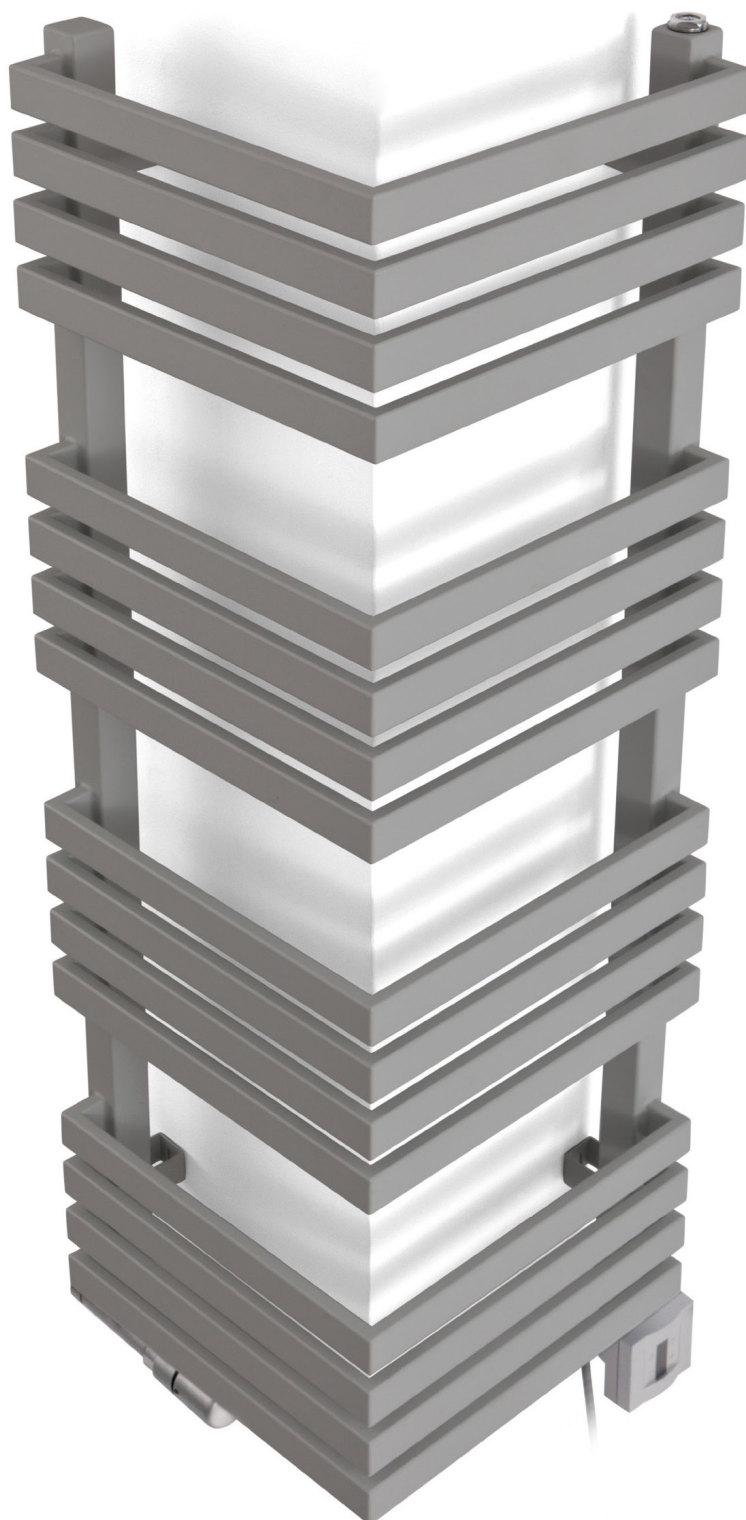

# Outcorner

COLORE  
A SCELTA

Couleur : Winter Sky

# Outcorner

## Dimensions disponibles

465 x 300  
⇕ ⇔

735 x 300

1005 x 300

1275 x 300

1545 x 300