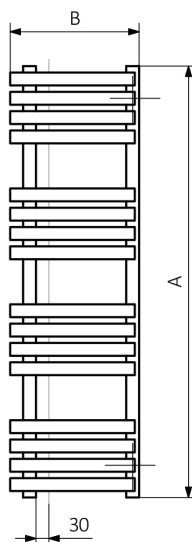

## Dimensions disponibles

465 x 300  
⇕ ⇔

735 x 300

1005 x 300

1275 x 300

1545 x 300

## Données techniques

Pression de travail : 1.0 MPa

Température maximale de travail : 95°C

A ↓↑	B ↔	C2 [mm]	75 65 20°C [W]	55 45 20°C [W]	 [W]	D [mm]	E [mm]	F [mm]	 [dm³]	 [kg]
465	300	195	294	160	300	195	315	76	1,56	5,32
735	300	195	421	228	400	195	585	76	2,39	8,08
1005	300	195	547	294	600	195	855	76	3,22	10,84
1275	300	195	673	361	800	195	1125	76	4,05	13,60
1545	300	195	799	428	800	195	1395	76	4,89	16,36

# Outcorner

SX

A – hauteur B – largeur C1-C5 – écartement des raccordements D – écartement des consoles en horizontal E – écartement des consoles en vertical F – distance de l'axe de la console inférieure au bord inférieur du collecteur