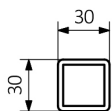

A – hauteur B – largeur C1-C5 – écartement des raccordements D – écartement des consoles en horizontal E – écartement des consoles en vertical F – distance de l'axe de la console inférieure au bord inférieur du collecteur

Collecteur :