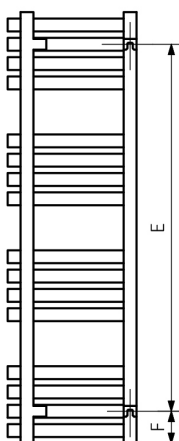

## Dimensions disponibles

465 x 300  
⇕ ⇔

735 x 300

1005 x 300

1275 x 300

1545 x 300

## Données techniques

Pression de travail : 1.0 MPa

Température maximale de travail : 95°C

A ↓↑	B ↔	C2 [mm]	75 65 20°C [W]	55 45 20°C [W]	 [W]	D [mm]	E [mm]	F [mm]	 [dm³]	 [kg]
465	300	195	294	160	300	195	315	76	1,56	5,32
735	300	195	421	228	400	195	585	76	2,39	8,08
1005	300	195	547	294	600	195	855	76	3,22	10,84
1275	300	195	673	361	800	195	1125	76	4,05	13,60
1545	300	195	799	428	800	195	1395	76	4,89	16,36

# Outcorner

SX

A – hauteur B – largeur C1-C5 – écartement des raccordements D – écartement des consoles en horizontal E – écartement des consoles en vertical F – distance de l'axe de la console inférieure au bord inférieur du collecteur