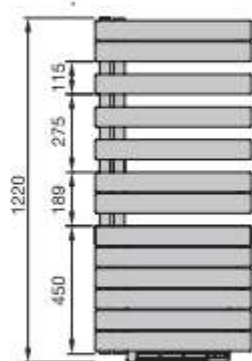

Spa Air Asym

Description

Radiateur sèche-serviette asymétrique en acier à éléments horizontaux plats (70 x 11mm) soudés sur collecteurs verticaux ronds (Ø38 mm) d'entraxe 50mm. Éléments à gauche (modèles ROFxL) ou à droite (modèle ROFxR) au choix

Données techniques

- Température de service : 110°C max
- Pression de service : 4 bars max (épreuve : 5.2bars)

Description

Vue de face, ROFR-090

Vue de face, ROFR-130

Vue de face, ROFR-180

CE EN442

 **Modèle pour chauffage central** avec commande IRS pour le soufflant

Éléments horizontaux côté	Modèles	H (mm)	Larg. (mm)	Ep. (mm)	Poids (kg)	Cont. en eau (L)	Puis. Eau Chaude (Watt)		Puis. soufflant (Watt)
							Δt 50K	Δt 30K	
Gauche	ROFL-090-55/IFS	834	550	106	12,6	4	429	227	1000
	ROFL-130-55/IFS	1212	550	106	17	5,8	594	312	1000
	ROFL-180-55/IFS 	1705	550	106	22,5	8,2	809	421	1000
Droite	ROFR-090-55/IFS	834	550	106	12,6	4	429	227	1000
	ROFR-130-55/IFS	1212	550	106	17	5,8	594	312	1000
	ROFR-180-55/IFS 	1705	550	106	22,5	8,2	809	421	1000