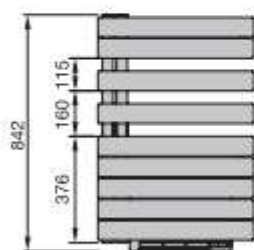

Spa Air Asym

Description

Radiateur sèche-serviette asymétrique en acier à éléments horizontaux plats (70 x 11mm) soudés sur collecteurs verticaux ronds (Ø38 mm) d'entraxe 50mm. Éléments à gauche (modèles ROFxL) ou à droite (modèle ROFxR) au choix

- Soufflant 1000 W intégré à l'arrière de l'appareil avec habillage dans la teinte du radiateur
- Fixation invisibles à l'arrière de l'appareil
- Convient aux installations bitubes et monotubes
- Convient au fonctionnement avec pompe à chaleur et systèmes basse température
- Saillie au mur : 106 à 113mm

Données techniques

- Température de service : 110°C max
- Pression de service : 4 bars max (épreuve : 5.2bars)

Description

Vue de face, ROFR-090

Vue de face, ROFR-130

Vue de face, ROFR-180

CE EN442

 **Modèle pour chauffage central** avec commande IRS pour le soufflant

Éléments horizontaux côté	Modèles	H (mm)	Larg. (mm)	Ep. (mm)	Poids (kg)	Cont. en eau (L)	Puis. Eau Chaude (Watt)		Puis. soufflant (Watt)
							Δt 50K	Δt 30K	
Gauche	ROFL-090-55/IFS	834	550	106	12,6	4	429	227	1000
	ROFL-130-55/IFS	1212	550	106	17	5,8	594	312	1000
	ROFL-180-55/IFS 	1705	550	106	22,5	8,2	809	421	1000
Droite	ROFR-090-55/IFS	834	550	106	12,6	4	429	227	1000
	ROFR-130-55/IFS	1212	550	106	17	5,8	594	312	1000
	ROFR-180-55/IFS 	1705	550	106	22,5	8,2	809	421	1000