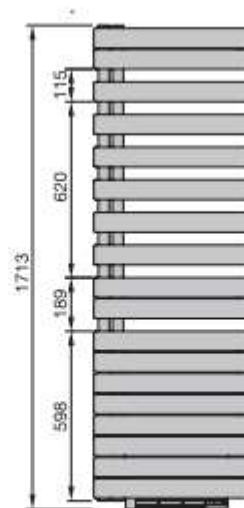

Spa Air Asym

Description

Radiateur sèche-serviette asymétrique en acier à éléments horizontaux plats (70 x 11mm) soudés sur collecteurs verticaux ronds (Ø38 mm) d'entraxe 50mm. Éléments à gauche (modèles ROFxL) ou à droite (modèle ROFxR) au choix

Données techniques

- Température de service : 110°C max
- Pression de service : 4 bars max (épreuve : 5.2bars)

Description

Vue de face, ROFR-090

Vue de face, ROFR-130

Vue de face, ROFR-180

CE EN442

 **Modèle pour chauffage central** avec commande IRS pour le soufflant

Éléments horizontaux côté	Modèles	H (mm)	Larg. (mm)	Ep. (mm)	Poids (kg)	Cont. en eau (L)	Puis. Eau Chaude (Watt)		Puis. soufflant (Watt)
							Δt 50K	Δt 30K	
Gauche	ROFL-090-55/IFS	834	550	106	12,6	4	429	227	1000
	ROFL-130-55/IFS	1212	550	106	17	5,8	594	312	1000
	ROFL-180-55/IFS 	1705	550	106	22,5	8,2	809	421	1000
Droite	ROFR-090-55/IFS	834	550	106	12,6	4	429	227	1000
	ROFR-130-55/IFS	1212	550	106	17	5,8	594	312	1000
	ROFR-180-55/IFS 	1705	550	106	22,5	8,2	809	421	1000