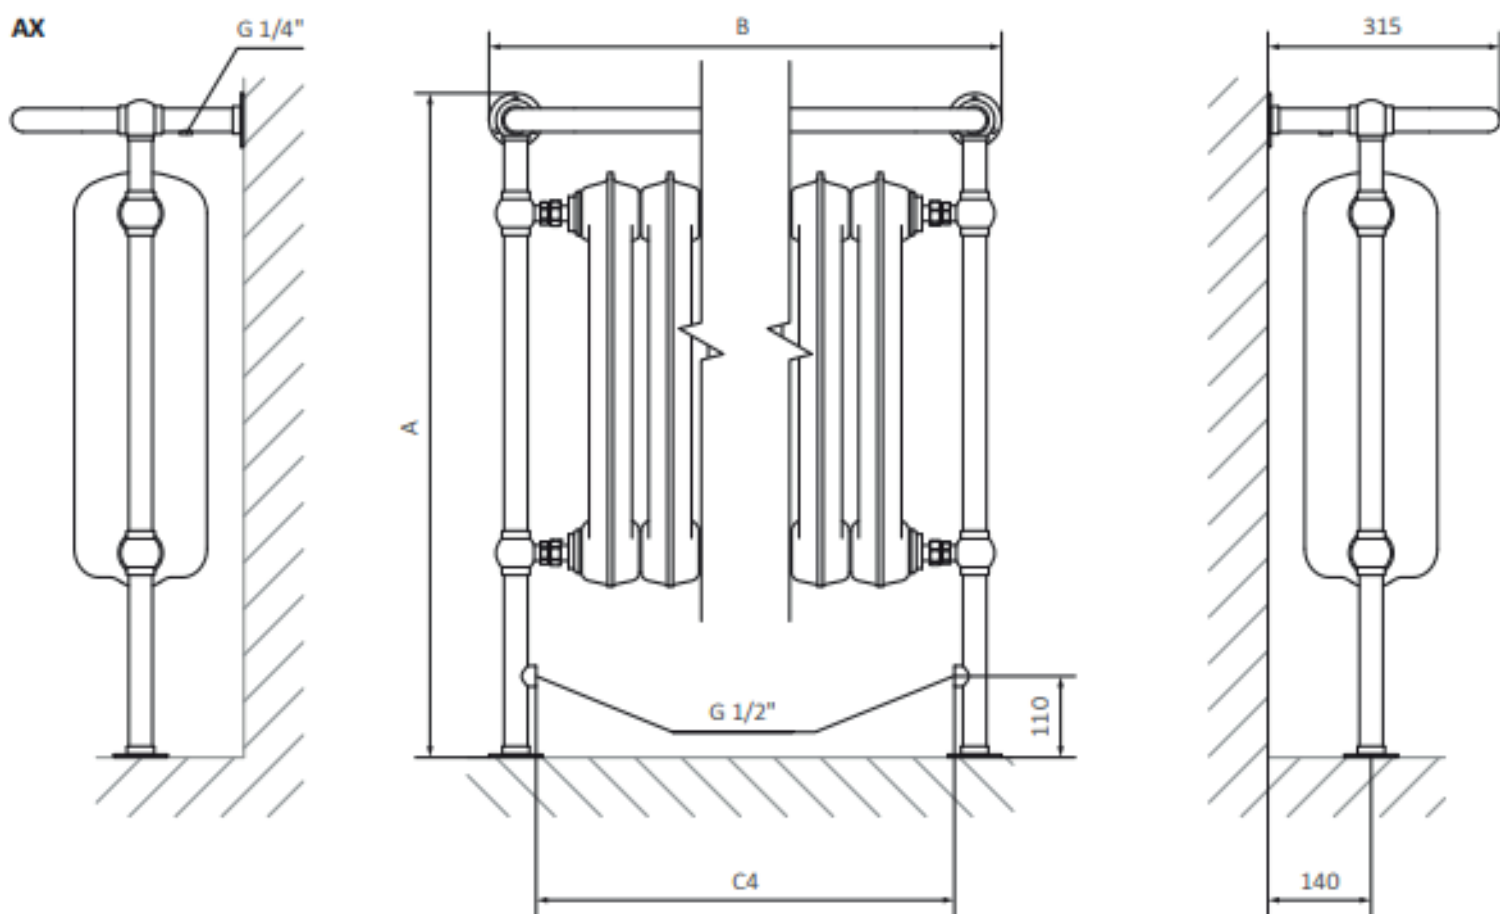

Technische Daten

Standard Anschlussstypen:

Technische Daten

Höhe A↕ (mm)	Breit B↔ (mm)	Heizleistung	
		75/65/20°C (W)	55/45/20°C (W)
900	490	357	190
900	650	595	317
900	820	834	445
1000	490	416	221
1000	650	694	368
1200	490	619	324
1200	650	1031	539

Betriebsdruck : **1000 kPa**

Maximale Betriebstemperatur: **95°C**

Höhe A↕ (mm)	Breit B↔ (mm)	Anschlussabstand		D (mm)	D1 (mm)	D2 (mm)	Kapazität	Gewicht
		C4 (mm)					 (dm³)	 (kg)
900	490	366		—	—	—	9,62	37,00
900	650	530		—	—	—	14,93	55,00
900	820	694		—	—	—	20,24	73,00
1000	490	366		—	—	—	11,06	40,00
1000	650	530		—	—	—	17,37	61,00
1200	490	366		—	—	—	15,02	50,00
1200	650	530		—	—	—	23,60	73,00

Technische Zeichnung

A - Hauteur B- Largeur C4 - Anschlussabstand