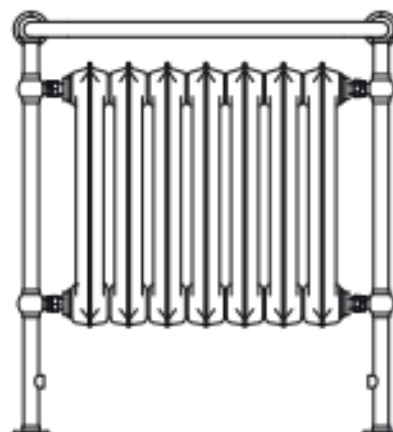

Plain Towel

Verfügbare Größen

900 x 490
↕ ↔

900 x 650

900 x 820

1000 x 490

1000 x 650

1200 x 490

1200 x 650

Technische Daten

Standard Anschlussstypen:

Technische Daten

Höhe A↕ (mm)	Breit B↔ (mm)	Heizleistung	
		75/65/20°C (W)	55/45/20°C (W)
900	490	357	190
900	650	595	317
900	820	834	445
1000	490	416	221
1000	650	694	368
1200	490	619	324
1200	650	1031	539

Betriebsdruck : **1000 kPa**

Maximale Betriebstemperatur: **95°C**

Höhe A↕ (mm)	Breit B↔ (mm)	Anschlussabstand		D (mm)	D1 (mm)	D2 (mm)	Kapazität	Gewicht
		C4 (mm)					 (dm ³)	 (kg)
900	490	366		—	—	—	9,62	37,00
900	650	530		—	—	—	14,93	55,00
900	820	694		—	—	—	20,24	73,00
1000	490	366		—	—	—	11,06	40,00
1000	650	530		—	—	—	17,37	61,00
1200	490	366		—	—	—	15,02	50,00
1200	650	530		—	—	—	23,60	73,00