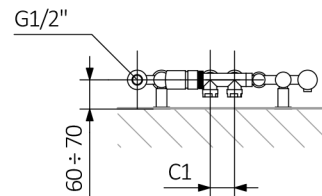

Cane

Farben
im Preis

Cane 1900↓ × 390↔ ZX
Farbe: White Gold

Anschlussgarnitur: Set Thermostat Verbunddeckventil, recht, Chrom
Abdeckblende, Chrom

Cane

Standard Anschlussstypen:

Verfügbare Größen:

Technische Daten:

Betriebsdruck: 1000 kPa Maximale Betriebstemperatur: 95°C

A ↓ [mm]	B ↔ [mm]	C1 [mm]	75/65/20°C [W]	55/45/20°C [W]	 [W]	D [mm]	E [mm]	F [mm]	 [dm³]	 [kg]	Artikelnummer <small>Konfigurations code s. 5</small>
1300	390	50	569	300	600	250	1180	60	6,77	13,53	WGCAN130039
1600	390	50	670	354	800	250	1480	60	7,69	15,30	WGCAN160039
1900	390	50	768	405	800	250	1780	60	8,56	17,78	WGCAN190039

Cane

Technische Zeichnung:

ZX

Z1

Z8

A - Höhe B - Breite C1-C5 - Anschlussabstand D - horizontaler Wandhalterungsabstand E - Vertikaler Wandhalterungsabstand F - Abstand von der Achse der unteren Wandhalterung bis Unterkante des Kollektors