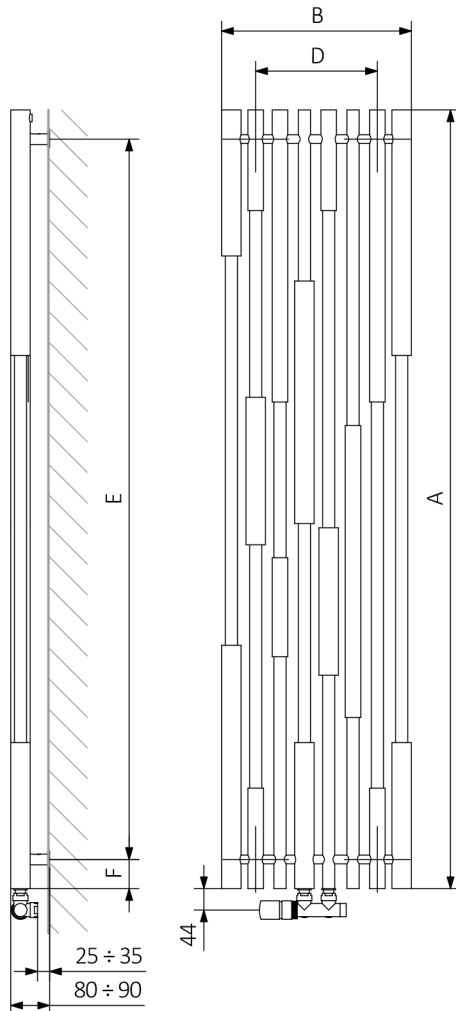

Cane

Farben
im Preis

Cane 1900↓ × 390↔ ZX
Farbe: White Gold

Anschlussgarnitur: Set Thermostat Verbunddeckventil, recht, Chrom
Abdeckblende, Chrom

Cane

Standard Anschlussstypen:

Verfügbare Größen:

Technische Daten:

Betriebsdruck: 1000 kPa Maximale Betriebstemperatur: 95°C

A ↓ [mm]	B ↔ [mm]	C1 [mm]	75/65/20°C [W]	55/45/20°C [W]	 [W]	D [mm]	E [mm]	F [mm]	 [dm³]	 [kg]	Artikelnummer <small>Konfigurations code s. 5</small>
1300	390	50	569	300	600	250	1180	60	6,77	13,53	WGCAN130039
1600	390	50	670	354	800	250	1480	60	7,69	15,30	WGCAN160039
1900	390	50	768	405	800	250	1780	60	8,56	17,78	WGCAN190039

Cane

Technische Zeichnung:

ZX

Z1

Z8

A - Höhe B - Breite C1-C5 - Anschlussabstand D - horizontaler Wandhalterungsabstand E - Vertikaler Wandhalterungsabstand F - Abstand von der Achse der unteren Wandhalterung bis Unterkante des Kollektors