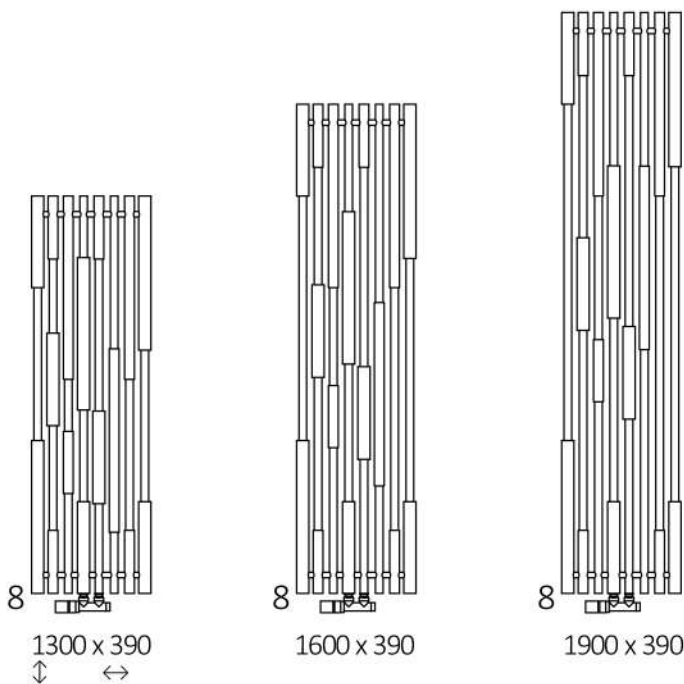

Cane

Farben
im Preis

Cane 1900↓ × 390↔ ZX
Farbe: White Gold

Anschlussgarnitur: Set Thermostat Verbunddeckventil, recht, Chrom
Abdeckblende, Chrom

Cane

Standard Anschlussstypen:

Verfügbare Größen:

Technische Daten:

Betriebsdruck: 1000 kPa Maximale Betriebstemperatur: 95°C

A ↓ [mm]	B ↔ [mm]	C1 [mm]	75/65/20°C [W]	55/45/20°C [W]	 [W]	D [mm]	E [mm]	F [mm]	 [dm³]	 [kg]	Artikelnummer <small>Konfigurations code s. 5</small>
1300	390	50	569	300	600	250	1180	60	6,77	13,53	WGCAN130039
1600	390	50	670	354	800	250	1480	60	7,69	15,30	WGCAN160039
1900	390	50	768	405	800	250	1780	60	8,56	17,78	WGCAN190039

Cane

Technische Zeichnung:

ZX

Z1

Z8

A - Höhe B - Breite C1-C5 - Anschlussabstand D - horizontaler Wandhalterungsabstand E - Vertikaler Wandhalterungsabstand F - Abstand von der Achse der unteren Wandhalterung bis Unterkante des Kollektors