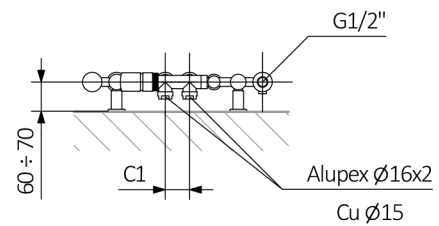

Cane

Technische Zeichnung:

ZX

Z1

Z8

A - Höhe B - Breite C1-C5 - Anschlussabstand D - horizontaler Wandhalterungsabstand E - Vertikaler Wandhalterungsabstand F - Abstand von der Achse der unteren Wandhalterung bis Unterkante des Kollektors