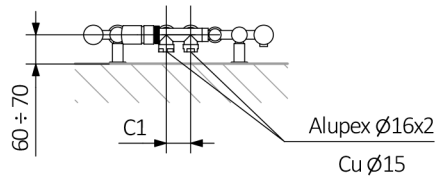

Cane

Farben
im Preis

Cane 1900↓ × 390↔ ZX
Farbe: White Gold

Anschlussgarnitur: Set Thermostat Verbunddeckventil, recht, Chrom
Abdeckblende, Chrom

Cane

Standard Anschlussstypen:

Verfügbare Größen:

Technische Daten:

Betriebsdruck: 1000 kPa Maximale Betriebstemperatur: 95°C

A ↓ [mm]	B ↔ [mm]	C1 [mm]	75/65/20°C [W]	55/45/20°C [W]	 [W]	D [mm]	E [mm]	F [mm]	 [dm³]	 [kg]	Artikelnummer <small>Konfigurations code s. 5</small>
1300	390	50	569	300	600	250	1180	60	6,77	13,53	WGCAN130039
1600	390	50	670	354	800	250	1480	60	7,69	15,30	WGCAN160039
1900	390	50	768	405	800	250	1780	60	8,56	17,78	WGCAN190039

Cane

Technische Zeichnung:

ZX

Z1

Z8

A - Höhe B - Breite C1-C5 - Anschlussabstand D - horizontaler Wandhalterungsabstand E - Vertikaler Wandhalterungsabstand F - Abstand von der Achse der unteren Wandhalterung bis Unterkante des Kollektors