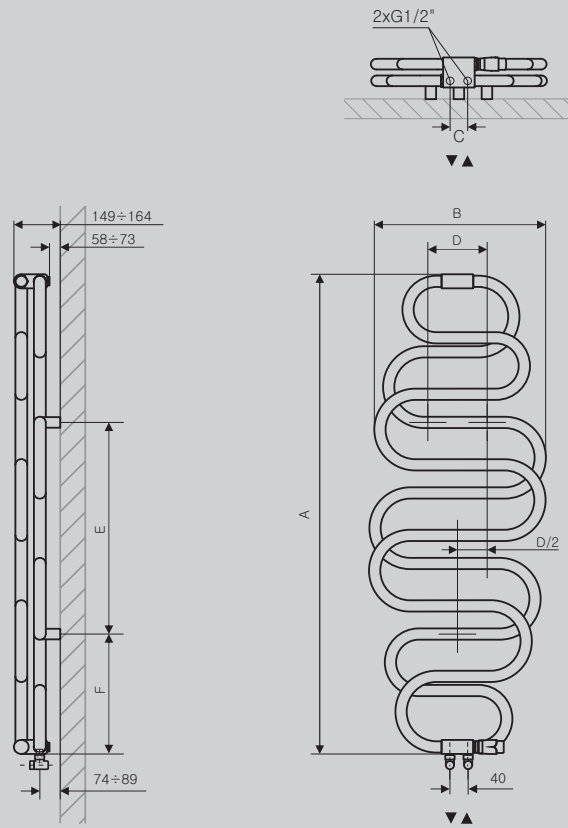

Water version