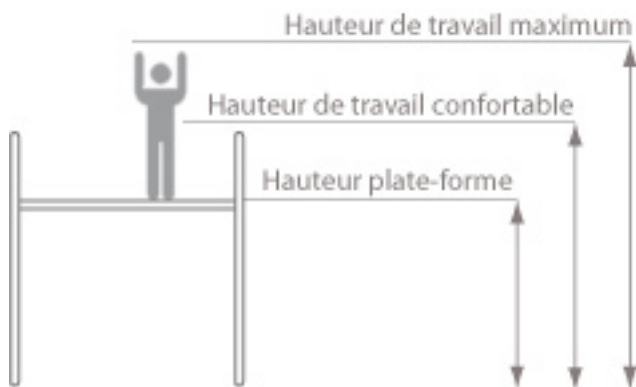

### Escabeau PIR 2 accès avec 2 portillons automatiques

- Marches de 8cm - 2 stabilisateurs escamotables - 2 roues Ø 200mm non porteuses.
- PIRL subventionné par l'OPPBTB et le RSI (suivant les conditions).
- Nombre de marches plateforme comprise.

### 3 modèles disponibles :

- Nombre de marche : de 3 à 10
- Dimensions de la plateforme : 0.60m x 0.60m - 1.00m x 0.60m - 1.50m x 0.60m
- Hauteur de plateforme : de 0.75m à 2.50m
- Hauteur de travail confortable : de 2.25m à 4.00m
- Hauteur de travail maximale : de 2.75m à 4.50m