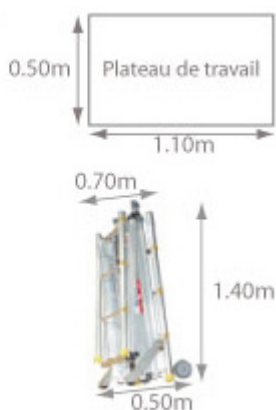

Plateforme Individuelle Roulante en aluminium ultra compacte pour un encombrement minimal

- 2 positions possibles - Accès par échelle - 2 roues \varnothing 125mm.
- Transportable dans une voiture ou comme un diable .
- Passe les portes et rentre dans les ascenseurs.
- PIRL subventionné par l'OPPBTP et le RSI (suivant les conditions).

Référence	Dimensions (m)			Poids (Kg)
	A	B	C	
MPL	0.66 ou 1.00	1.66 ou 2.00	2.66 ou 3.00	29.5

Transport facile

Décret
2004-924

RSI **BATI**PRO

Fabrication

RENTRES ELIGIBLES
Subvention
OPPBTP

Garantie
5 ans

150
kg