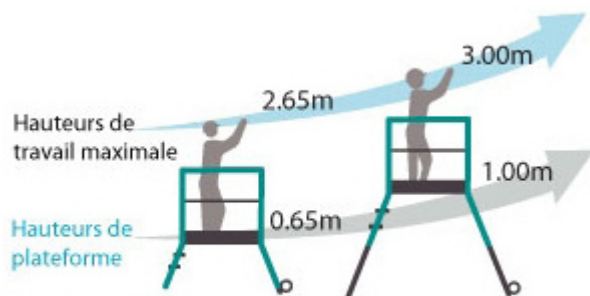

Plateforme Individuelle Roulante en aluminium ultra compacte pour un encombrement minimal

- 2 positions possibles - Accès par échelle - 2 roues \varnothing 125mm.
- Transportable dans une voiture ou comme un diable .
- Passe les portes et rentre dans les ascenseurs.
- PIRL subventionné par l'OPPBTP et le RSI (suivant les conditions).

Référence	Dimensions (m)			Poids (Kg)
	A	B	C	
MPL	0.66 ou 1.00	1.66 ou 2.00	2.66 ou 3.00	29.5

Transport facile

Décret
2004-924

RSI **BATI**PRO

Fabrication

RENTRES ELIGIBLES
Subvention
OPPBTP

Garantie
5 ans

150
kg