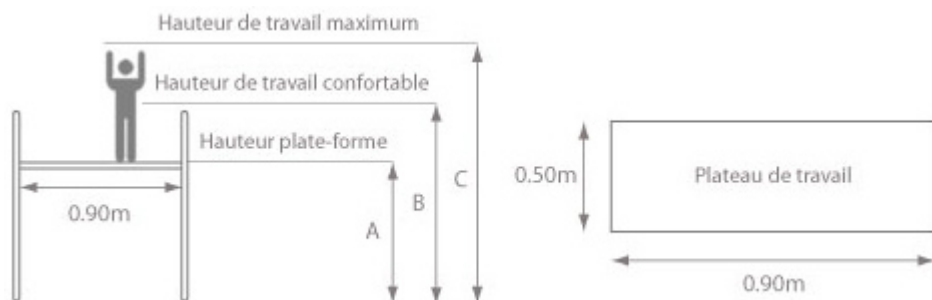

Plateforme Individuelle pour escaliers permettant une multitude de possibilités d'ajustement des pieds

- 1.00m d'amplitude de réglage des pieds pour travailler dans les escaliers.
- Réglage indépendant des 4 pieds.
- Stabilisateurs intégrés repliables.
- Portillon d'accès conforme aux exigences des chantiers publics.
- Dimensions avec pieds repliés : 645 x 1425 x 285mm.
- PIRL subventionné par l'OPPBTP et le RSI (suivant les conditions).

Référence	Dimensions (m)			Poids (Kg)
	A	B	C	
HELIS	0.68	1.68	2.68	30.5

Décret
2004-924

Garantie
3 ans

150
kg

Norme
NF P93-353

RSI **BATI**PRO

Fabrication

SARL MATISERE

5, Rue Clémenceau - 38300 BOURGOIN JALLIEU

Tél. : 04 74 28 32 04 - Fax : 04 74 93 58 63 - Courriel : contact@matisere.com

APE : 524M - Siret : 479 286 122 00029