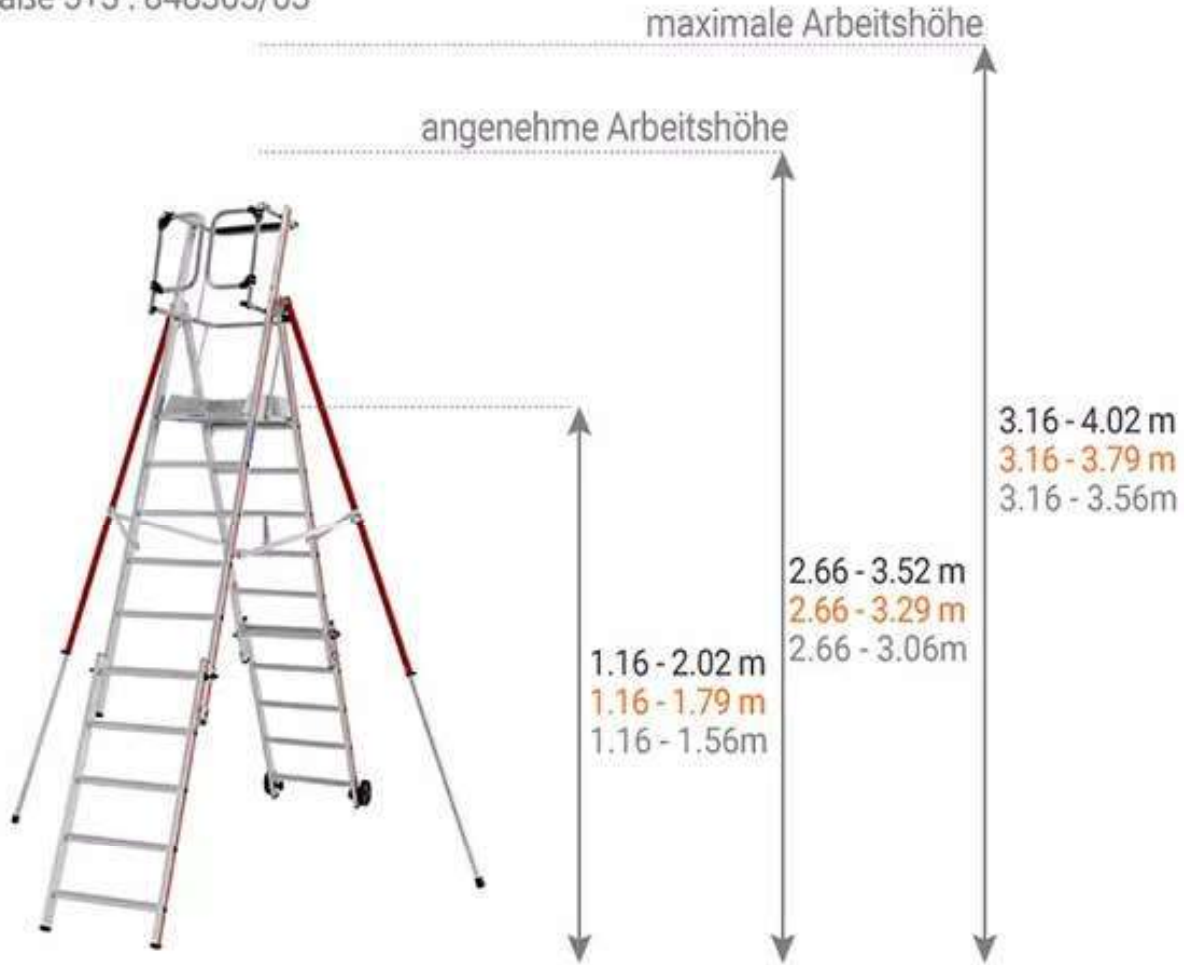

Funktionale
Ablageschale

selbstschließende
Sicherheitstür

Plattform
0.60 x 0.42 m

Stufenlos verstellbare Ausleger

Einfacher Transport
Ø 150 mm

selbstschließende Sicherheitstür

Einfacher Transport

Funktionale Ablageschale

stufenlos verstellbare Ausleger

maße 5+5 : 848305/05
maße 5+4 : 848305/04
maße 5+3 : 848305/03

HERGESTELLT

DIN EN 131-7
NORM

150 kg TRAGLAST

10 JAHRE GARANTIE

BG BAU gefördert

TRBS 2121-2