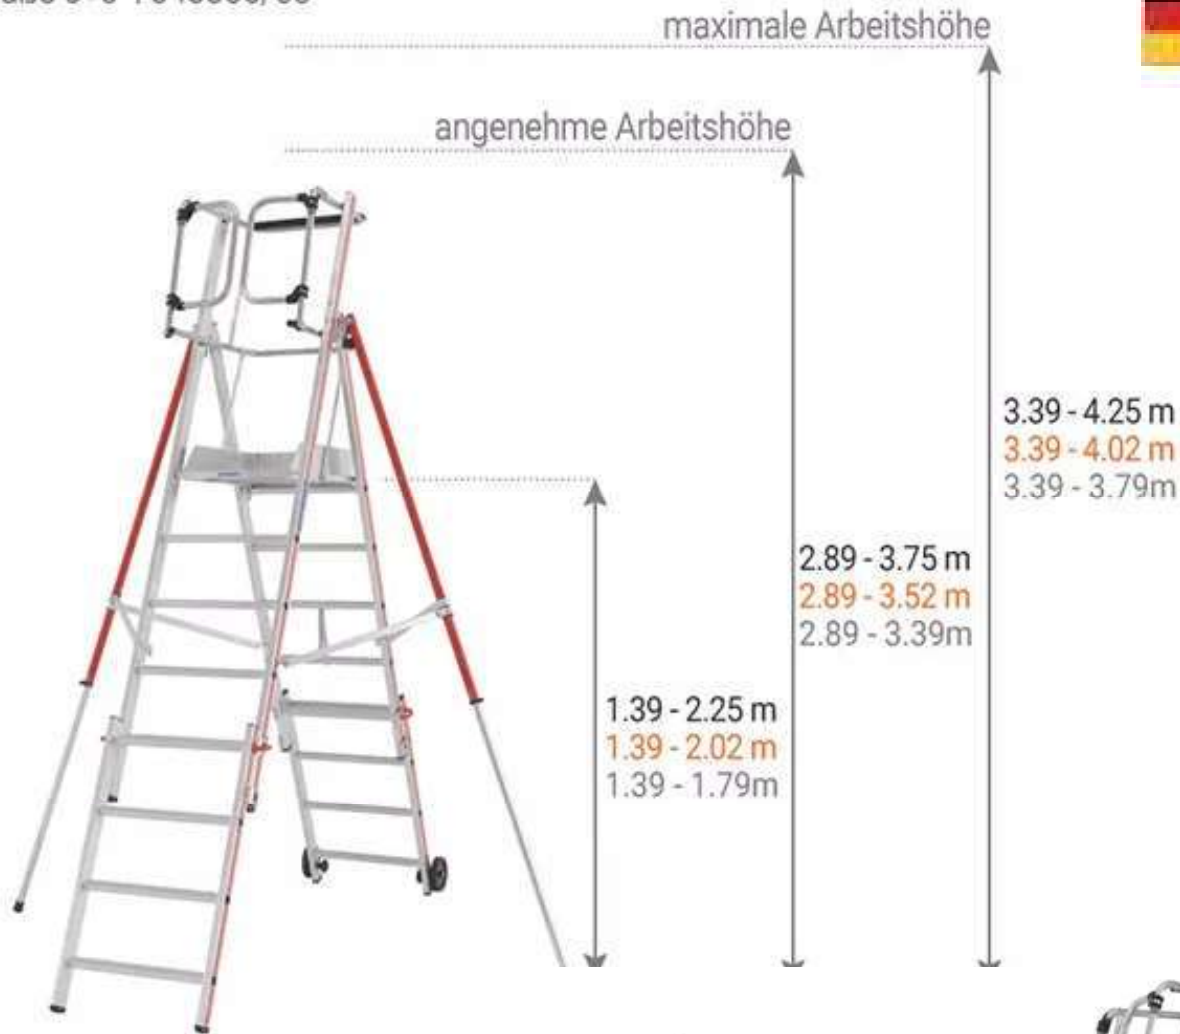

Podestleiter 6 Stufen + Erweiterungsset

Funktionale
Ablageschale

selbstschließende
Sicherheitstür

Plattform
0.60 x 0.42 m

Stufenlos verstellbare Ausleger

Einfacher Transport
Ø 150 mm

0.70 m

selbstschließende Sicherheitstür

Einfacher Transport

Funktionale Ablageschale

stufenlos verstellbare Ausleger

Podestleiter 6 Stufen + Erweiterungssatz

maße 6+5 : 848306/05
maße 6+4 : 848306/04
maße 6+3 : 848306/03

HERGESTELLT

DIN EN 131-7
NORM

150 kg TRAGLAST

10 JAHRE GARANTIE

2,85 m

BG BAU gefördert

TRBS 2121-2

DEKRA