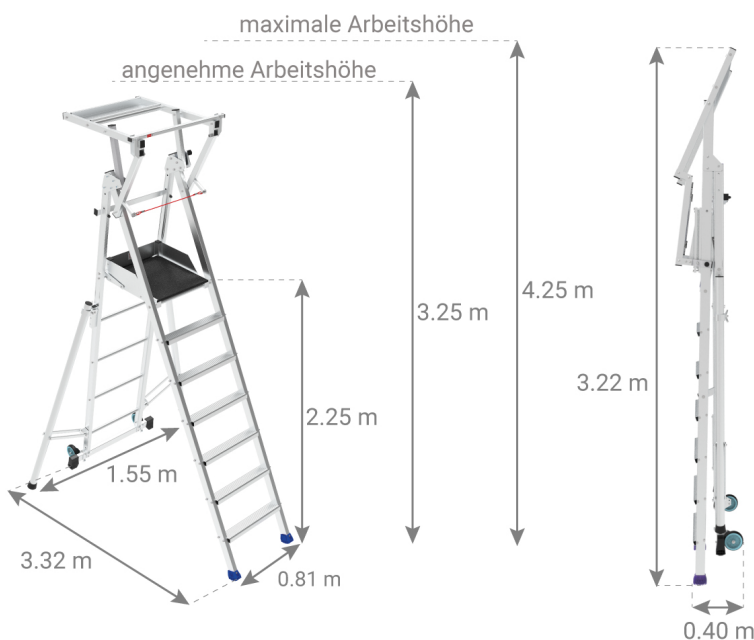

Fahrbare Aluminium-Plattformleiter mit seitlichen Auslegern, ULTRA KOMPAKT und somit sehr platzsparend.

- Starres, klappbares Geländer, das den Absturz des Bedieners verhindert.
- Integrierte Ausleger für Zeitersparnis und Stabilität.
- Aluminium-Ablagefläche 54 x 18 cm.
- Lässt sich wie eine Schubkarre bewegen.
- Bei Anzahl der Stufen ist der Podest inbegriffen.

ABMESSUNGEN

2 weitere Ausführungen verfügbar:

mit Stufen

mit schwenkbaren Auslegern

Auch mit seitlichen Auslegern verfügbar:

Plattformhöhe :
1.75m bis 2.25m

Angenehme Arbeitshöhe :
2.75m bis 3.25m

Maximale Arbeitshöhe :
3.75m bis 4.25m