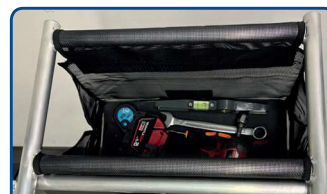

KLAPPTREPPEN FÜR EINEN GERINGEN PLATZBEDARF

FABRICATION

GARANTIE
10 ans

Die T Pliants lassen sich zusammenklappen und verwandeln sich in einen Rollwagen

+ Schnelle und intuitive Bedienung

Höhenunterschied:

- Einfacher Einbau auf unebenem Untergrund dank der unabhängigen Verstellung der 4 Füße und der millimetergenau einstellbaren Stabilisatoren

Werkzeuge und Materialien griffbereit

- Werkzeugtasche sehr strapazierfähig, 10 l