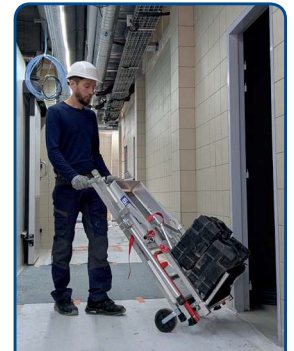

Art. Nr.	Plattformhöhe (m)	Arbeitshöhe (m)	Maße geklappt (m)	Gewicht (kg)
18.404	0,54 - 0,64 - 0,74 - 0,84	2,54 - 2,64 - 2,74 - 2,84	Long. 1,24 x Larg. 0,65 x Ep. 0,36 m	18,3
18.405	0,75 - 0,85 - 0,95 - 1,05	2,75 - 2,85 - 2,95 - 3,05	Long. 1,47 x Larg. 0,65 x Ep. 0,36 m	19,1
18.406	0,85 - 0,95 - 1,05 - 1,15	2,85 - 2,95 - 3,05 - 3,15	Long. 1,58 x Larg. 0,65 x Ep. 0,36 m	20,1
18.407	1,10 - 1,20 - 1,30 - 1,40	3,10 - 3,20 - 3,30 - 3,40	Long. 1,84 x Larg. 0,65 x Ep. 0,36 m	22,9

KLAPPTREPPEN FÜR EINEN GERINGEN PLATZBEDARF

FABRICATION

GARANTIE
10 ans

Die T Pliants lassen sich zusammenklappen und verwandeln sich in einen Rollwagen

+ Schnelle und intuitive Bedienung

Höhenunterschied:

- Einfacher Einbau auf unebenem Untergrund dank der unabhängigen Verstellung der 4 Füße und der millimetergenau einstellbaren Stabilisatoren

Werkzeuge und Materialien griffbereit

- Werkzeugtasche sehr strapazierfähig, 10 l