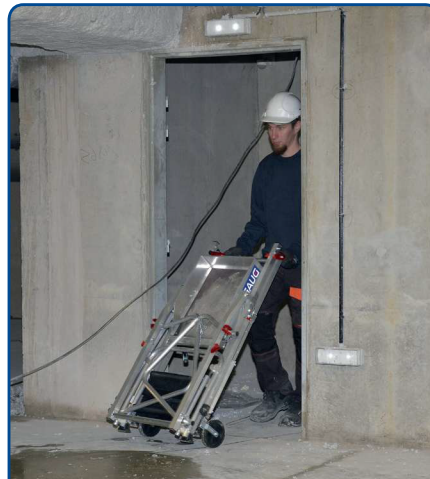

18.406 : 0,85 m - 0,95 m - 1,05 m - 1,15 m.

18.407 : 1,10 m - 1,20 m - 1,30 m - 1,40 m.

- Rutschfeste Plattform (0,50 x 0,40 m) mit Sockelleiste
- Tragkraft 150 kg
- Millimetergenau einstellbare Stabilisatoren
- 150 mm große, nicht abfärbende Transportrollen
- Schweißkonstruktionen nach ISO 3834-2 zertifiziert

KLAPPTREPPEN FÜR EINEN GERINGEN PLATZBEDARF

FABRICATION

GARANTIE
10 ans

Die T Pliants lassen sich zusammenklappen und verwandeln sich in einen Rollwagen

+ Schnelle und intuitive Bedienung

Höhenunterschied:

- Einfacher Einbau auf unebenem Untergrund dank der unabhängigen Verstellung der 4 Füße und der millimetergenau einstellbaren Stabilisatoren

Werkzeuge und Materialien griffbereit

- Werkzeugtasche sehr strapazierfähig, 10 l