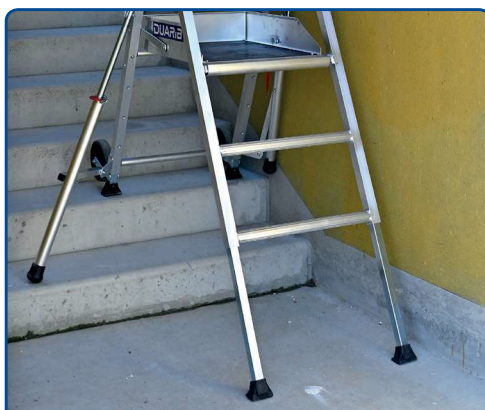

Art. Nr.	Plattformhöhe (m)	Arbeitshöhe (m)	Maße geklappt (m)	Gewicht (kg)
18.404	0,54 - 0,64 - 0,74 - 0,84	2,54 - 2,64 - 2,74 - 2,84	Long. 1,24 x Larg. 0,65 x Ep. 0,36 m	18,3
18.405	0,75 - 0,85 - 0,95 - 1,05	2,75 - 2,85 - 2,95 - 3,05	Long. 1,47 x Larg. 0,65 x Ep. 0,36 m	19,1
18.406	0,85 - 0,95 - 1,05 - 1,15	2,85 - 2,95 - 3,05 - 3,15	Long. 1,58 x Larg. 0,65 x Ep. 0,36 m	20,1
18.407	1,10 - 1,20 - 1,30 - 1,40	3,10 - 3,20 - 3,30 - 3,40	Long. 1,84 x Larg. 0,65 x Ep. 0,36 m	22,9

KLAPPTREPPEN FÜR EINEN GERINGEN PLATZBEDARF

FABRICATION

GARANTIE
10 ans

Die T Pliants lassen sich zusammenklappen und verwandeln sich in einen Rollwagen

+ Schnelle und intuitive Bedienung

Höhenunterschied:

- Einfacher Einbau auf unebenem Untergrund dank der unabhängigen Verstellung der 4 Füße und der millimetergenau einstellbaren Stabilisatoren

Werkzeuge und Materialien griffbereit

- Werkzeugtasche sehr strapazierfähig, 10 l