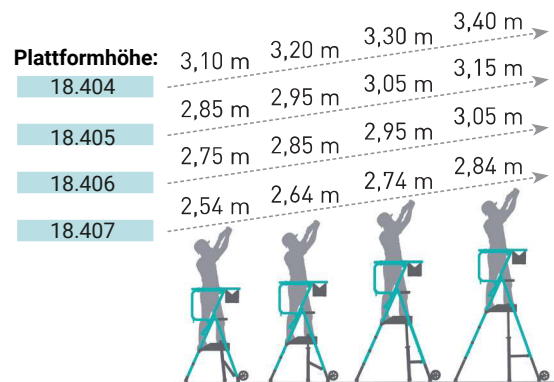

Verordnung 2004-924 / PIRL-Norm

18.404

18.405

18.406

18.407

- Aluminium
- Plattformhöhe:

18.404 : 0,54 m - 0,64 m - 0,74 m - 0,84 m.

18.405 : 0,75 m - 0,85 m - 0,95 m - 1,05 m.

18.406 : 0,85 m - 0,95 m - 1,05 m - 1,15 m.

18.407 : 1,10 m - 1,20 m - 1,30 m - 1,40 m.

- Rutschfeste Plattform (0,50 x 0,40 m) mit Sockelleiste
- Tragkraft 150 kg
- Millimetergenau einstellbare Stabilisatoren
- 150 mm große, nicht abfärbende Transportrollen
- Schweißkonstruktionen nach ISO 3834-2 zertifiziert

Art. Nr.	Plattformhöhe (m)	Arbeitshöhe (m)	Maße geklappt (m)	Gewicht (kg)
18.404	0,54 - 0,64 - 0,74 - 0,84	2,54 - 2,64 - 2,74 - 2,84	Long. 1,24 x Larg. 0,65 x Ep. 0,36 m	18,3
18.405	0,75 - 0,85 - 0,95 - 1,05	2,75 - 2,85 - 2,95 - 3,05	Long. 1,47 x Larg. 0,65 x Ep. 0,36 m	19,1
18.406	0,85 - 0,95 - 1,05 - 1,15	2,85 - 2,95 - 3,05 - 3,15	Long. 1,58 x Larg. 0,65 x Ep. 0,36 m	20,1
18.407	1,10 - 1,20 - 1,30 - 1,40	3,10 - 3,20 - 3,30 - 3,40	Long. 1,84 x Larg. 0,65 x Ep. 0,36 m	22,9

- Einfacher Einbau auf unebenem Untergrund dank der unabhängigen Verstellung der 4 Füße und der millimetergenau einstellbaren Stabilisatoren

Werkzeuge und Materialien griffbereit

- Werkzeugtasche sehr strapazierfähig, 10 l