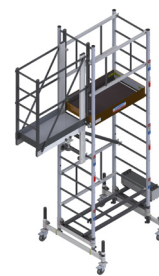

Déport

SARL MATISERE

5, Rue Clémenceau - 38300 BOURGOIN JALLIEU

Tél. : 04 74 28 32 04 - Fax : 04 74 93 58 63 - Courriel : contact@matisere.com

APE : 524M - Siret : 47928612200011