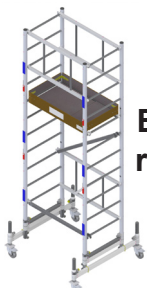

Décret
2004-924

Garantie
5 ans

Fabrication
FRANCE

225
kg

Echafaudage roulant jusqu'à 7.00m hauteur de travail: seulement 900mm de large sans les stabilisateurs.

- Plateau alu/bois contreplaqué Ctbx, réglable tous les 0.25m à partir de 0.50m - Montants Ø 50mm.
- Embases de 0.90m équipées de 4 roues.
- Echafaudage qui rentre facilement dans tous types de véhicules.
- Socle de rangement inclus pour un rangement et un déplacement de l'échafaudage faciles.
- 4 stabilisateurs fournis à partir de 4.00m de hauteur de plancher.
- Echafaudage livré avec notice de montage.

Transport
et stockage
faciles

Accessoire :

Bac pour outils à accrocher sur l'échafaudage (400x400mm)

Utilisation possible dans des escaliers

5 autres configurations possibles :

**Embase
roulante**

**Embase
jardin**