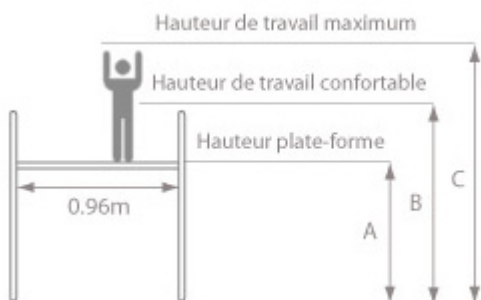

Décret
2004-924

Garantie
5 ans

Fabrication
FRANCE

225
kg

Echafaudage roulant jusqu'à 7.00m hauteur de travail: seulement 900mm de large sans les stabilisateurs.

- Plateau alu/bois contreplaqué Ctbx, réglable tous les 0.25m à partir de 0.50m - Montants Ø 50mm.
- Embases de 0.90m équipées de 4 roues.
- Echafaudage qui rentre facilement dans tous types de véhicules.
- Socle de rangement inclus pour un rangement et un déplacement de l'échafaudage faciles.
- 4 stabilisateurs fournis à partir de 4.00m de hauteur de plancher.
- Echafaudage livré avec notice de montage.

Référence	Nombre de plateaux	Dimensions (m)					Poids (Kg)
		A	B	C	D	E	
ME200PE	1	2.00	3.00	4.00	1.40	0.47	60
ME300PE	1	3.00	4.00	5.00	1.40	0.62	68
ME400PE	2	4.00	5.00	6.00	1.40	1.00	98
ME500PE	2	5.00	6.00	7.00	1.40	1.20	106

Transport
et stockage
faciles

Accessoire :

Bac pour outils à accrocher sur l'échafaudage (400x400mm)

Utilisation possible dans des escaliers

5 autres configurations possibles :

**Embase
roulante**

**Embase
jardin**