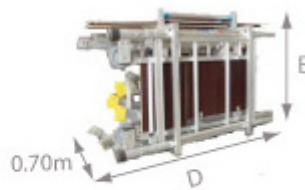

Décret
2004-924

Garantie
5 ans

Fabrication
FRANCE

225
kg

Echafaudage roulant jusqu'à 7.00m hauteur de travail: seulement 900mm de large sans les stabilisateurs.

- Plateau alu/bois contreplaqué Ctbx, réglable tous les 0.25m à partir de 0.50m - Montants Ø 50mm.
- Embases de 0.90m équipées de 4 roues.
- Echafaudage qui rentre facilement dans tous types de véhicules.
- Socle de rangement inclus pour un rangement et un déplacement de l'échafaudage faciles.
- 4 stabilisateurs fournis à partir de 4.00m de hauteur de plancher.
- Echafaudage livré avec notice de montage.

Référence	Nombre de plateaux	Dimensions (m)					Poids (Kg)
		A	B	C	D	E	
ME200PE	1	2.00	3.00	4.00	1.40	0.47	60
ME300PE	1	3.00	4.00	5.00	1.40	0.62	68
ME400PE	2	4.00	5.00	6.00	1.40	1.00	98
ME500PE	2	5.00	6.00	7.00	1.40	1.20	106

Transport
et stockage
faciles

Accessoire :

Bac pour outils à accrocher sur l'échafaudage (400x400mm)

Utilisation possible dans des escaliers

5 autres configurations possibles :

**Embase
roulante**

**Embase
jardin**