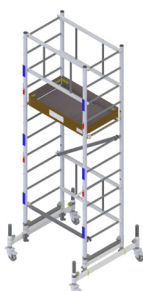

Décret
2004-924

Garantie
5 ans

Fabrication
225 kg

Echafaudage pliant aluminium pour un encombrement minimum

- Embase coulissante de 4 pieds réglables dont 2 avec roues Ø 125mm non porteuses, montants Ø 50mm.
- Plateau alu/bois contreplaqué Ctbx, réglable tous les 0.25m à partir de 0.50m.
- Utilisation de l'échafaudage possible dans des escaliers.
- Socle de rangement inclus pour un rangement et un déplacement de l'échafaudage faciles.
- Echafaudage qui rentre facilement dans tous types de véhicules.
- 4 stabilisateurs fournis à partir de 4.00m de hauteur de plancher.

Transport et stockage faciles

Accessoire :

Bac pour outils à accrocher sur l'échafaudage (400x400mm)

Utilisation possible dans des escaliers

5 autres configurations possibles :

Embase roulante

Embase jardin