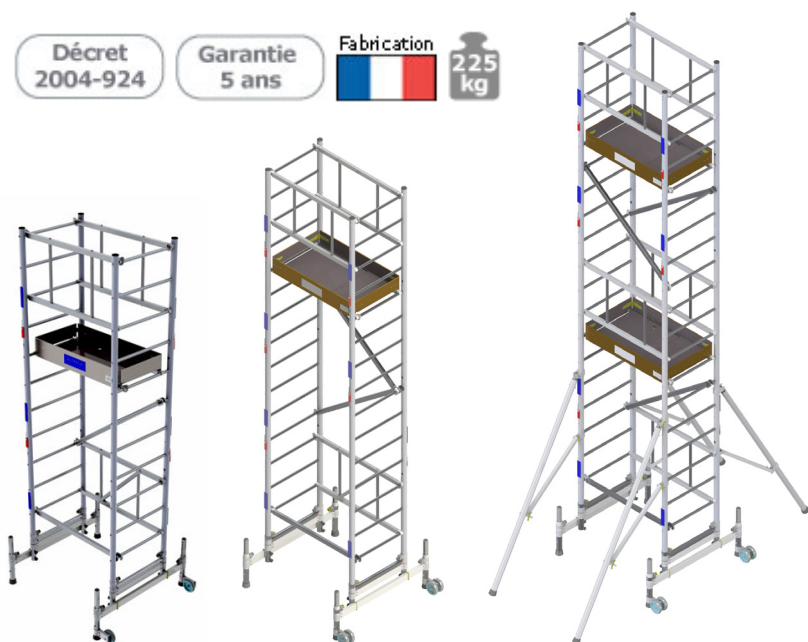

Décret
2004-924

Garantie
5 ans

Fabrication
225 kg

Echafaudage pliant aluminium pour un encombrement minimum

- Embase coulissante de 4 pieds réglables dont 2 avec roues Ø 125mm non porteuses, montants Ø 50mm.
- Plateau alu/bois contreplaqué Ctbx, réglable tous les 0.25m à partir de 0.50m.
- Utilisation de l'échafaudage possible dans des escaliers.
- Socle de rangement inclus pour un rangement et un déplacement de l'échafaudage faciles.
- Echafaudage qui rentre facilement dans tous types de véhicules.
- 4 stabilisateurs fournis à partir de 4.00m de hauteur de plancher.

Référence	Nombre de plateaux	Dimensions (m)					Poids (Kg)
		A	B	C	D	E	
ME200	1	2.00	3.00	4.00	1.40	0.47	52
ME300	1	3.00	4.00	5.00	1.40	0.62	60
ME400	2	4.00	5.00	6.00	1.40	1.00	90
ME500	2	5.00	6.00	7.00	1.40	1.20	98

Transport et stockage faciles

Accessoire :

Bac pour outils à accrocher sur l'échafaudage (400x400mm)

Utilisation possible dans des escaliers

5 autres configurations possibles :

Embase roulante

Embase jardin