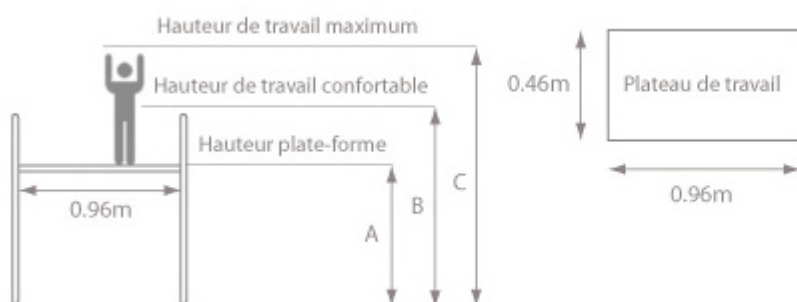

Décret
2004-924

Garantie
5 ans

Fabrication
225 kg

Echafaudage pliant aluminium pour un encombrement minimum

- Embase coulissante de 4 pieds réglables dont 2 avec roues Ø 125mm non porteuses, montants Ø 50mm.
- Plateau alu/bois contreplaqué Ctbx, réglable tous les 0.25m à partir de 0.50m.
- Utilisation de l'échafaudage possible dans des escaliers.
- Socle de rangement inclus pour un rangement et un déplacement de l'échafaudage faciles.
- Echafaudage qui rentre facilement dans tous types de véhicules.
- 4 stabilisateurs fournis à partir de 4.00m de hauteur de plancher.

Référence	Nombre de plateaux	Dimensions (m)					Poids (Kg)
		A	B	C	D	E	
ME200	1	2.00	3.00	4.00	1.40	0.47	52
ME300	1	3.00	4.00	5.00	1.40	0.62	60
ME400	2	4.00	5.00	6.00	1.40	1.00	90
ME500	2	5.00	6.00	7.00	1.40	1.20	98

Transport et stockage faciles

Accessoire :

Bac pour outils à accrocher sur l'échafaudage (400x400mm)

Utilisation possible dans des escaliers

5 autres configurations possibles :

Embase roulante

Embase jardin