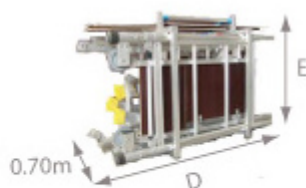

Décret
2004-924

Garantie
5 ans

Fabrication
225 kg

Echafaudage pliant aluminium pour un encombrement minimum

- Embase coulissante de 4 pieds réglables dont 2 avec roues Ø 125mm non porteuses, montants Ø 50mm.
- Plateau alu/bois contreplaqué Ctbx, réglable tous les 0.25m à partir de 0.50m.
- Utilisation de l'échafaudage possible dans des escaliers.
- Socle de rangement inclus pour un rangement et un déplacement de l'échafaudage faciles.
- Echafaudage qui rentre facilement dans tous types de véhicules.
- 4 stabilisateurs fournis à partir de 4.00m de hauteur de plancher.

Référence	Nombre de plateaux	Dimensions (m)					Poids (Kg)
		A	B	C	D	E	
ME200	1	2.00	3.00	4.00	1.40	0.47	52
ME300	1	3.00	4.00	5.00	1.40	0.62	60
ME400	2	4.00	5.00	6.00	1.40	1.00	90
ME500	2	5.00	6.00	7.00	1.40	1.20	98

Transport et stockage faciles

Accessoire :

Bac pour outils à accrocher sur l'échafaudage (400x400mm)

Utilisation possible dans des escaliers

5 autres configurations possibles :

Embase roulante

Embase jardin