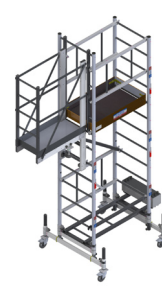

Déport

SARL MATISERE

5, Rue Clémenceau - 38300 BOURGOIN JALLIEU

Tél. : 04 74 28 32 04 - Fax : 04 74 93 58 63 - Courriel : contact@matisere.com

APE : 524M - Siret : 47928612200011