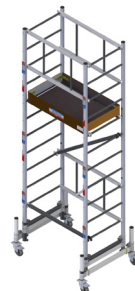

Embase étroite