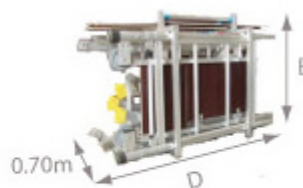

Utilisation possible dans des escaliers