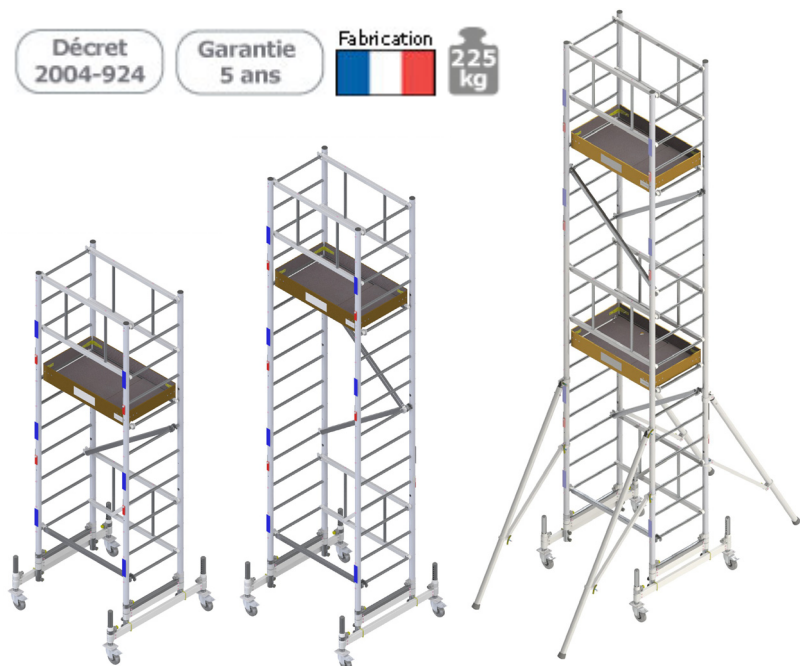

Décret  
2004-924

Garantie  
5 ans

Fabrication  
225 kg

**Echafaudage roulant jusqu'à 7.00m hauteur de travail**

- Plateau alu/bois contreplaqué Ctbx, réglable tous les 0.25m à partir de 0.50m - Montants Ø 50mm.
- Embases coulissantes de 1.10m équipées de 4 pieds réglables.
- Echafaudage qui rentre facilement dans tous types de véhicules.
- Socle de rangement inclus pour un rangement et un déplacement de l'échafaudage faciles.
- 4 stabilisateurs fournis à partir de 4.00m de hauteur de plancher.
- Livré avec notice de montage.

Référence	Nombre de plateaux	Dimensions (m)					Poids (Kg)
		A	B	C	D	E	
ME200R	1	2.00	3.00	4.00	1.40	0.47	60
ME300R	1	3.00	4.00	5.00	1.40	0.62	68
ME400R	2	4.00	5.00	6.00	1.40	1.00	98
ME500R	2	5.00	6.00	7.00	1.40	1.20	106

### Accessoire :

Bac pour outils à accrocher sur l'échafaudage (400x400mm)

Utilisation possible dans des escaliers