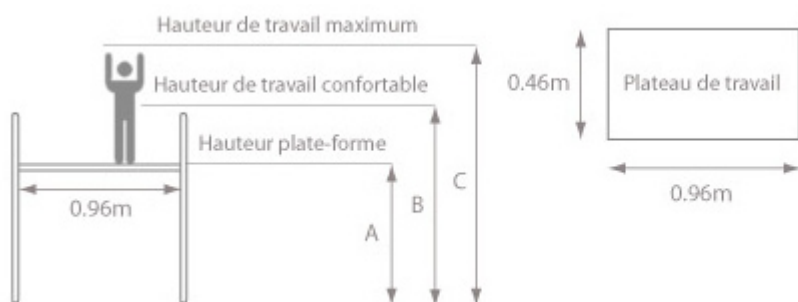

Utilisation possible dans des escaliers

5 autres configurations possibles :

SARL MATISERE

5, Rue Clémenceau - 38300 BOURGOIN JALLIEU

Tél. : 04 74 28 32 04 - Fax : 04 74 93 58 63 - Courriel : contact@matisere.com

APE : 524M - Siret : 47928612200011