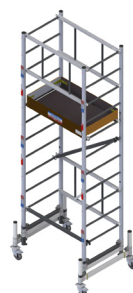

Décret  
2004-924

Garantie  
5 ans

Fabrication  
225 kg

**Echafaudage roulant jusqu'à 7.00m hauteur de travail**

- Plateau alu/bois contreplaqué Ctbx, réglable tous les 0.25m à partir de 0.50m - Montants Ø 50mm.
- Embases coulissantes de 1.10m équipées de 4 pieds réglables.
- Echafaudage qui rentre facilement dans tous types de véhicules.
- Socle de rangement inclus pour un rangement et un déplacement de l'échafaudage faciles.
- 4 stabilisateurs fournis à partir de 4.00m de hauteur de plancher.
- Livré avec notice de montage.

### Accessoire :

Bac pour outils à accrocher sur l'échafaudage (400x400mm)

Utilisation possible dans des escaliers

### 5 autres configurations possibles :

Embase standard

Embase jardin

Embase escaliers

Embase étroite

Déport

SARL MATISERE

5, Rue Clémenceau - 38300 BOURGOIN JALLIEU