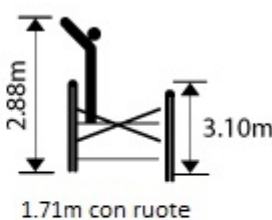

SCALA EXPERT

Scala con piattaforma - PN

Altezza - Sicurezza - Sollevamento - Manutenzione

Scala con piattaforma trasformabile in banco di lavoro, scale semplici o doppie e trabattello.

- Scala con piattaforma che si piega facilmente per un uso interno.
- Montaggio ultra semplice con sistema senza viti: 4 minuti dal secondo montaggio.
- E' possibile usare il trabattello in posizione zoppa, aggiustandolo piolo per piolo.
- Tavolato con botola alluminio/legno antisdrucchiolo.
- Stabilizzatore con aggiustamento laterale per interventi più vicini al muro possibile.
- Ingombro piegato del trabattello (L x l x h): 1.70m x 0.63m x 0.30m.
- Scala consegnata con le istruzioni di montaggio.

Ingombro piegato minimo

Possibilità di usi diversi

Tavolato con botola

Spostamento facile

Referenza	Designazione	Peso Kg
FACPN	Trabattello modulare	34.5

MATISERE

5, Via Clemenceau 38300 BOURGOIN-JALLIEU - FRANCIA