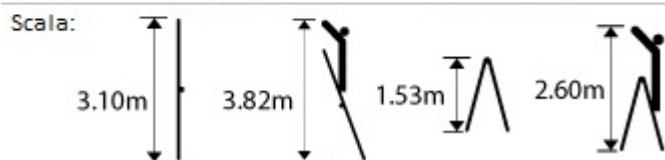

Ingombro piegato minimo

Possibilità di usi diversi

Tavolato con botola

Spostamento facile

Referenza	Designazione	Peso Kg
FACPN	Trabattello modulare	34.5

MATISERE

5, Via Clemenceau 38300 BOURGOIN-JALLIEU - FRANCIA