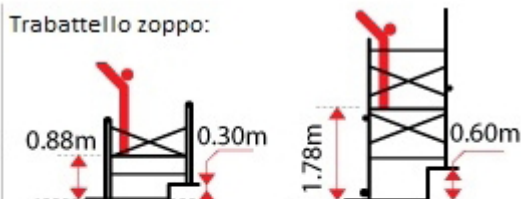

SCALA EXPERT

Scala con piattaforma - PN

Altezza - Sicurezza - Sollevamento - Manutenzione

Scala con piattaforma trasformabile in banco di lavoro, scale semplici o doppie e trabattello.

- Scala con piattaforma che si piega facilmente per un uso interno.
- Montaggio ultra semplice con sistema senza viti: 4 minuti dal secondo montaggio.
- E' possibile usare il trabattello in posizione zoppa, aggiustandolo piolo per piolo.
- Tavolato con botola alluminio/legno antisdrucchiolo.
- Stabilizzatore con aggiustamento laterale per interventi più vicini al muro possibile.
- Ingombro piegato del trabattello (L x l x h): 1.70m x 0.63m x 0.30m.
- Scala consegnata con le istruzioni di montaggio.

Ingombro piegato minimo

Possibilità di usi diversi

Tavolato con botola

Spostamento facile

Referenza	Designazione	Peso Kg
FACPN	Trabattello modulare	34.5

MATISERE

5, Via Clemenceau 38300 BOURGOIN-JALLIEU - FRANCIA