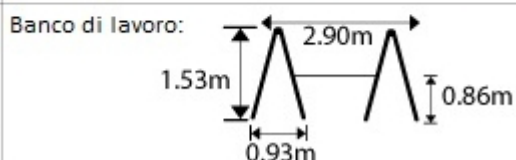

Ingombro piegato minimo

Possibilità di usi diversi

Tavolato con botola

Spostamento facile

Referenza	Designazione	Peso Kg
FACPN	Trabattello modulare	34.5

MATISERE

5, Via Clemenceau 38300 BOURGOIN-JALLIEU - FRANCIA