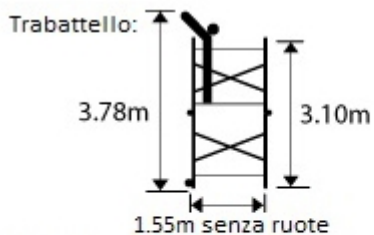

SCALA EXPERT

Scala con piattaforma - PN

Altezza - Sicurezza - Sollevamento - Manutenzione

Scala con piattaforma trasformabile in banco di lavoro, scale semplici o doppie e trabattello.

- Scala con piattaforma che si piega facilmente per un uso interno.
- Montaggio ultra semplice con sistema senza viti: 4 minuti dal secondo montaggio.
- E' possibile usare il trabattello in posizione zoppa, aggiustandolo piolo per piolo.
- Tavolato con botola alluminio/legno antisdrucchiolo.
- Stabilizzatore con aggiustamento laterale per interventi più vicini al muro possibile.
- Ingombro piegato del trabattello (L x l x h): 1.70m x 0.63m x 0.30m.
- Scala consegnata con le istruzioni di montaggio.

Ingombro piegato minimo

Possibilità di usi diversi

Tavolato con botola

Spostamento facile

Referenza	Designazione	Peso Kg
FACPN	Trabattello modulare	34.5

MATISERE

5, Via Clemenceau 38300 BOURGOIN-JALLIEU - FRANCIA