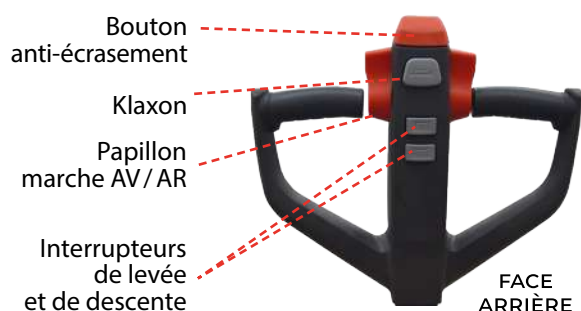

### INTRODUCTION

Le nouveau modèle de gerbeur électrique "EDGE" PSE12NSCIMP est à la pointe de l'innovation. Il est la combinaison parfaite entre la compacité d'un gerbeur manuel et l'efficacité d'un gerbeur électrique. Le tout, alimenté par une batterie lithium-ion.

### AVANTAGES

- Compact et léger
- Grande maniabilité
- Batteries Li-ion à charge rapide
- Chargeur intégré 25 Ah
- Pesage sur capteurs
- **Très grande précision  $\pm 0,2\%$  de la charge embarquée**
- Imprimante intégrée de série

CAPOT MÉTALLIQUE

SEULEMENT 1710 MM DE LONG

Gerbeur électrique

## TIMON ERGONOMIQUE ET INTELLIGENT