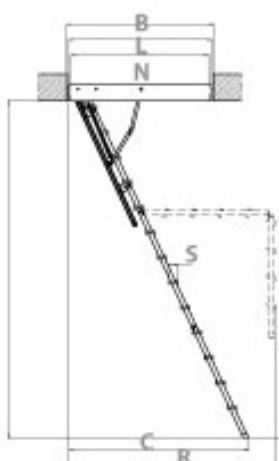

ESCALIER-DIRECT

Hauteur - Sécurité - Levage - Manutention

Escalier escamotable coupe feu

Escalier coupe feu résiste aux flammes et empêche la propagation du feu à l'intérieur du bâtiment.
Résistance 120min - Hauteur max. plafond 2.80m.

- Lutte contre les déperditions de chaleur : trappe isolante, épaisseur 8.2cm dont 8cm d'isolant.
- Escalier livré pré-monté pour une seule étape de montage : fixer le caisson dans la trémie.
- Livré avec perche de manoeuvre, patins de série, notice de montage et certification coupe feu.
- Escalier coupe feu adaptable en fonction de la hauteur de votre pièce (recoupable).
- Ultra résistant : charge max. 200kg, facile à nettoyer, peint et vernis avec trappe blanche pour une finition parfaite.
- Marches antidérapantes de 13cm de profondeur, pieds télescopiques ajustables au mm, rampe télescopique.

Référence	LMF60120-280	LMF70120-280	LMF70130-280	LMF70140-280	LMF86130-280
AxB: Dimensions de la trémie (cm)	60x120	70x120	70x130	70x140	86x130
H: Hauteur de la pièce (cm)	280	280	280	280	280
WxL: Dimensions ext. caisson (cm)	59x118	68x118	68x128	68x138	84x128
MxN: Dimensions int. caisson (cm)	45.4x114	54.4x114	54.4x124	54.4x134	70.4x124
K: Hauteur d'échelle fermée (cm)	34	34	34	34	34
C: Distance d'ouverture (cm)	165	165	165	165	165
R: Réserve au sol échelle ouverte (cm)	120	120	120	120	120
Hauteur du caisson (cm)	16	16	16	16	16
ExS: Dimensions des marches (cm)	35x13	35x13	35x13	35x13	35x13
G: Distance entre les marches (cm)	25	25	25	25	25
Poids	-	-	-	-	-