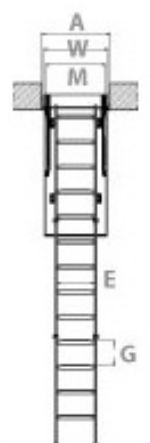

ESCALIER-DIRECT

Hauteur - Sécurité - Levage - Manutention

Escalier escamotable coupe feu

Escalier coupe feu résiste aux flammes et empêche la propagation du feu à l'intérieur du bâtiment.
Résistance 120min - Hauteur max. plafond 2.80m.

- Lutte contre les déperditions de chaleur : trappe isolante, épaisseur 8.2cm dont 8cm d'isolant.
- Escalier livré pré-monté pour une seule étape de montage : fixer le caisson dans la trémie.
- Livré avec perche de manoeuvre, patins de série, notice de montage et certification coupe feu.
- Escalier coupe feu adaptable en fonction de la hauteur de votre pièce (recoupable).
- Ultra résistant : charge max. 200kg, facile à nettoyer, peint et vernis avec trappe blanche pour une finition parfaite.
- Marches antidérapantes de 13cm de profondeur, pieds télescopiques ajustables au mm, rampe télescopique.

Norme
EN 14975

Garantie
3 ans

200
kg

Norme
EN 1363-1

Fabrication

Marches de l'escalier

Escalier plié

Hauteur sous
plafond

Référence	LMF60120-280	LMF70120-280	LMF70130-280	LMF70140-280	LMF86130-280
AxB: Dimensions de la trémie (cm)	60x120	70x120	70x130	70x140	86x130
H: Hauteur de la pièce (cm)	280	280	280	280	280
WxL: Dimensions ext. caisson (cm)	59x118	68x118	68x128	68x138	84x128
MxN: Dimensions int. caisson (cm)	45.4x114	54.4x114	54.4x124	54.4x134	70.4x124
K: Hauteur d'échelle fermée (cm)	34	34	34	34	34
C: Distance d'ouverture (cm)	165	165	165	165	165
R: Réserve au sol échelle ouverte (cm)	120	120	120	120	120
Hauteur du caisson (cm)	16	16	16	16	16
ExS: Dimensions des marches (cm)	35x13	35x13	35x13	35x13	35x13
G: Distance entre les marches (cm)	25	25	25	25	25
Poids	-	-	-	-	-