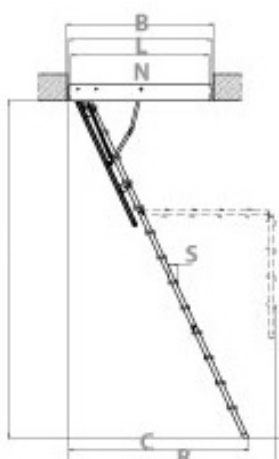

ESCALIER-DIRECT Escalier escamotable coupe feu

Hauteur - Sécurité - Levage - Manutention

Escalier coupe feu résiste aux flammes et empêche la propagation du feu à l'intérieur du bâtiment.
Résistance 120min - Hauteur max. plafond 3.05m.

- Lutte contre les déperditions de chaleur : trappe isolante, épaisseur 8.2cm dont 8cm d'isolant.
- Escalier livré pré-monté pour une seule étape de montage : fixer le caisson dans la trémie.
- Livré avec perche de manoeuvre, patins de série, notice de montage et certification coupe feu.
- Escalier coupe feu adaptable en fonction de la hauteur de votre pièce (recoupable).
- Ultra résistant : charge max. 200kg, facile à nettoyer, peint et vernis avec trappe blanche pour une finition parfaite.
- Marches antidérapantes de 13cm de profondeur, pieds télescopiques ajustables au mm, rampe télescopique.

Norme
EN 14975

Norme
EN 1363-1

Garantie
3 ans

200
kg

Marches de l'escalier

Escalier plié

Hauteur sous
plafond

Référence	LMF70130-305	LMF70140-305	LMF86130-305
AxB: Dimensions de la trémie (cm)	70x130	70x140	86x130
H: Hauteur de la pièce (cm)	305	305	305
WxL: Dimensions ext. caisson (cm)	68x128	68x138	84x128
MxN: Dimensions int. caisson (cm)	54.4x124	54.4x134	70.4x124
K: Hauteur d'échelle fermée (cm)	34	34	34
C: Distance d'ouverture (cm)	176	176	176
R: Réserve au sol échelle ouverte (cm)	129	129	129
Hauteur du caisson (cm)	16	16	16
ExS: Dimensions des marches (cm)	35x13	35x13	35x13
G: Distance entre les marches (cm)	25	25	25
Poids	-	-	-