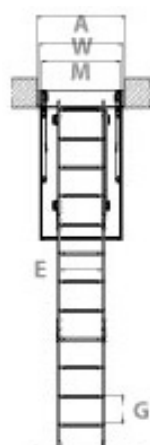

ESCALIER-DIRECT

Hauteur - Sécurité - Levage - Manutention

Escalier escamotable coupe feu

Escalier coupe feu résiste aux flammes et empêche la propagation du feu à l'intérieur du bâtiment.
Résistance 30min - Hauteur max. plafond 2.80m.

- Lutte contre les déperditions de chaleur : trappe isolante coeff. $0.9 \text{ W/m}^2\text{K}$, épaisseur 4.2cm dont 3cm d'isolant.
- Escalier livré pré-monté pour une seule étape de montage : fixer le caisson dans la trémie.
- Livré avec perche de manoeuvre, patins de série, trappe blanche, notice de montage et certification coupe feu.
- Escalier coupe feu adaptable en fonction de la hauteur de votre pièce (recoupable).

Norme
EN 14975

Garantie
3 ans

160
kg

Norme
EN 1363-1

Fabrication

Poignée de l'escalier

Escalier plié

Hauteur sous
plafond

Référence	LWF60120-280	LWF70120-280	LWF70130-280	LWF70140-280	LWF86130-280
AxB: Dimensions de la trémie (cm)	60x120	70x120	70x130	70x140	86x130
H: Hauteur de la pièce (cm)	280	280	280	280	280
WxL: Dimensions ext. caisson (cm)	58x118.4	68x118.4	68x128.4	68x138.4	84x128.4
MxN: Dimensions int. caisson (cm)	54x114	61x114	64x124	64x134	80x124
K: Hauteur d'échelle fermée (cm)	35	35	35	35	35
C: Distance d'ouverture (cm)	172	172	177	177	177
R: Réserve au sol échelle ouverte (cm)	140	140	152	152	152
Hauteur du caisson (cm)	14	14	14	14	14
ExS: Dimensions des marches (cm)	34x8	34x8	34x8	34x8	34x8
G: Distance entre les marches (cm)	25	25	25	25	25
Poids	32	34.5	35.4	35.9	41.5