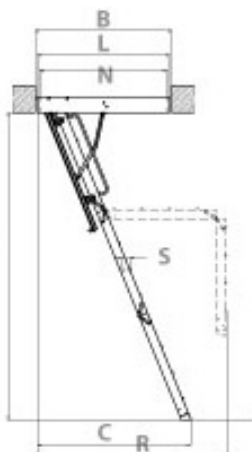

ESCALIER-DIRECT

Hauteur - Sécurité - Levage - Manutention

Escalier escamotable coupe feu

Escalier coupe feu résiste aux flammes et empêche la propagation du feu à l'intérieur du bâtiment.
Résistance 30min - Hauteur max. plafond 2.80m.

- Lutte contre les déperditions de chaleur : trappe isolante coeff. $0.9 \text{ W/m}^2\text{K}$, épaisseur 4.2cm dont 3cm d'isolant.
- Escalier livré pré-monté pour une seule étape de montage : fixer le caisson dans la trémie.
- Livré avec perche de manoeuvre, patins de série, trappe blanche, notice de montage et certification coupe feu.
- Escalier coupe feu adaptable en fonction de la hauteur de votre pièce (recoupable).

Norme
EN 14975

Garantie
3 ans

160
kg

Norme
EN 1363-1

Fabrication

Poignée de l'escalier

Escalier plié

Hauteur sous
plafond

Référence	LWF60120-280	LWF70120-280	LWF70130-280	LWF70140-280	LWF86130-280
AxB: Dimensions de la trémie (cm)	60x120	70x120	70x130	70x140	86x130
H: Hauteur de la pièce (cm)	280	280	280	280	280
WxL: Dimensions ext. caisson (cm)	58x118.4	68x118.4	68x128.4	68x138.4	84x128.4
MxN: Dimensions int. caisson (cm)	54x114	61x114	64x124	64x134	80x124
K: Hauteur d'échelle fermée (cm)	35	35	35	35	35
C: Distance d'ouverture (cm)	172	172	177	177	177
R: Réserve au sol échelle ouverte (cm)	140	140	152	152	152
Hauteur du caisson (cm)	14	14	14	14	14
ExS: Dimensions des marches (cm)	34x8	34x8	34x8	34x8	34x8
G: Distance entre les marches (cm)	25	25	25	25	25
Poids	32	34.5	35.4	35.9	41.5