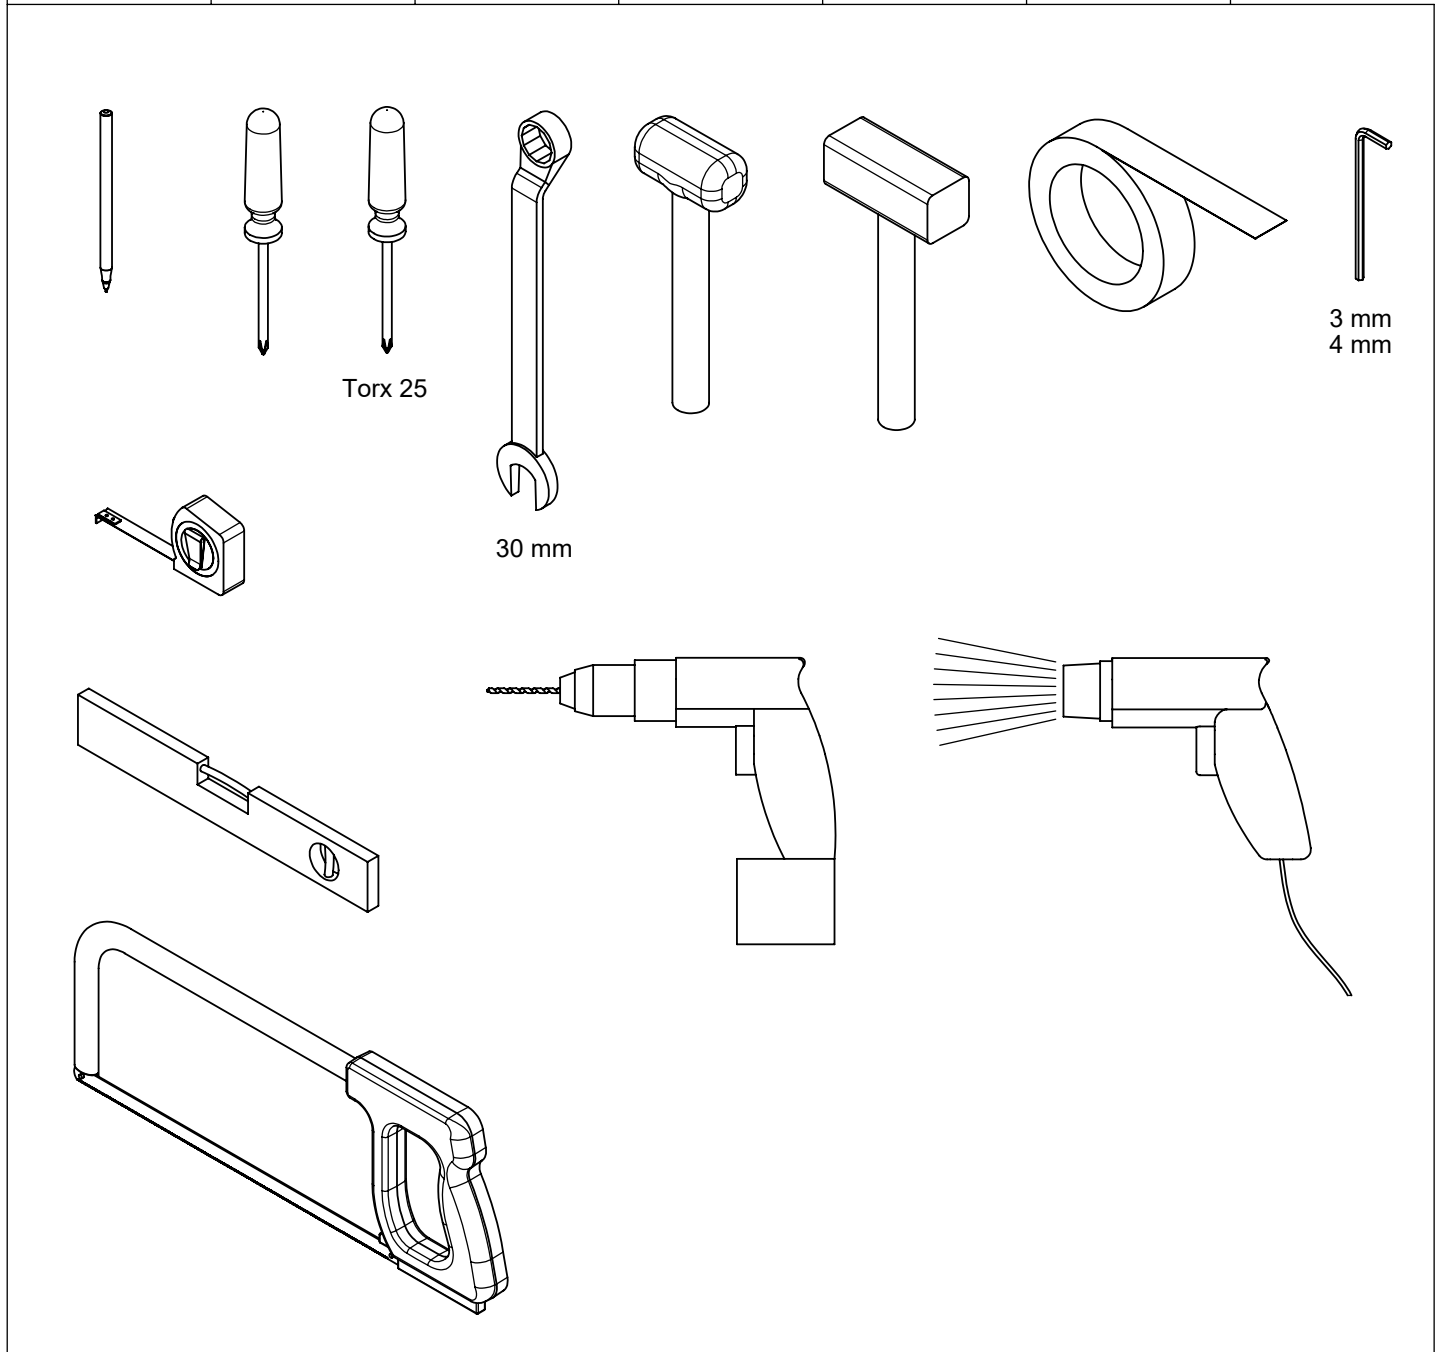

TORONTO / INDUSTRIA V3

Ø 125 cm

Notice de montage
Installation instruction

<p>27</p>  <p>× 1 K1-39214</p>	<p>28</p>  <p>× 2 K2-39010</p>	<p>33</p>  <p>× 4 K1-39030</p>				
<p>50</p>  <p>× 7 K3-06070 Ø10 x 60</p>	<p>51</p>  <p>× 7 K3-04040 Ø10</p>	<p>52</p>  <p>× 7 K3-08001 Ø12 x 60</p>	<p>53</p>  <p>× 2 K3-05021 M8 x 10</p>	<p>54</p>  <p>× 2 K3-03054 M20</p>	<p>55</p>  <p>× 2 K3-04021 Ø20</p>	<p>56</p>  <p>× 85 K3-05055 M6 x 5</p>
<p>57</p>  <p>× 9 K3-08002 Ø8 x 40</p>	<p>58</p>  <p>× 9 K3-06007 Ø6 x 35</p>	<p>59</p>  <p>× 30 K3-03050 M5</p>	<p>60</p>  <p>× 30 K3-01201 M5 x 14</p>	<p>69</p>  <p>× 1 R1-63272 Ø6 x 25</p>	<p>70</p>  <p>× 1 K3-90001</p>	

T

N
0...6 st (pcs)

P
+ 1 st (pcs)

2700	5	T
2785	5	5
2790	5	6
2795	5	7
2800	5	8

H 2790 mm

P

N x T

+ 6 st (pcs)

5 st (pcs) x 12
= 60 st (pcs)

2700	5	T
2785	5	5
2790	5	6
2795	5	7
2800	5	8

Ø 125 cm		
	A	B
	mm	mm
11	472	-565
12	263	-451
13	115	-263
14	54	-33
15	89	204
16	215	406

0

31