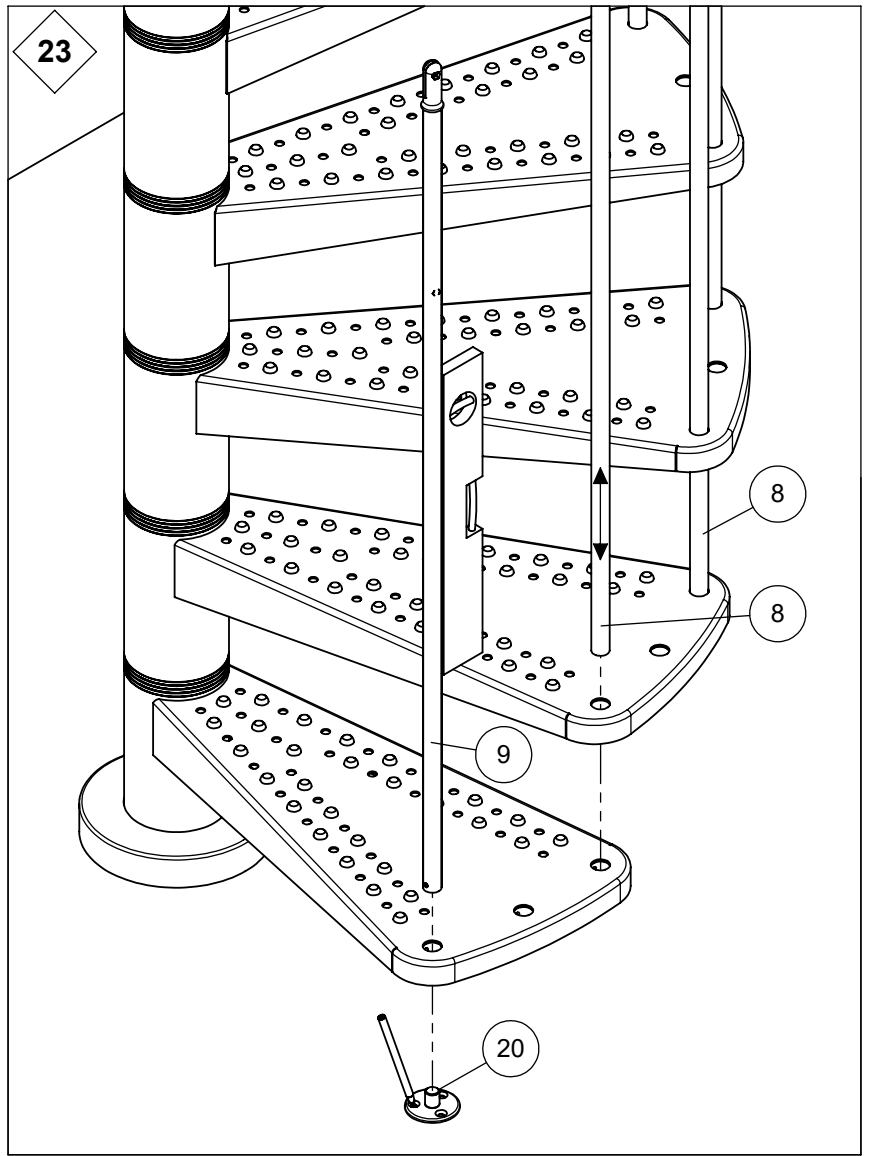

TORONTO / INDUSTRIA V3

Ø 125 cm

Notice de montage
Installation instruction

<p>27</p>  <p>× 1 K1-39214</p>	<p>28</p>  <p>× 2 K2-39010</p>	<p>33</p>  <p>× 4 K1-39030</p>				
<p>50</p>  <p>× 7 K3-06070 Ø10 x 60</p>	<p>51</p>  <p>× 7 K3-04040 Ø10</p>	<p>52</p>  <p>× 7 K3-08001 Ø12 x 60</p>	<p>53</p>  <p>× 2 K3-05021 M8 x 10</p>	<p>54</p>  <p>× 2 K3-03054 M20</p>	<p>55</p>  <p>× 2 K3-04021 Ø20</p>	<p>56</p>  <p>× 85 K3-05055 M6 x 5</p>
<p>57</p>  <p>× 9 K3-08002 Ø8 x 40</p>	<p>58</p>  <p>× 9 K3-06007 Ø6 x 35</p>	<p>59</p>  <p>× 30 K3-03050 M5</p>	<p>60</p>  <p>× 30 K3-01201 M5 x 14</p>	<p>69</p>  <p>× 1 R1-63272 Ø6 x 25</p>	<p>70</p>  <p>× 1 K3-90001</p>	

T

N
0...6 st (pcs)

P
+ 1 st (pcs)

2700	5	T
2785	5	5
2790	5	6
2795	5	7
2800	5	8

H 2790 mm

P

N x T

+ 6 st (pcs)

5 st (pcs) x 12
= 60 st (pcs)

2700	5	T
2785	5	5
2790	5	6
2795	5	7
2800	5	8

Ø 125 cm		
	A	B
	mm	mm
11	472	-565
12	263	-451
13	115	-263
14	54	-33
15	89	204
16	215	406

0

31