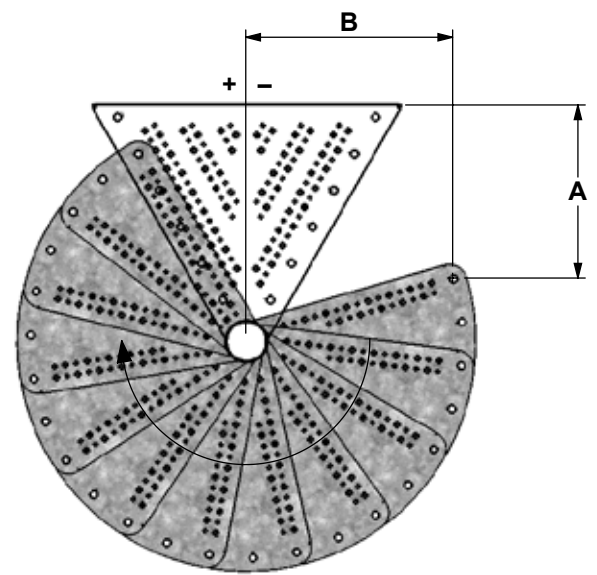

TORONTO / INDUSTRIA V3

Ø 125 cm

Notice de montage
Installation instruction

<p>27</p>  <p>× 1 K1-39214</p>	<p>28</p>  <p>× 2 K2-39010</p>	<p>33</p>  <p>× 4 K1-39030</p>				
<p>50</p>  <p>× 7 K3-06070 Ø10 x 60</p>	<p>51</p>  <p>× 7 K3-04040 Ø10</p>	<p>52</p>  <p>× 7 K3-08001 Ø12 x 60</p>	<p>53</p>  <p>× 2 K3-05021 M8 x 10</p>	<p>54</p>  <p>× 2 K3-03054 M20</p>	<p>55</p>  <p>× 2 K3-04021 Ø20</p>	<p>56</p>  <p>× 85 K3-05055 M6 x 5</p>
<p>57</p>  <p>× 9 K3-08002 Ø8 x 40</p>	<p>58</p>  <p>× 9 K3-06007 Ø6 x 35</p>	<p>59</p>  <p>× 30 K3-03050 M5</p>	<p>60</p>  <p>× 30 K3-01201 M5 x 14</p>	<p>69</p>  <p>× 1 R1-63272 Ø6 x 25</p>	<p>70</p>  <p>× 1 K3-90001</p>	

T

N
0...6 st (pcs)

P
+ 1 st (pcs)

2700	5	T
2785	5	5
2790	5	6
2795	5	7
2800	5	8

H 2790 mm

P

N x T

+ 6 st (pcs)

5 st (pcs) x 12
= 60 st (pcs)

2700	5	T
2785	5	5
2790	5	6
2795	5	7
2800	5	8

Ø 125 cm		
	A	B
	mm	mm
11	472	-565
12	263	-451
13	115	-263
14	54	-33
15	89	204
16	215	406

0

31