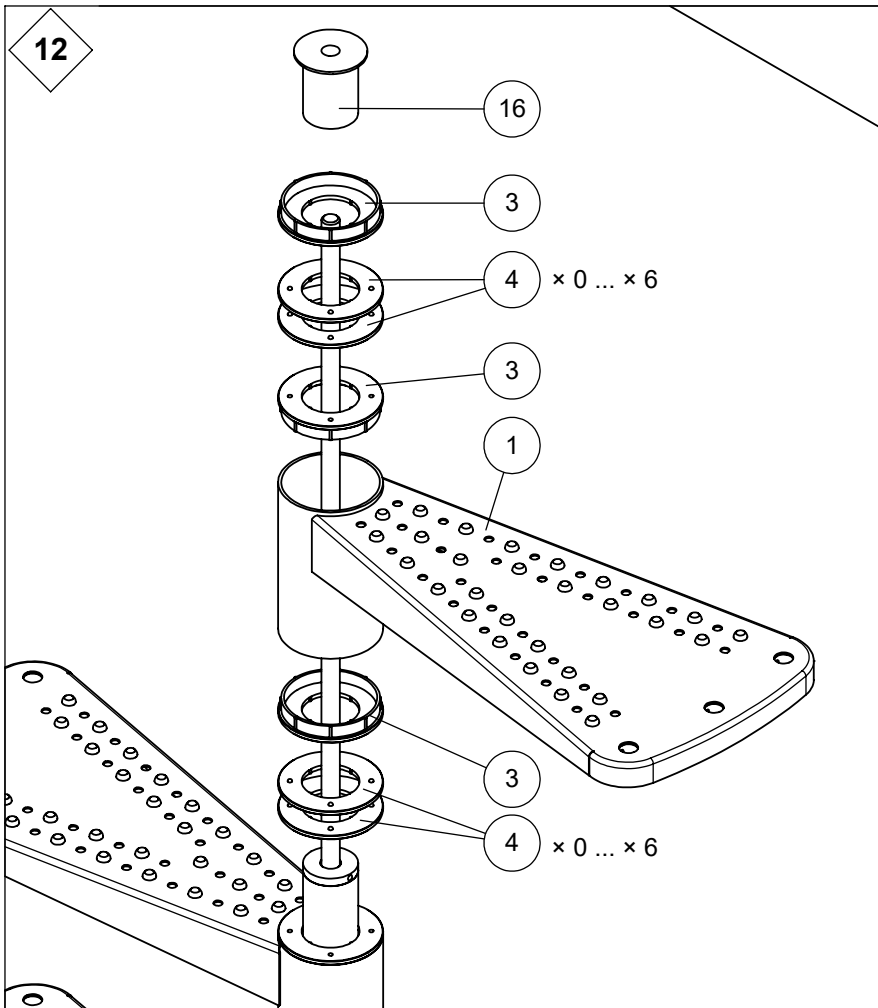

TORONTO / INDUSTRIA V3

Ø 125 cm

Notice de montage
Installation instruction

<p>27</p>  <p>× 1 K1-39214</p>	<p>28</p>  <p>× 2 K2-39010</p>	<p>33</p>  <p>× 4 K1-39030</p>				
<p>50</p>  <p>× 7 K3-06070 Ø10 x 60</p>	<p>51</p>  <p>× 7 K3-04040 Ø10</p>	<p>52</p>  <p>× 7 K3-08001 Ø12 x 60</p>	<p>53</p>  <p>× 2 K3-05021 M8 x 10</p>	<p>54</p>  <p>× 2 K3-03054 M20</p>	<p>55</p>  <p>× 2 K3-04021 Ø20</p>	<p>56</p>  <p>× 85 K3-05055 M6 x 5</p>
<p>57</p>  <p>× 9 K3-08002 Ø8 x 40</p>	<p>58</p>  <p>× 9 K3-06007 Ø6 x 35</p>	<p>59</p>  <p>× 30 K3-03050 M5</p>	<p>60</p>  <p>× 30 K3-01201 M5 x 14</p>	<p>69</p>  <p>× 1 R1-63272 Ø6 x 25</p>	<p>70</p>  <p>× 1 K3-90001</p>	

T

N
0...6 st (pcs)

P
+ 1 st (pcs)

2700	5	T
2785	5	5
2790	5	6
2795	5	7
2800	5	8

H 2790 mm

P

N x T

+ 6 st (pcs)

5 st (pcs) x 12
= 60 st (pcs)

2700	5	T
2785	5	5
2790	5	6
2795	5	7
2800	5	8

Ø 125 cm		
	A	B
	mm	mm
11	472	-565
12	263	-451
13	115	-263
14	54	-33
15	89	204
16	215	406

0

31