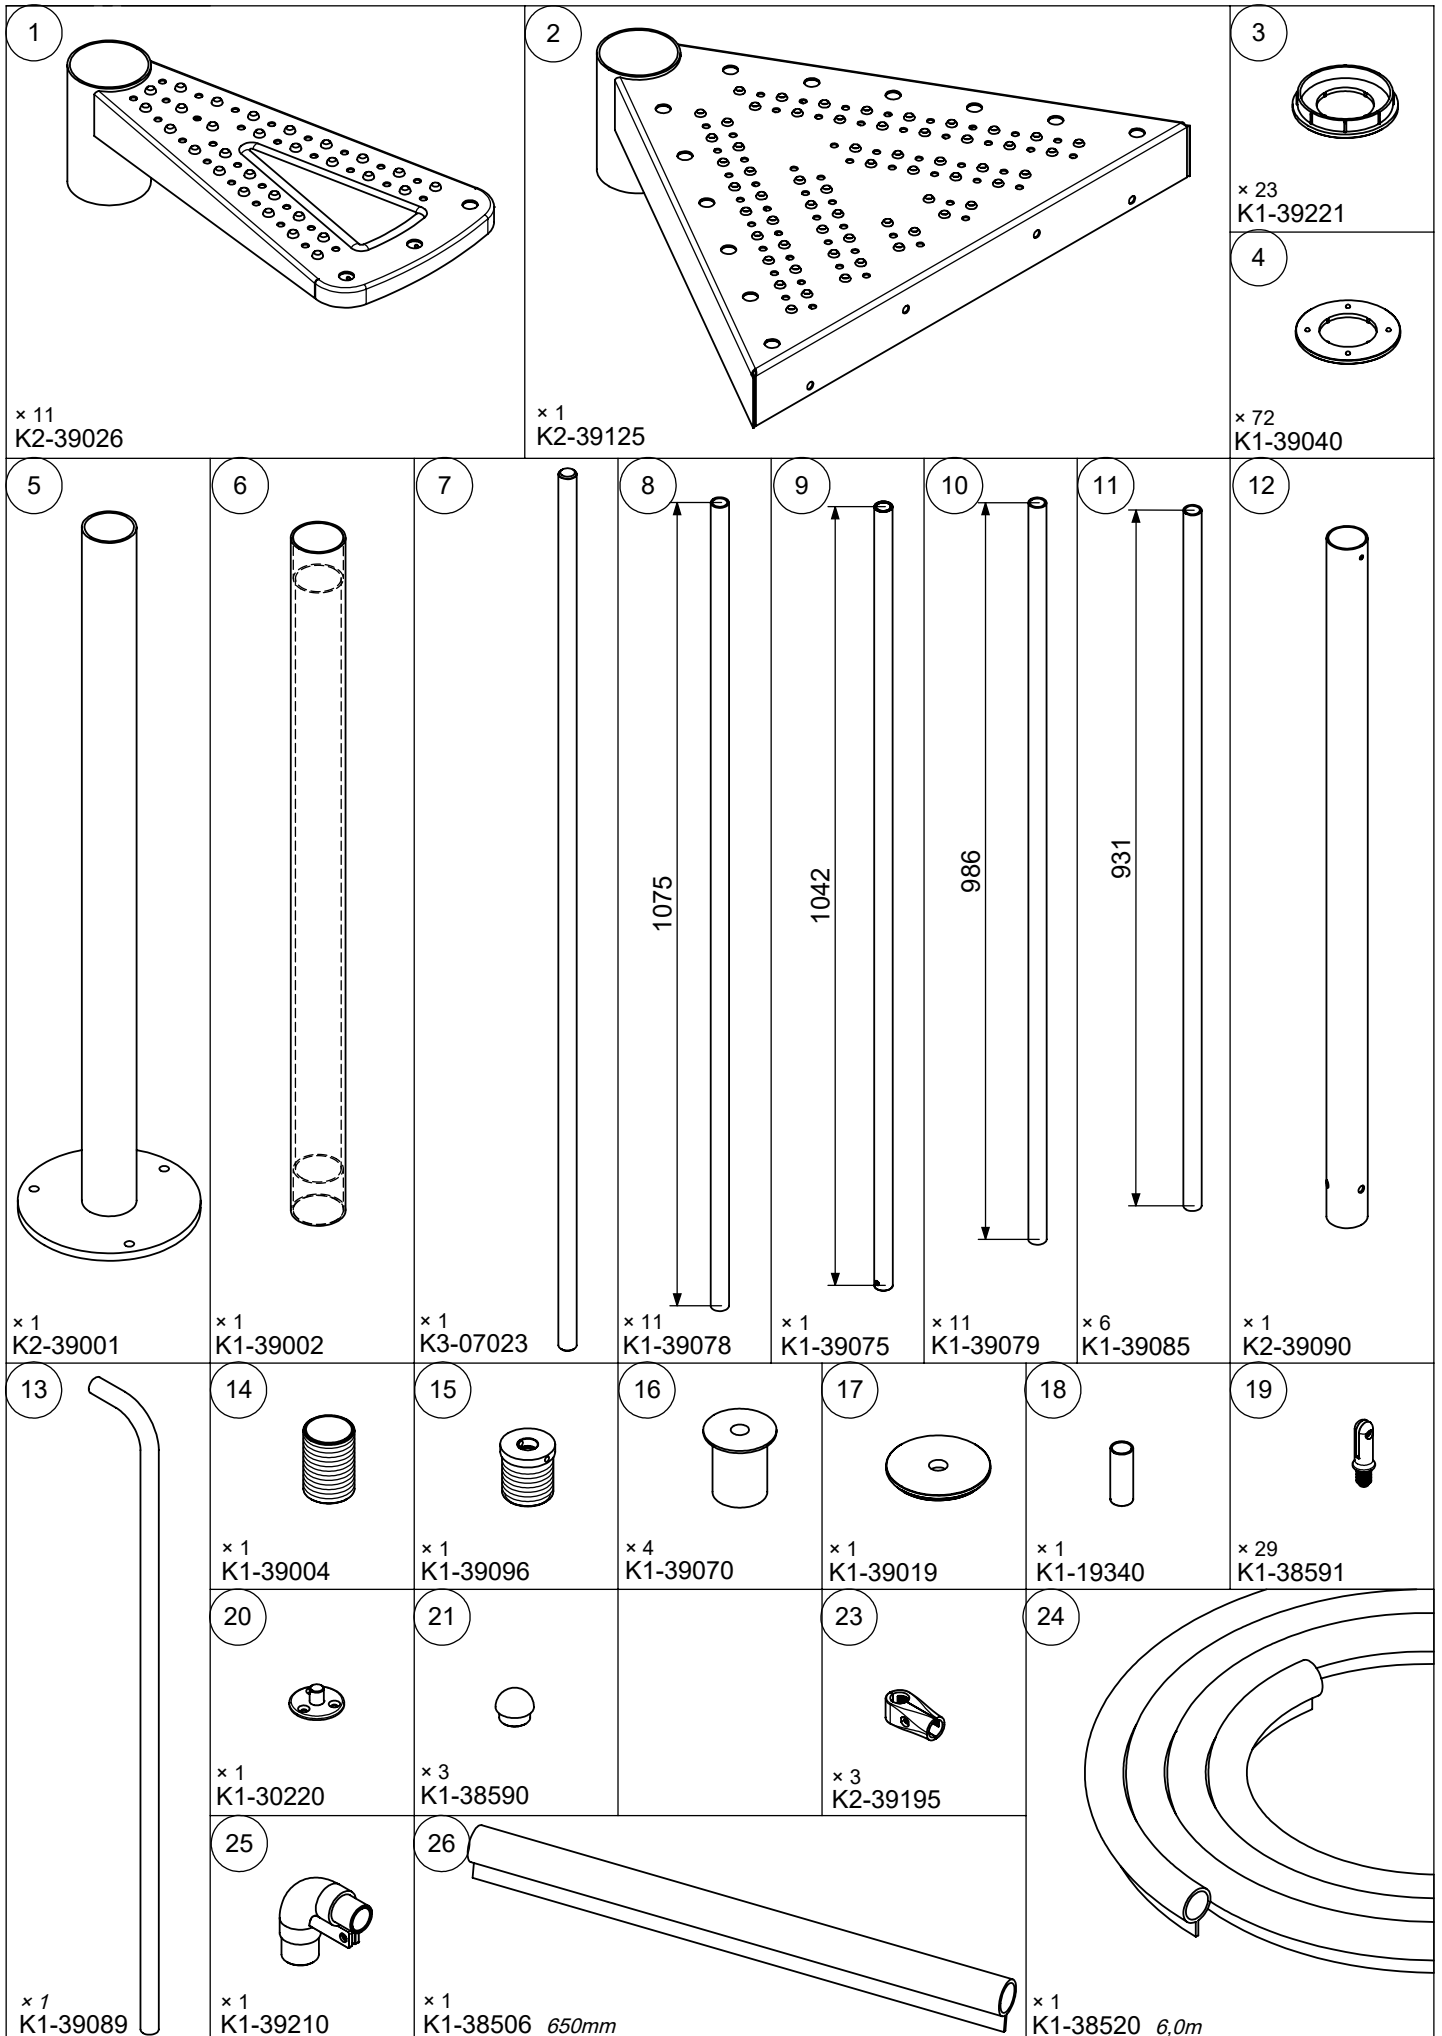

TORONTO / INDUSTRIA V3

Ø 125 cm

Notice de montage
Installation instruction

<p>27</p>  <p>× 1 K1-39214</p>	<p>28</p>  <p>× 2 K2-39010</p>	<p>33</p>  <p>× 4 K1-39030</p>				
<p>50</p>  <p>× 7 K3-06070 Ø10 x 60</p>	<p>51</p>  <p>× 7 K3-04040 Ø10</p>	<p>52</p>  <p>× 7 K3-08001 Ø12 x 60</p>	<p>53</p>  <p>× 2 K3-05021 M8 x 10</p>	<p>54</p>  <p>× 2 K3-03054 M20</p>	<p>55</p>  <p>× 2 K3-04021 Ø20</p>	<p>56</p>  <p>× 85 K3-05055 M6 x 5</p>
<p>57</p>  <p>× 9 K3-08002 Ø8 x 40</p>	<p>58</p>  <p>× 9 K3-06007 Ø6 x 35</p>	<p>59</p>  <p>× 30 K3-03050 M5</p>	<p>60</p>  <p>× 30 K3-01201 M5 x 14</p>	<p>69</p>  <p>× 1 R1-63272 Ø6 x 25</p>	<p>70</p>  <p>× 1 K3-90001</p>	

205 mm

210 mm

215 mm

220 mm

225 mm

230 mm

235 mm

12

T

N
0...6 st (pcs)

P
+ 1 st (pcs)

2700	5	T
2785	5	5
2790	5	6
2795	5	7
2800	5	8

H 2790 mm

P

N x T

+ 6 st (pcs)

5 st (pcs) x 12
= 60 st (pcs)

2700	5	T
2785	5	5
2790	5	6
2795	5	7
2800	5	8

Ø 125 cm		
	A	B
	mm	mm
11	472	-565
12	263	-451
13	115	-263
14	54	-33
15	89	204
16	215	406

0

31