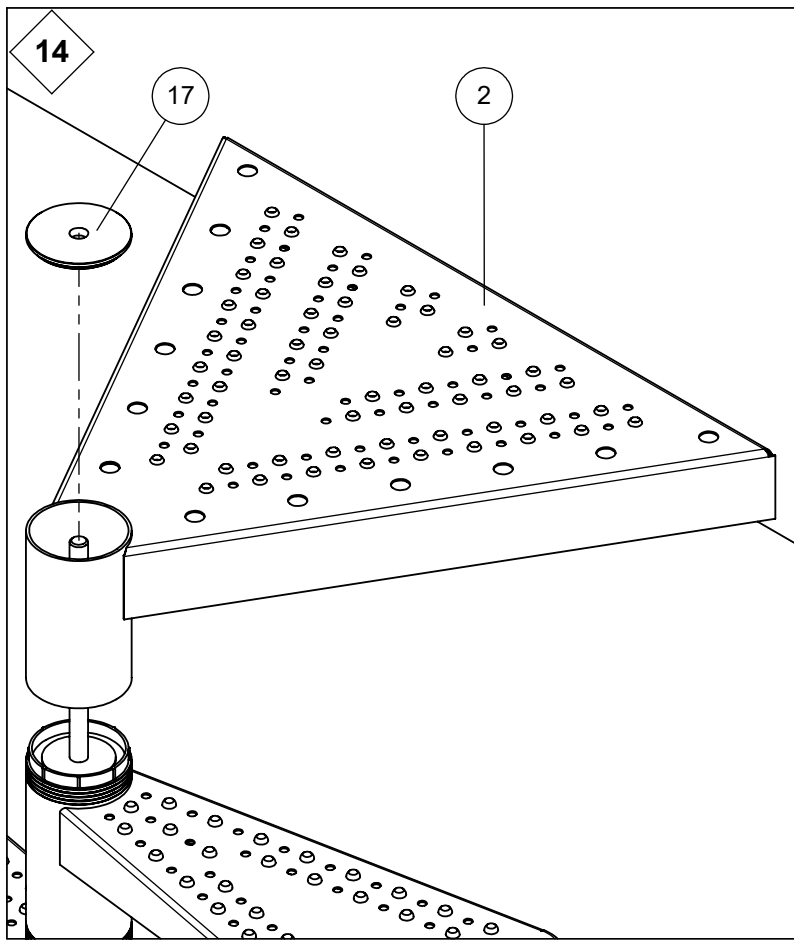

TORONTO / INDUSTRIA V3

Ø 125 cm

Notice de montage
Installation instruction

<p>27</p>  <p>× 1 K1-39214</p>	<p>28</p>  <p>× 2 K2-39010</p>	<p>33</p>  <p>× 4 K1-39030</p>				
<p>50</p>  <p>× 7 K3-06070 Ø10 x 60</p>	<p>51</p>  <p>× 7 K3-04040 Ø10</p>	<p>52</p>  <p>× 7 K3-08001 Ø12 x 60</p>	<p>53</p>  <p>× 2 K3-05021 M8 x 10</p>	<p>54</p>  <p>× 2 K3-03054 M20</p>	<p>55</p>  <p>× 2 K3-04021 Ø20</p>	<p>56</p>  <p>× 85 K3-05055 M6 x 5</p>
<p>57</p>  <p>× 9 K3-08002 Ø8 x 40</p>	<p>58</p>  <p>× 9 K3-06007 Ø6 x 35</p>	<p>59</p>  <p>× 30 K3-03050 M5</p>	<p>60</p>  <p>× 30 K3-01201 M5 x 14</p>	<p>69</p>  <p>× 1 R1-63272 Ø6 x 25</p>	<p>70</p>  <p>× 1 K3-90001</p>	

T

N
0...6 st (pcs)

P
+ 1 st (pcs)

2700	5	T
2785	5	5
2790	5	6
2795	5	7
2800	5	8

H 2790 mm

P

N x T

+ 6 st (pcs)

5 st (pcs) x 12
= 60 st (pcs)

2700	5	T
2785	5	5
2790	5	6
2795	5	7
2800	5	8

Ø 125 cm		
	A	B
	mm	mm
11	472	-565
12	263	-451
13	115	-263
14	54	-33
15	89	204
16	215	406

0

31