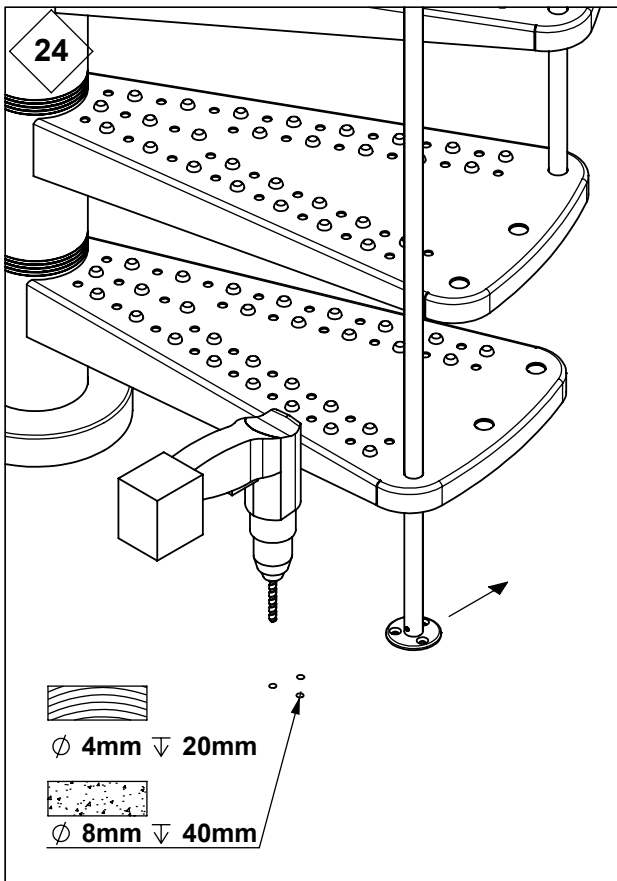

TORONTO / INDUSTRIA V3

Ø 125 cm

Notice de montage
Installation instruction

<p>27</p>  <p>× 1 K1-39214</p>	<p>28</p>  <p>× 2 K2-39010</p>	<p>33</p>  <p>× 4 K1-39030</p>				
<p>50</p>  <p>× 7 K3-06070 Ø10 x 60</p>	<p>51</p>  <p>× 7 K3-04040 Ø10</p>	<p>52</p>  <p>× 7 K3-08001 Ø12 x 60</p>	<p>53</p>  <p>× 2 K3-05021 M8 x 10</p>	<p>54</p>  <p>× 2 K3-03054 M20</p>	<p>55</p>  <p>× 2 K3-04021 Ø20</p>	<p>56</p>  <p>× 85 K3-05055 M6 x 5</p>
<p>57</p>  <p>× 9 K3-08002 Ø8 x 40</p>	<p>58</p>  <p>× 9 K3-06007 Ø6 x 35</p>	<p>59</p>  <p>× 30 K3-03050 M5</p>	<p>60</p>  <p>× 30 K3-01201 M5 x 14</p>	<p>69</p>  <p>× 1 R1-63272 Ø6 x 25</p>	<p>70</p>  <p>× 1 K3-90001</p>	

T

N
0...6 st (pcs)

P
+ 1 st (pcs)

2700	5	T
2785	5	5
2790	5	6
2795	5	7
2800	5	8

H 2790 mm

P

N x T

+ 6 st (pcs)

5 st (pcs) x 12
= 60 st (pcs)

2700	5	T
2785	5	5
2790	5	6
2795	5	7
2800	5	8

Ø 125 cm		
	A	B
	mm	mm
11	472	-565
12	263	-451
13	115	-263
14	54	-33
15	89	204
16	215	406

0

31