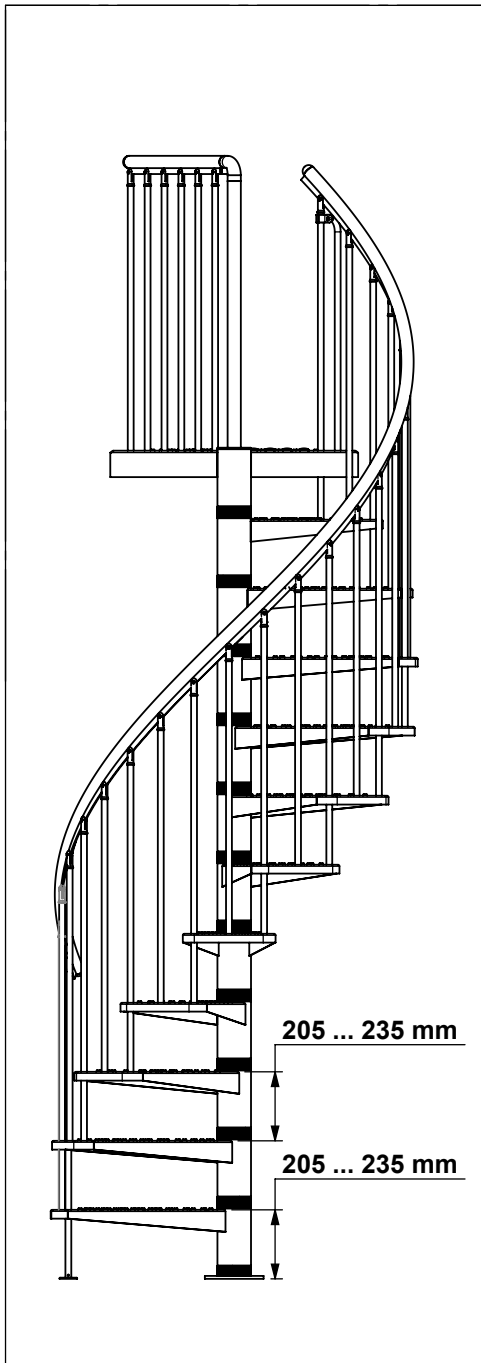

TORONTO / INDUSTRIA V3

Ø 125 cm

Notice de montage
Installation instruction

<p>27</p>  <p>× 1 K1-39214</p>	<p>28</p>  <p>× 2 K2-39010</p>	<p>33</p>  <p>× 4 K1-39030</p>				
<p>50</p>  <p>× 7 K3-06070 Ø10 x 60</p>	<p>51</p>  <p>× 7 K3-04040 Ø10</p>	<p>52</p>  <p>× 7 K3-08001 Ø12 x 60</p>	<p>53</p>  <p>× 2 K3-05021 M8 x 10</p>	<p>54</p>  <p>× 2 K3-03054 M20</p>	<p>55</p>  <p>× 2 K3-04021 Ø20</p>	<p>56</p>  <p>× 85 K3-05055 M6 x 5</p>
<p>57</p>  <p>× 9 K3-08002 Ø8 x 40</p>	<p>58</p>  <p>× 9 K3-06007 Ø6 x 35</p>	<p>59</p>  <p>× 30 K3-03050 M5</p>	<p>60</p>  <p>× 30 K3-01201 M5 x 14</p>	<p>69</p>  <p>× 1 R1-63272 Ø6 x 25</p>	<p>70</p>  <p>× 1 K3-90001</p>	

205 mm

210 mm

215 mm

220 mm

225 mm

230 mm

235 mm

12

T

N
0...6 st (pcs)

P
+ 1 st (pcs)

2700	5	T
2785	5	5
2790	5	6
2795	5	7
2800	5	8

H 2790 mm

P

N x T

+ 6 st (pcs)

5 st (pcs) x 12
= 60 st (pcs)

2700	5	T
2785	5	5
2790	5	6
2795	5	7
2800	5	8

Ø 125 cm		
	A	B
	mm	mm
11	472	-565
12	263	-451
13	115	-263
14	54	-33
15	89	204
16	215	406

0

31