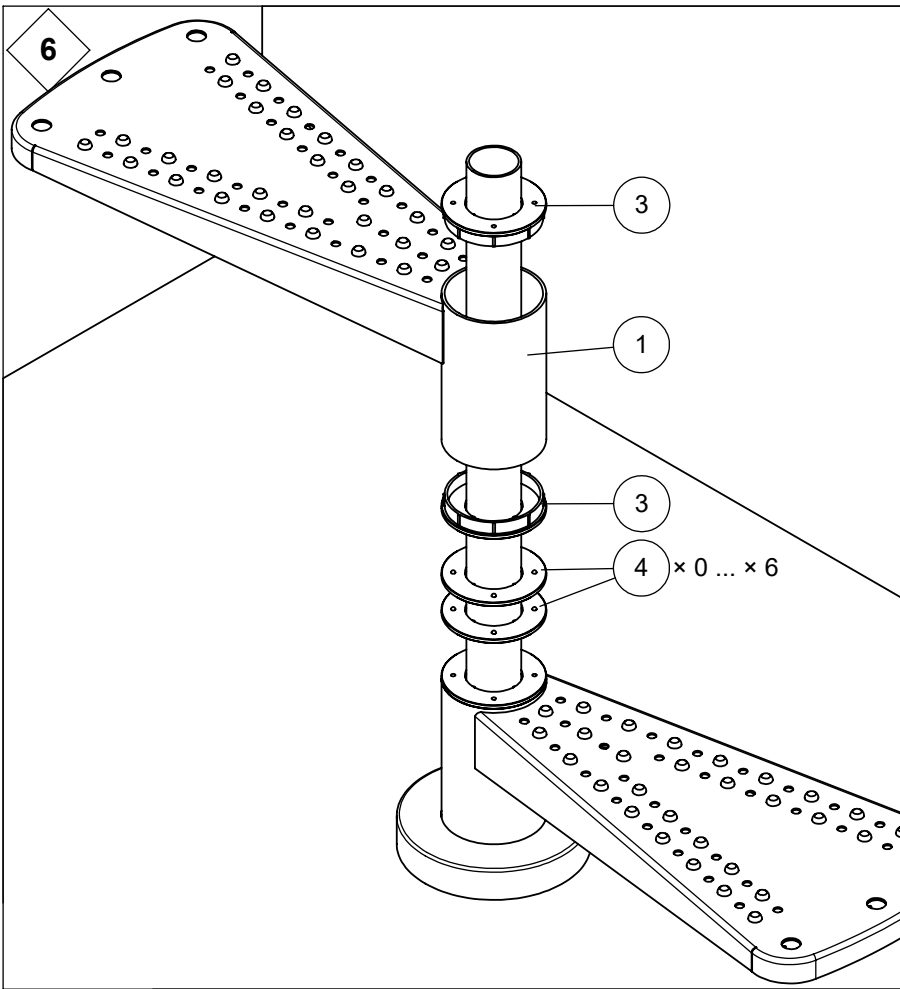

TORONTO / INDUSTRIA V3

Ø 125 cm

Notice de montage
Installation instruction

<p>27</p>  <p>× 1 K1-39214</p>	<p>28</p>  <p>× 2 K2-39010</p>	<p>33</p>  <p>× 4 K1-39030</p>				
<p>50</p>  <p>× 7 K3-06070 Ø10 x 60</p>	<p>51</p>  <p>× 7 K3-04040 Ø10</p>	<p>52</p>  <p>× 7 K3-08001 Ø12 x 60</p>	<p>53</p>  <p>× 2 K3-05021 M8 x 10</p>	<p>54</p>  <p>× 2 K3-03054 M20</p>	<p>55</p>  <p>× 2 K3-04021 Ø20</p>	<p>56</p>  <p>× 85 K3-05055 M6 x 5</p>
<p>57</p>  <p>× 9 K3-08002 Ø8 x 40</p>	<p>58</p>  <p>× 9 K3-06007 Ø6 x 35</p>	<p>59</p>  <p>× 30 K3-03050 M5</p>	<p>60</p>  <p>× 30 K3-01201 M5 x 14</p>	<p>69</p>  <p>× 1 R1-63272 Ø6 x 25</p>	<p>70</p>  <p>× 1 K3-90001</p>	

T

N
0...6 st (pcs)

P
+ 1 st (pcs)

2700	5	T
2785	5	5
2790	5	6
2795	5	7
2800	5	8

H 2790 mm

P

N x T

+ 6 st (pcs)

5 st (pcs) x 12
= 60 st (pcs)

2700	5	T
2785	5	5
2790	5	6
2795	5	7
2800	5	8

Ø 125 cm		
	A	B
	mm	mm
11	472	-565
12	263	-451
13	115	-263
14	54	-33
15	89	204
16	215	406

0

31