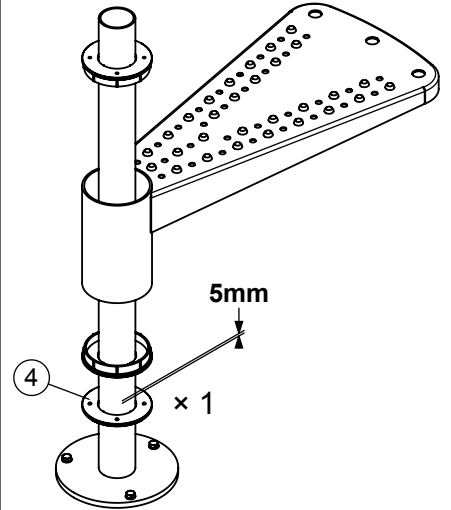

TORONTO / INDUSTRIA V3

Ø 125 cm

Notice de montage
Installation instruction

<p>27</p>  <p>× 1 K1-39214</p>	<p>28</p>  <p>× 2 K2-39010</p>	<p>33</p>  <p>× 4 K1-39030</p>				
<p>50</p>  <p>× 7 K3-06070 Ø10 x 60</p>	<p>51</p>  <p>× 7 K3-04040 Ø10</p>	<p>52</p>  <p>× 7 K3-08001 Ø12 x 60</p>	<p>53</p>  <p>× 2 K3-05021 M8 x 10</p>	<p>54</p>  <p>× 2 K3-03054 M20</p>	<p>55</p>  <p>× 2 K3-04021 Ø20</p>	<p>56</p>  <p>× 85 K3-05055 M6 x 5</p>
<p>57</p>  <p>× 9 K3-08002 Ø8 x 40</p>	<p>58</p>  <p>× 9 K3-06007 Ø6 x 35</p>	<p>59</p>  <p>× 30 K3-03050 M5</p>	<p>60</p>  <p>× 30 K3-01201 M5 x 14</p>	<p>69</p>  <p>× 1 R1-63272 Ø6 x 25</p>	<p>70</p>  <p>× 1 K3-90001</p>	

205 mm

210 mm

215 mm

220 mm

225 mm

230 mm

235 mm

12

T

N
0...6 st (pcs)

P
+ 1 st (pcs)

2700	5	T
2785	5	5
2790	5	6
2795	5	7
2800	5	8

H 2790 mm

P

N x T

+ 6 st (pcs)

5 st (pcs) x 12
= 60 st (pcs)

2700	5	T
2785	5	5
2790	5	6
2795	5	7
2800	5	8

Ø 125 cm		
	A	B
	mm	mm
11	472	-565
12	263	-451
13	115	-263
14	54	-33
15	89	204
16	215	406

0

31