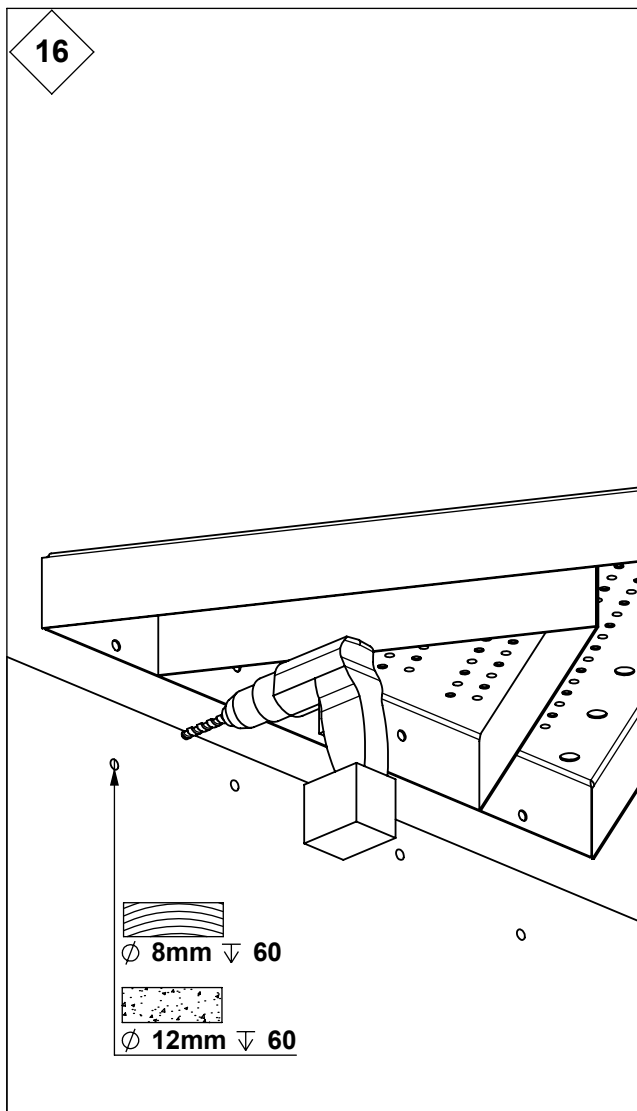

TORONTO / INDUSTRIA V3

Ø 125 cm

Notice de montage
Installation instruction

<p>27</p>  <p>× 1 K1-39214</p>	<p>28</p>  <p>× 2 K2-39010</p>	<p>33</p>  <p>× 4 K1-39030</p>				
<p>50</p>  <p>× 7 K3-06070 Ø10 x 60</p>	<p>51</p>  <p>× 7 K3-04040 Ø10</p>	<p>52</p>  <p>× 7 K3-08001 Ø12 x 60</p>	<p>53</p>  <p>× 2 K3-05021 M8 x 10</p>	<p>54</p>  <p>× 2 K3-03054 M20</p>	<p>55</p>  <p>× 2 K3-04021 Ø20</p>	<p>56</p>  <p>× 85 K3-05055 M6 x 5</p>
<p>57</p>  <p>× 9 K3-08002 Ø8 x 40</p>	<p>58</p>  <p>× 9 K3-06007 Ø6 x 35</p>	<p>59</p>  <p>× 30 K3-03050 M5</p>	<p>60</p>  <p>× 30 K3-01201 M5 x 14</p>	<p>69</p>  <p>× 1 R1-63272 Ø6 x 25</p>	<p>70</p>  <p>× 1 K3-90001</p>	

T

N
0...6 st (pcs)

P
+ 1 st (pcs)

2700	5	T
2785	5	5
2790	5	6
2795	5	7
2800	5	8

H 2790 mm

P

N x T

+ 6 st (pcs)

5 st (pcs) x 12
= 60 st (pcs)

2700	5	T
2785	5	5
2790	5	6
2795	5	7
2800	5	8

Ø 125 cm		
	A	B
	mm	mm
11	472	-565
12	263	-451
13	115	-263
14	54	-33
15	89	204
16	215	406

0

31