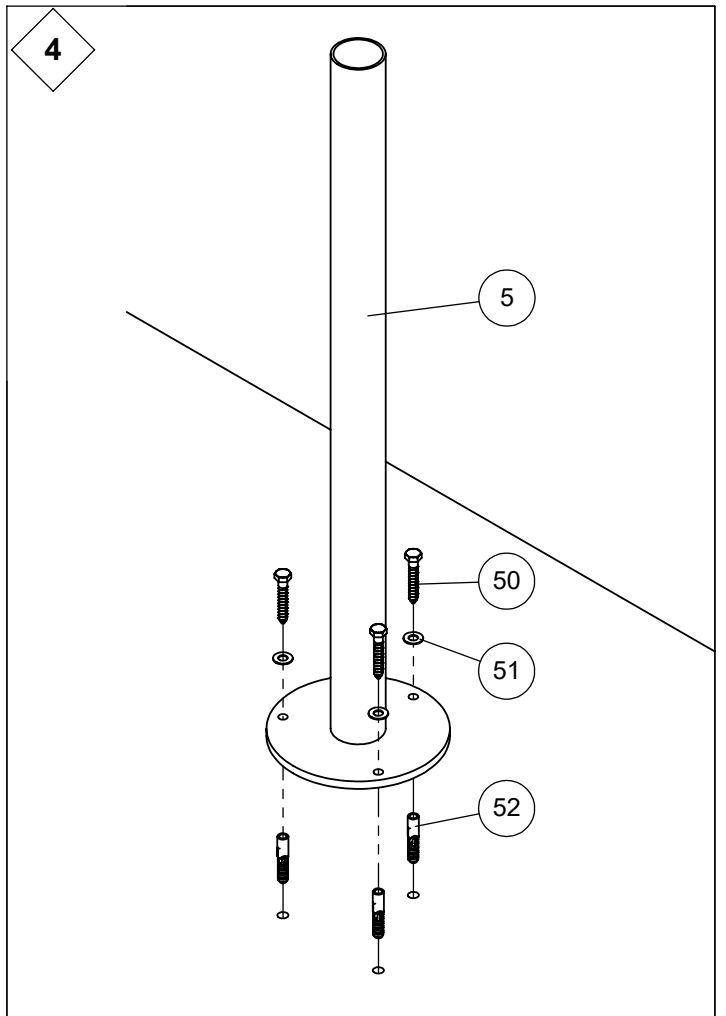

TORONTO / INDUSTRIA V3

Ø 125 cm

Notice de montage
Installation instruction

<p>27</p>  <p>× 1 K1-39214</p>	<p>28</p>  <p>× 2 K2-39010</p>	<p>33</p>  <p>× 4 K1-39030</p>				
<p>50</p>  <p>× 7 K3-06070 Ø10 x 60</p>	<p>51</p>  <p>× 7 K3-04040 Ø10</p>	<p>52</p>  <p>× 7 K3-08001 Ø12 x 60</p>	<p>53</p>  <p>× 2 K3-05021 M8 x 10</p>	<p>54</p>  <p>× 2 K3-03054 M20</p>	<p>55</p>  <p>× 2 K3-04021 Ø20</p>	<p>56</p>  <p>× 85 K3-05055 M6 x 5</p>
<p>57</p>  <p>× 9 K3-08002 Ø8 x 40</p>	<p>58</p>  <p>× 9 K3-06007 Ø6 x 35</p>	<p>59</p>  <p>× 30 K3-03050 M5</p>	<p>60</p>  <p>× 30 K3-01201 M5 x 14</p>	<p>69</p>  <p>× 1 R1-63272 Ø6 x 25</p>	<p>70</p>  <p>× 1 K3-90001</p>	

205 mm

210 mm

215 mm

220 mm

225 mm

230 mm

235 mm

12

T

N
0...6 st (pcs)

P
+ 1 st (pcs)

2700	5	T
2785	5	5
2790	5	6
2795	5	7
2800	5	8

H 2790 mm

P

N x T

+ 6 st (pcs)

5 st (pcs) x 12
= 60 st (pcs)

2700	5	T
2785	5	5
2790	5	6
2795	5	7
2800	5	8

Ø 125 cm		
	A	B
	mm	mm
11	472	-565
12	263	-451
13	115	-263
14	54	-33
15	89	204
16	215	406

0

31