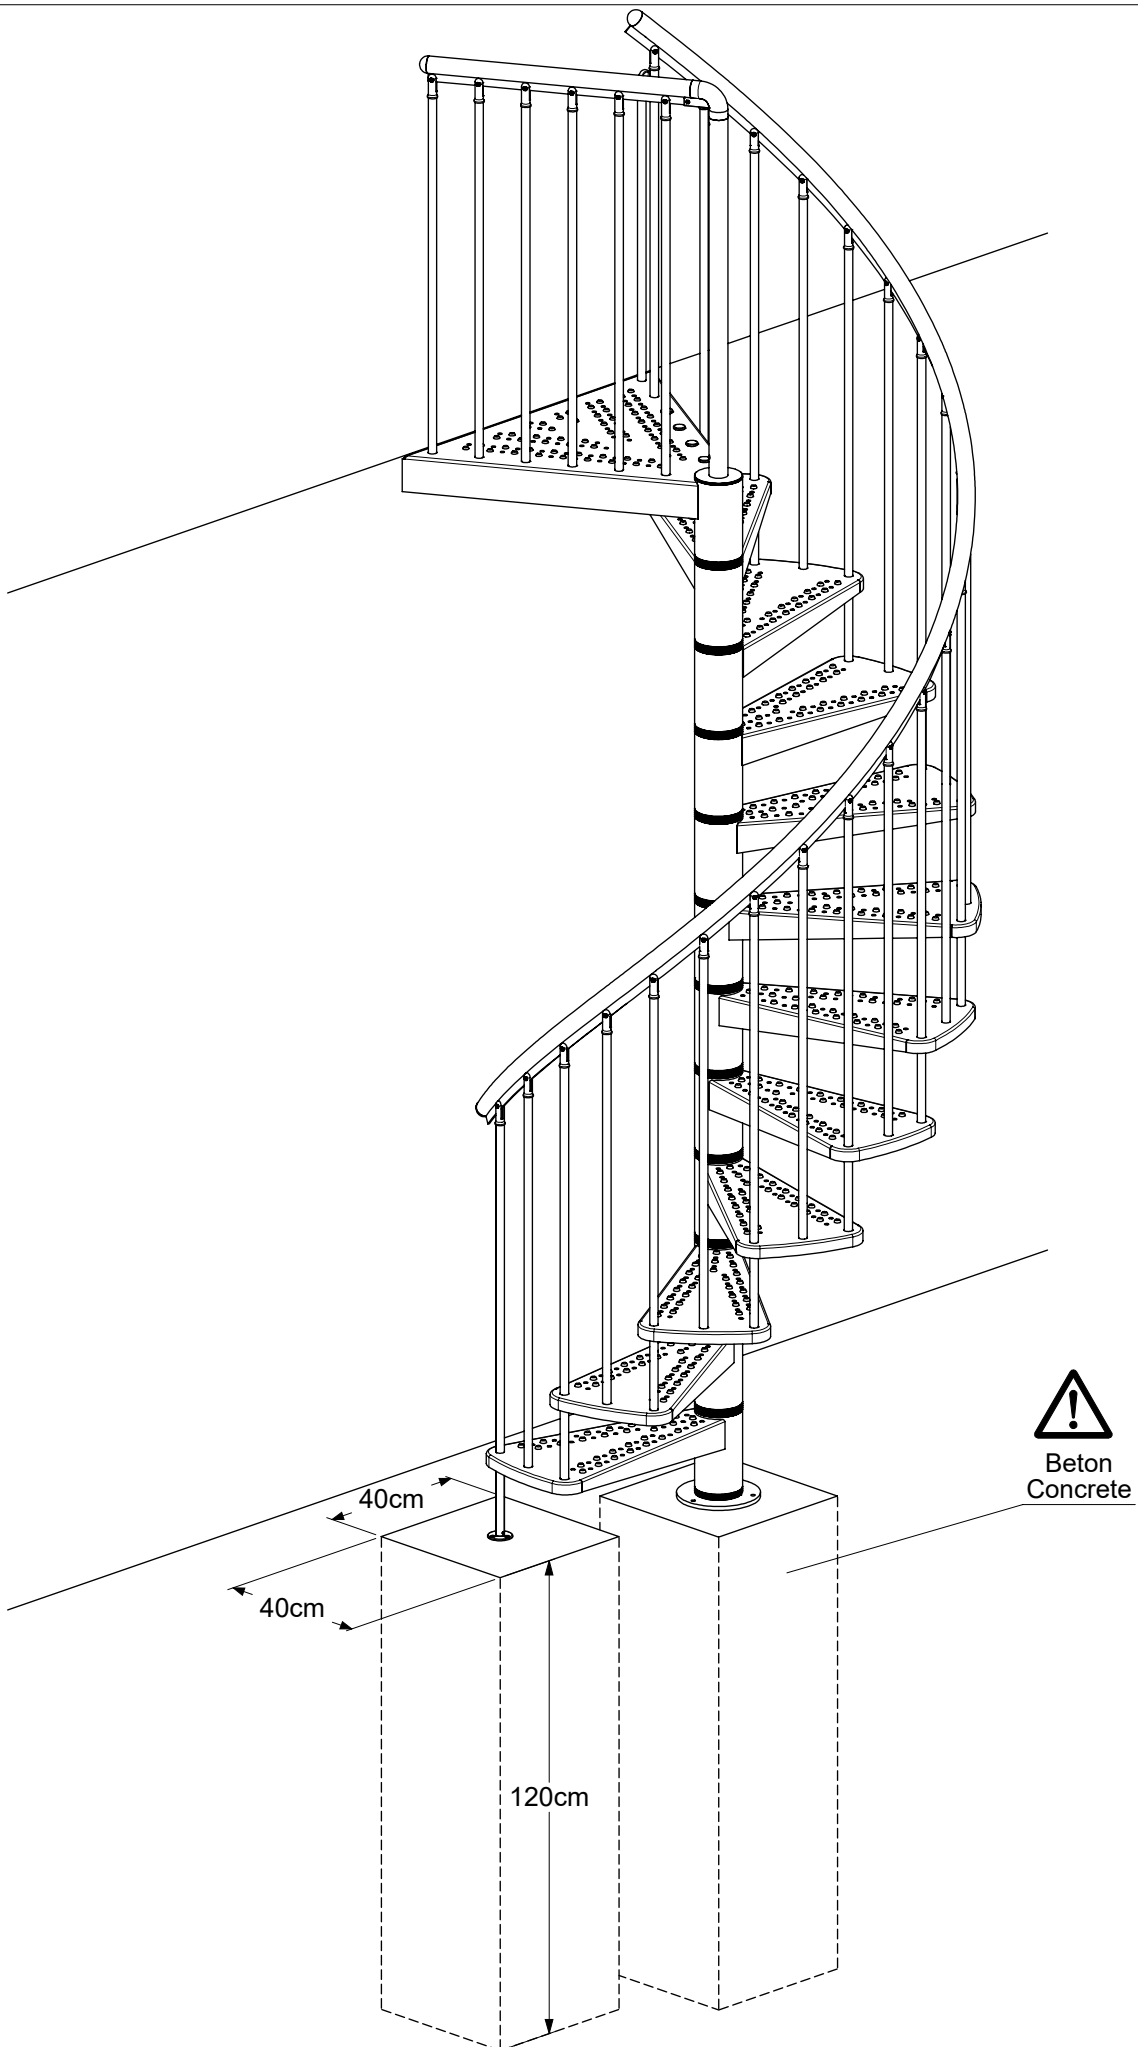

TORONTO / INDUSTRIA V3

Ø 125 cm

Notice de montage
Installation instruction

<p>27</p>  <p>× 1 K1-39214</p>	<p>28</p>  <p>× 2 K2-39010</p>	<p>33</p>  <p>× 4 K1-39030</p>				
<p>50</p>  <p>× 7 K3-06070 Ø10 x 60</p>	<p>51</p>  <p>× 7 K3-04040 Ø10</p>	<p>52</p>  <p>× 7 K3-08001 Ø12 x 60</p>	<p>53</p>  <p>× 2 K3-05021 M8 x 10</p>	<p>54</p>  <p>× 2 K3-03054 M20</p>	<p>55</p>  <p>× 2 K3-04021 Ø20</p>	<p>56</p>  <p>× 85 K3-05055 M6 x 5</p>
<p>57</p>  <p>× 9 K3-08002 Ø8 x 40</p>	<p>58</p>  <p>× 9 K3-06007 Ø6 x 35</p>	<p>59</p>  <p>× 30 K3-03050 M5</p>	<p>60</p>  <p>× 30 K3-01201 M5 x 14</p>	<p>69</p>  <p>× 1 R1-63272 Ø6 x 25</p>	<p>70</p>  <p>× 1 K3-90001</p>	

205 mm

210 mm

215 mm

220 mm

225 mm

230 mm

235 mm

12

T

N
0...6 st (pcs)

P
+ 1 st (pcs)

2700	5	T
2785	5	5
2790	5	6
2795	5	7
2800	5	8

H 2790 mm

P

N x T

+ 6 st (pcs)

5 st (pcs) x 12
= 60 st (pcs)

2700	5	T
2785	5	5
2790	5	6
2795	5	7
2800	5	8

Ø 125 cm		
	A	B
	mm	mm
11	472	-565
12	263	-451
13	115	-263
14	54	-33
15	89	204
16	215	406

0

31