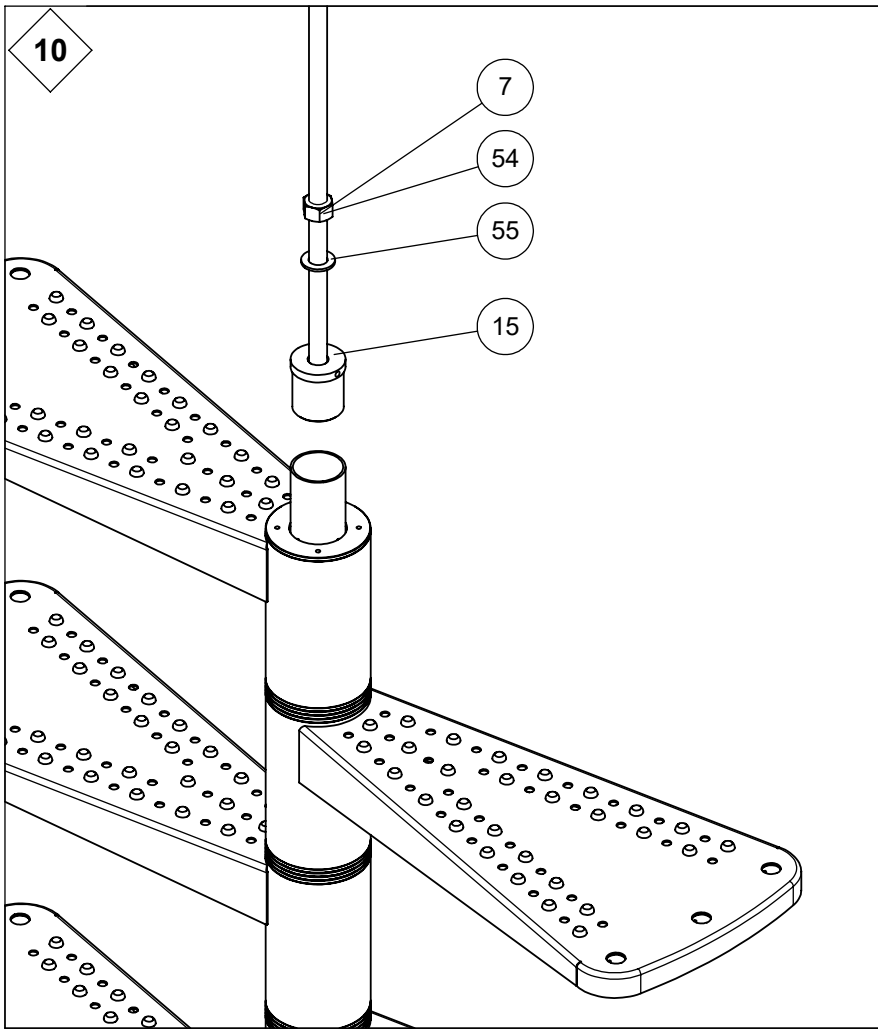

TORONTO / INDUSTRIA V3

Ø 125 cm

Notice de montage
Installation instruction

<p>27</p>  <p>× 1 K1-39214</p>	<p>28</p>  <p>× 2 K2-39010</p>	<p>33</p>  <p>× 4 K1-39030</p>				
<p>50</p>  <p>× 7 K3-06070 Ø10 x 60</p>	<p>51</p>  <p>× 7 K3-04040 Ø10</p>	<p>52</p>  <p>× 7 K3-08001 Ø12 x 60</p>	<p>53</p>  <p>× 2 K3-05021 M8 x 10</p>	<p>54</p>  <p>× 2 K3-03054 M20</p>	<p>55</p>  <p>× 2 K3-04021 Ø20</p>	<p>56</p>  <p>× 85 K3-05055 M6 x 5</p>
<p>57</p>  <p>× 9 K3-08002 Ø8 x 40</p>	<p>58</p>  <p>× 9 K3-06007 Ø6 x 35</p>	<p>59</p>  <p>× 30 K3-03050 M5</p>	<p>60</p>  <p>× 30 K3-01201 M5 x 14</p>	<p>69</p>  <p>× 1 R1-63272 Ø6 x 25</p>	<p>70</p>  <p>× 1 K3-90001</p>	

T

N
0...6 st (pcs)

P
+ 1 st (pcs)

2700	5	T
2785	5	5
2790	5	6
2795	5	7
2800	5	8

H 2790 mm

P

N x T

+ 6 st (pcs)

5 st (pcs) x 12
= 60 st (pcs)

2700	5	T
2785	5	5
2790	5	6
2795	5	7
2800	5	8

Ø 125 cm		
	A	B
	mm	mm
11	472	-565
12	263	-451
13	115	-263
14	54	-33
15	89	204
16	215	406

0

31