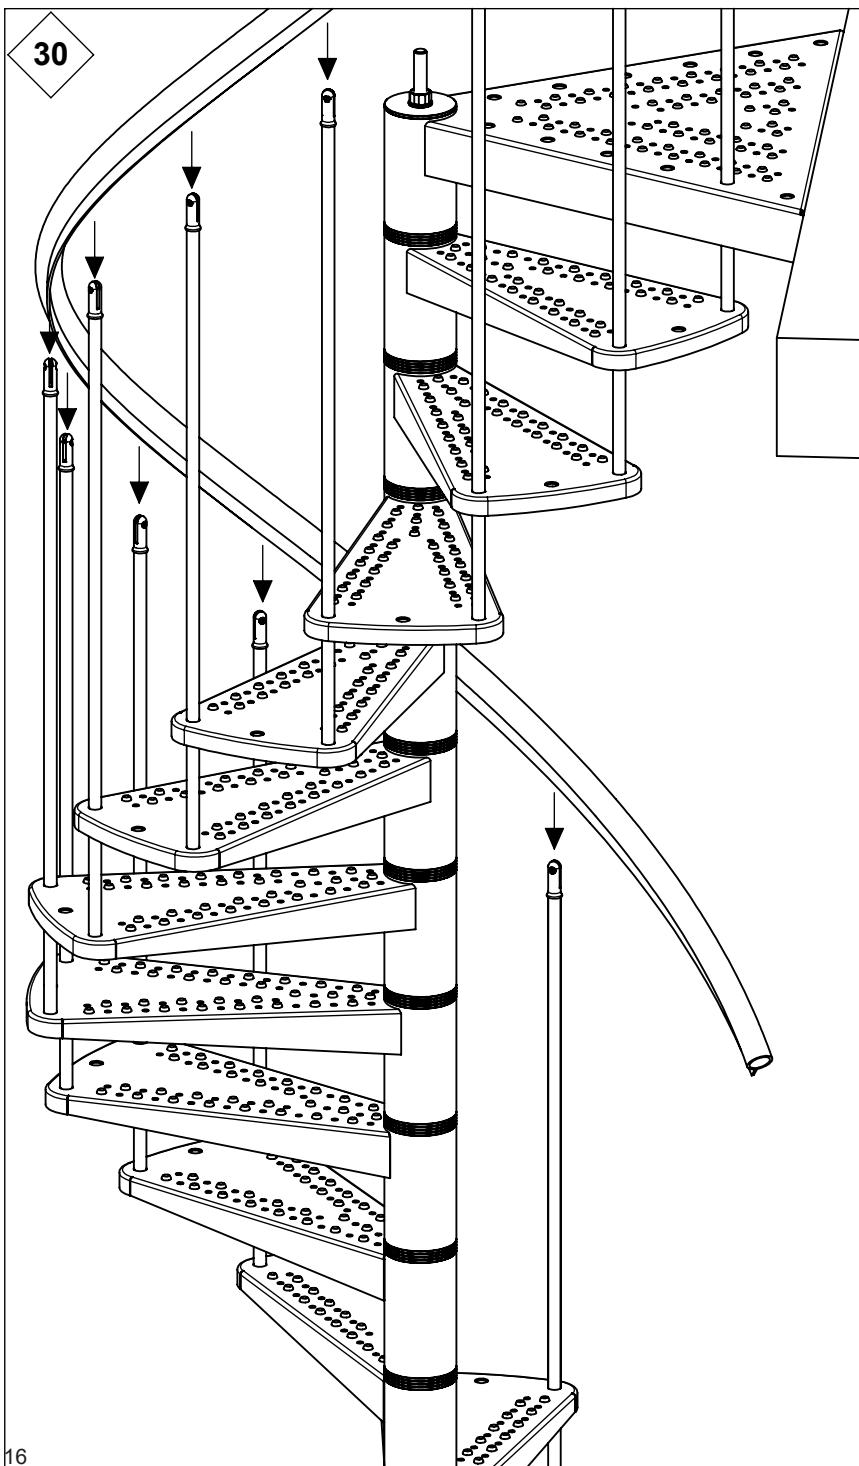

TORONTO / INDUSTRIA V3

Ø 125 cm

Notice de montage
Installation instruction

<p>27</p>  <p>× 1 K1-39214</p>	<p>28</p>  <p>× 2 K2-39010</p>	<p>33</p>  <p>× 4 K1-39030</p>				
<p>50</p>  <p>× 7 K3-06070 Ø10 x 60</p>	<p>51</p>  <p>× 7 K3-04040 Ø10</p>	<p>52</p>  <p>× 7 K3-08001 Ø12 x 60</p>	<p>53</p>  <p>× 2 K3-05021 M8 x 10</p>	<p>54</p>  <p>× 2 K3-03054 M20</p>	<p>55</p>  <p>× 2 K3-04021 Ø20</p>	<p>56</p>  <p>× 85 K3-05055 M6 x 5</p>
<p>57</p>  <p>× 9 K3-08002 Ø8 x 40</p>	<p>58</p>  <p>× 9 K3-06007 Ø6 x 35</p>	<p>59</p>  <p>× 30 K3-03050 M5</p>	<p>60</p>  <p>× 30 K3-01201 M5 x 14</p>	<p>69</p>  <p>× 1 R1-63272 Ø6 x 25</p>	<p>70</p>  <p>× 1 K3-90001</p>	

T

N
0...6 st (pcs)

P
+ 1 st (pcs)

2700	5	T
2785	5	5
2790	5	6
2795	5	7
2800	5	8

H 2790 mm

P

N x T

+ 6 st (pcs)

5 st (pcs) x 12
= 60 st (pcs)

2700	5	T
2785	5	5
2790	5	6
2795	5	7
2800	5	8

Ø 125 cm		
	A	B
	mm	mm
11	472	-565
12	263	-451
13	115	-263
14	54	-33
15	89	204
16	215	406

0

31