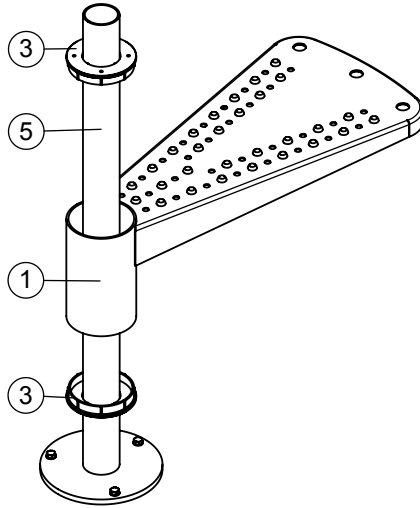

TORONTO / INDUSTRIA V3

Ø 125 cm

Notice de montage
Installation instruction

<p>27</p>  <p>× 1 K1-39214</p>	<p>28</p>  <p>× 2 K2-39010</p>	<p>33</p>  <p>× 4 K1-39030</p>				
<p>50</p>  <p>× 7 K3-06070 Ø10 x 60</p>	<p>51</p>  <p>× 7 K3-04040 Ø10</p>	<p>52</p>  <p>× 7 K3-08001 Ø12 x 60</p>	<p>53</p>  <p>× 2 K3-05021 M8 x 10</p>	<p>54</p>  <p>× 2 K3-03054 M20</p>	<p>55</p>  <p>× 2 K3-04021 Ø20</p>	<p>56</p>  <p>× 85 K3-05055 M6 x 5</p>
<p>57</p>  <p>× 9 K3-08002 Ø8 x 40</p>	<p>58</p>  <p>× 9 K3-06007 Ø6 x 35</p>	<p>59</p>  <p>× 30 K3-03050 M5</p>	<p>60</p>  <p>× 30 K3-01201 M5 x 14</p>	<p>69</p>  <p>× 1 R1-63272 Ø6 x 25</p>	<p>70</p>  <p>× 1 K3-90001</p>	

205 mm

210 mm

215 mm

220 mm

225 mm

230 mm

235 mm

12

T

N
0...6 st (pcs)

P
+ 1 st (pcs)

2700	5	T
2785	5	5
2790	5	6
2795	5	7
2800	5	8

H 2790 mm

P

N x T

+ 6 st (pcs)

5 st (pcs) x 12
= 60 st (pcs)

2700	5	T
2785	5	5
2790	5	6
2795	5	7
2800	5	8

Ø 125 cm		
	A	B
	mm	mm
11	472	-565
12	263	-451
13	115	-263
14	54	-33
15	89	204
16	215	406

0

31