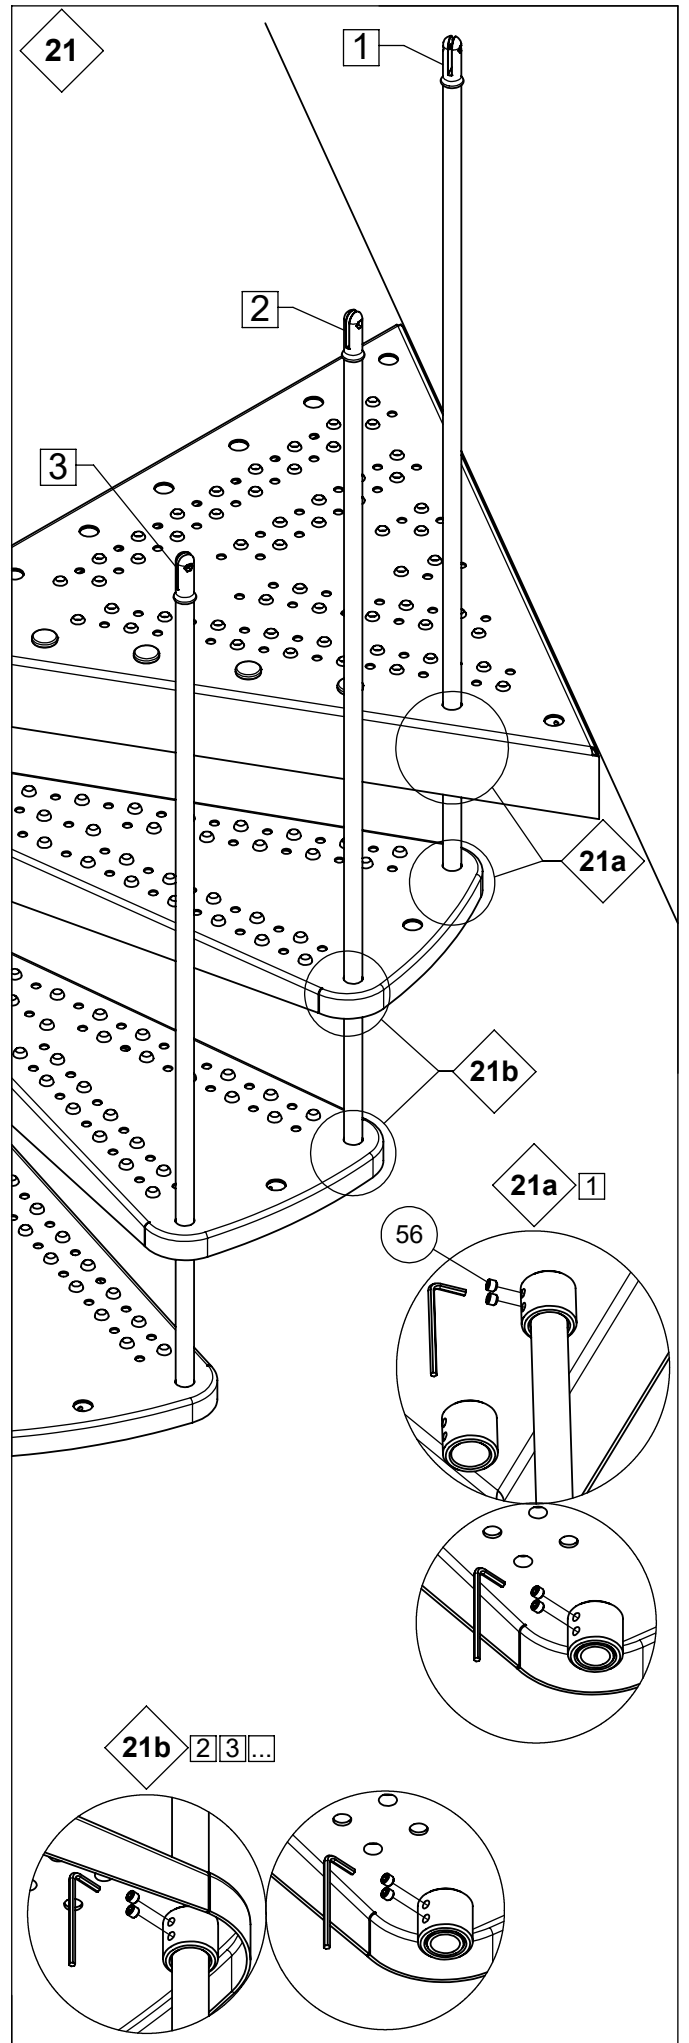

TORONTO / INDUSTRIA V3

Ø 125 cm

Notice de montage
Installation instruction

<p>27</p>  <p>× 1 K1-39214</p>	<p>28</p>  <p>× 2 K2-39010</p>	<p>33</p>  <p>× 4 K1-39030</p>				
<p>50</p>  <p>× 7 K3-06070 Ø10 x 60</p>	<p>51</p>  <p>× 7 K3-04040 Ø10</p>	<p>52</p>  <p>× 7 K3-08001 Ø12 x 60</p>	<p>53</p>  <p>× 2 K3-05021 M8 x 10</p>	<p>54</p>  <p>× 2 K3-03054 M20</p>	<p>55</p>  <p>× 2 K3-04021 Ø20</p>	<p>56</p>  <p>× 85 K3-05055 M6 x 5</p>
<p>57</p>  <p>× 9 K3-08002 Ø8 x 40</p>	<p>58</p>  <p>× 9 K3-06007 Ø6 x 35</p>	<p>59</p>  <p>× 30 K3-03050 M5</p>	<p>60</p>  <p>× 30 K3-01201 M5 x 14</p>	<p>69</p>  <p>× 1 R1-63272 Ø6 x 25</p>	<p>70</p>  <p>× 1 K3-90001</p>	

205 mm

210 mm

215 mm

220 mm

225 mm

230 mm

235 mm

12

T

N
0...6 st (pcs)

P
+ 1 st (pcs)

2700	5	T
2785	5	5
2790	5	6
2795	5	7
2800	5	8

H 2790 mm

P

N x T

+ 6 st (pcs)

5 st (pcs) x 12
= 60 st (pcs)

2700	5	T
2785	5	5
2790	5	6
2795	5	7
2800	5	8

Ø 125 cm		
	A	B
	mm	mm
11	472	-565
12	263	-451
13	115	-263
14	54	-33
15	89	204
16	215	406

0

31