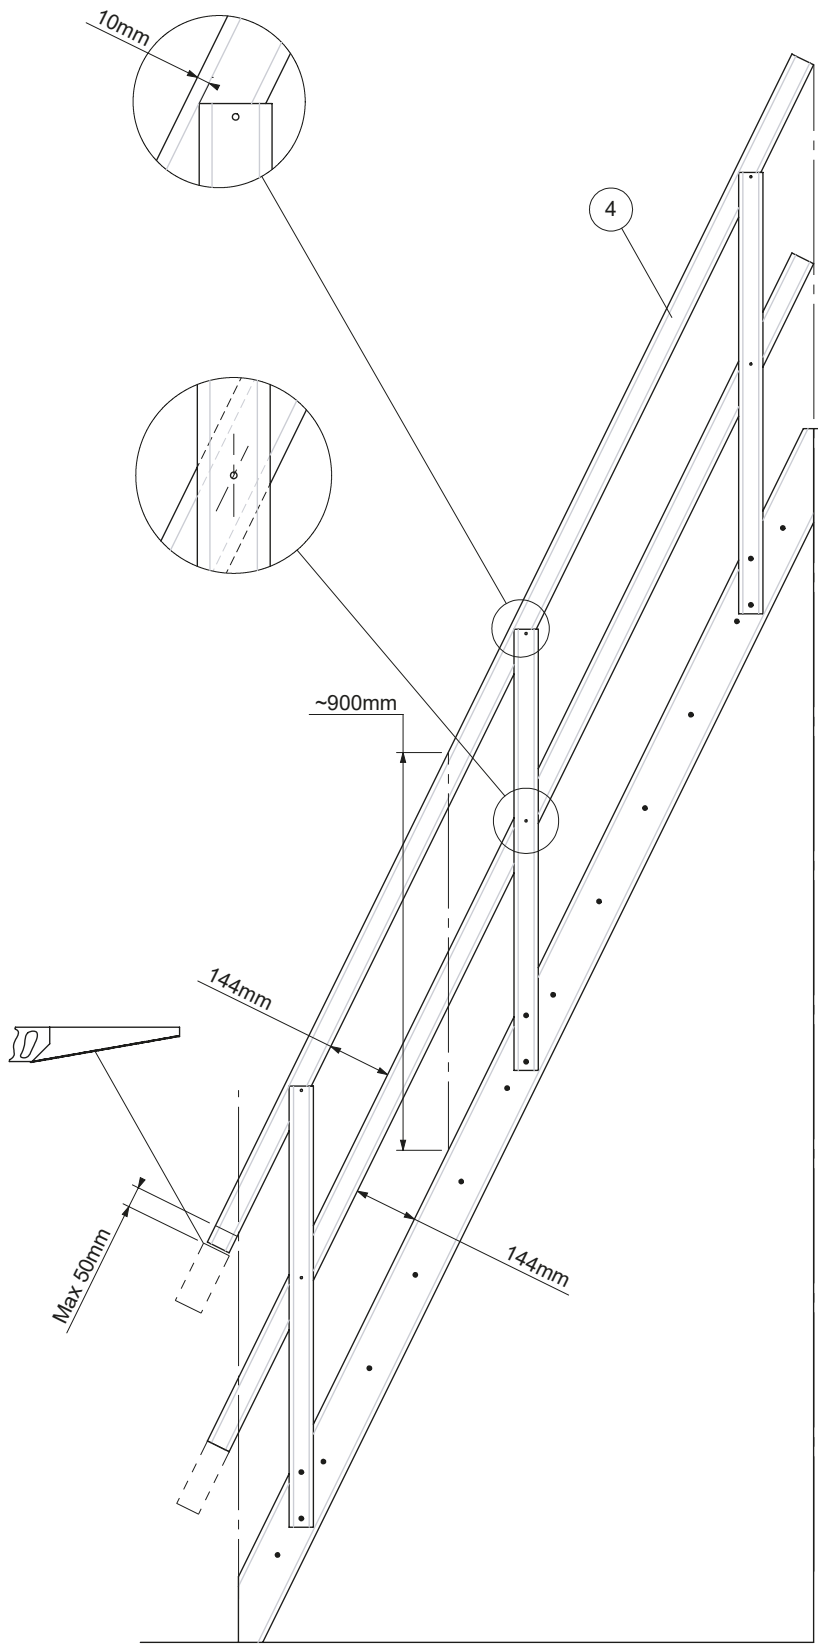

COTTAGE PREMIUM +

STAIRCASE + BANISTER | ECHELLE + RAMPE | LADDER + LEUNINGEN
WANGENSPARTREPPE + GELÄNDER | ESCALERA + BARANDILLA
ESCADA + CORRIMÃO | ESCALA + RINGHIERA | **SCARĂ + RAMPĂ**

1

23mm

x 1
H3-35409

2

x 12
H3-35419

3

x 3
H3-35425

4

10

x 37
R3-91386
Ø5 x 50/30 TX20

x 2
H3-35429

5

6

9

10

COTTAGE

BULLNOSE | SOCLE | BLOCKTREDE | ANFANGSSOCKEL
ZÓCALO | BASE INICIAL | ZOCCOLO | SOCLU

Pz2 silicone/
la colle à bois

Ø5x25