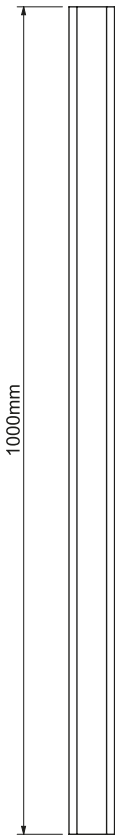

COTTAGE PREMIUM +

STAIRCASE + BANISTER | ECHELLE + RAMPE | LADDER + LEUNINGEN
WANGENSPARTREPPE + GELÄNDER | ESCALERA + BARANDILLA
ESCADA + CORRIMÃO | ESCALA + RINGHIERA | **SCARĂ + RAMPĂ**

1

23mm

x 1
H3-35409

2

x 12
H3-35419

3

x 3
H3-35425

4

10

x 37
R3-91386
Ø5 x 50/30 TX20

x 2
H3-35429

13mm

PZ2

x 4

x 4
Ø8 x 60

x 4
Ø8

x 4
Ø8

x 8
Ø5 x 25

4

5

6

9

10

COTTAGE

BULLNOSE | SOCLE | BLOCKTREDE | ANFANGSSOCKEL
ZÓCALO | BASE INICIAL | ZOCCOLO | SOCLU

Pz2 silicone/
la colle à bois

Ø5x25