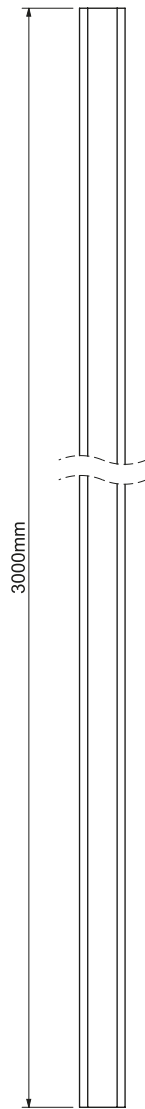

COTTAGE PREMIUM +

STAIRCASE + BANISTER | ECHELLE + RAMPE | LADDER + LEUNINGEN
WANGENSPARTREPPE + GELÄNDER | ESCALERA + BARANDILLA
ESCADA + CORRIMÃO | ESCALA + RINGHIERA | **SCARĂ + RAMPĂ**

1

23mm

x 1
H3-35409

2

x 12
H3-35419

3

x 3
H3-35425

4

10

x 37
R3-91386
Ø5 x 50/30 TX20

x 2
H3-35429

13mm

PZ2

x 4

x 4
Ø8 x 60

x 4
Ø8

x 4
Ø8

x 8
Ø5 x 25

4

5

6

9

10

COTTAGE

BULLNOSE | SOCLE | BLOCKTREDE | ANFANGSSOCKEL
ZÓCALO | BASE INICIAL | ZOCCOLO | SOCLU

Pz2 silicone/
la colle à bois

Ø5x25