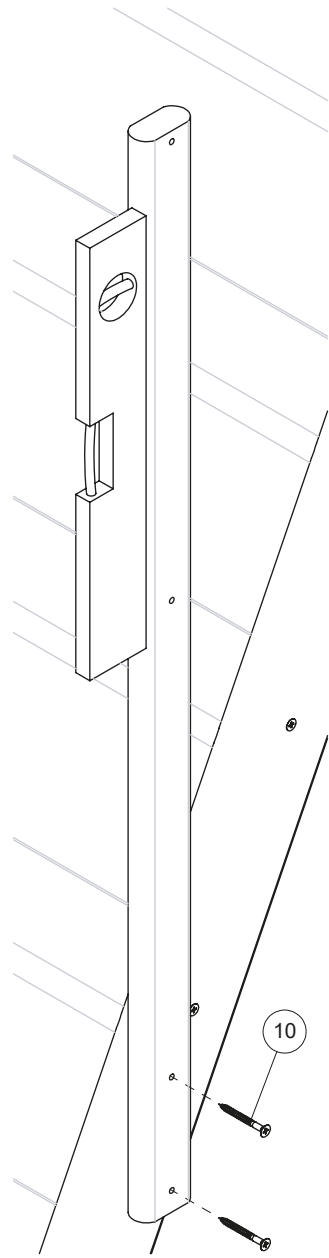

COTTAGE PREMIUM +

STAIRCASE + BANISTER | ECHELLE + RAMPE | LADDER + LEUNINGEN
WANGENSPARTREPPE + GELÄNDER | ESCALERA + BARANDILLA
ESCADA + CORRIMÃO | ESCALA + RINGHIERA | **SCARĂ + RAMPĂ**

1

23mm

x 1
H3-35409

2

x 12
H3-35419

3

x 3
H3-35425

4

10

x 37
R3-91386
Ø5 x 50/30 TX20

x 2
H3-35429

13mm

PZ2

x 4

x 4
Ø8 x 60

x 4
Ø8

x 4
Ø8

x 8
Ø5 x 25

4

5

6

9

10

COTTAGE

BULLNOSE | SOCLE | BLOCKTREDE | ANFANGSSOCKEL
ZÓCALO | BASE INICIAL | ZOCCOLO | SOCLU

Pz2 silicone/
la colle à bois

Ø5x25