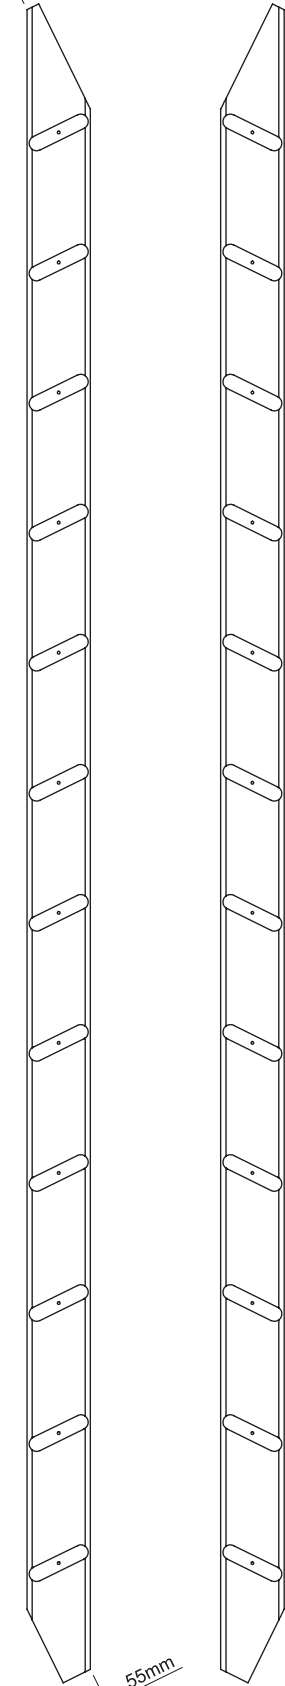

COTTAGE PREMIUM +

STAIRCASE + BANISTER | ECHELLE + RAMPE | LADDER + LEUNINGEN
WANGENSPARTREPPE + GELÄNDER | ESCALERA + BARANDILLA
ESCADA + CORRIMÃO | ESCALA + RINGHIERA | **SCARĂ + RAMPĂ**

1

23mm

x 1
H3-35409

2

x 12
H3-35419

3

x 3
H3-35425

4

10

x 37
R3-91386
Ø5 x 50/30 TX20

x 2
H3-35429

13mm

PZ2

x 4

x 4
Ø8 x 60

x 4
Ø8

x 4
Ø8

x 8
Ø5 x 25

4

5

6

9

10

COTTAGE

BULLNOSE | SOCLE | BLOCKTREDE | ANFANGSSOCKEL
ZÓCALO | BASE INICIAL | ZOCCOLO | SOCLU

Pz2 silicone/
la colle à bois

Ø5x25