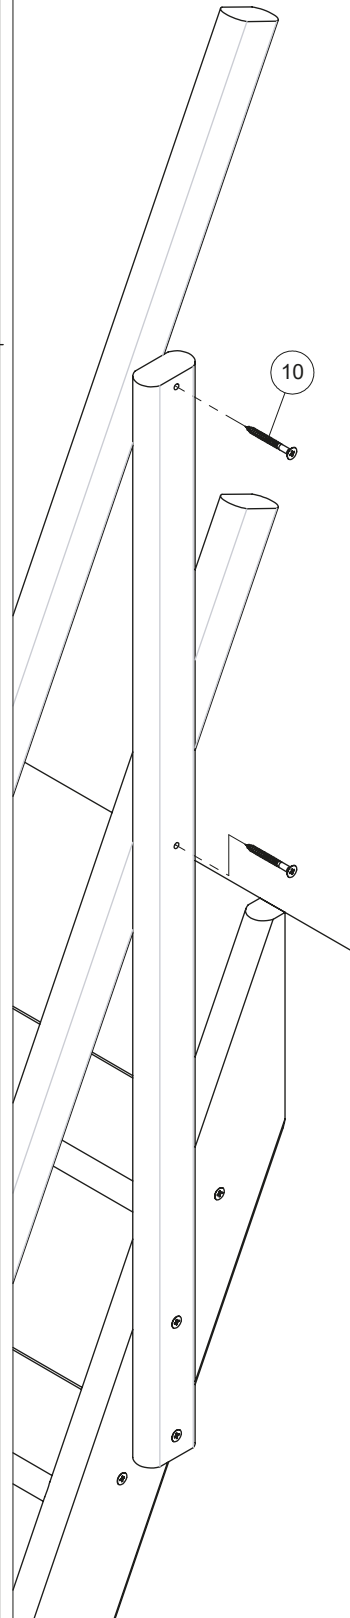

COTTAGE PREMIUM +

STAIRCASE + BANISTER | ECHELLE + RAMPE | LADDER + LEUNINGEN
WANGENSPARTREPPE + GELÄNDER | ESCALERA + BARANDILLA
ESCADA + CORRIMÃO | ESCALA + RINGHIERA | **SCARĂ + RAMPĂ**

1

23mm

x 1
H3-35409

2

x 12
H3-35419

3

x 3
H3-35425

4

10

x 37
R3-91386
Ø5 x 50/30 TX20

x 2
H3-35429

13mm

PZ2

x 4

x 4
Ø8 x 60

x 4
Ø8

x 4
Ø8

x 8
Ø5 x 25

4

5

6

9

10

COTTAGE

BULLNOSE | SOCLE | BLOCKTREDE | ANFANGSSOCKEL
ZÓCALO | BASE INICIAL | ZOCCOLO | SOCLU

Pz2 silicone/
la colle à bois

Ø5x25