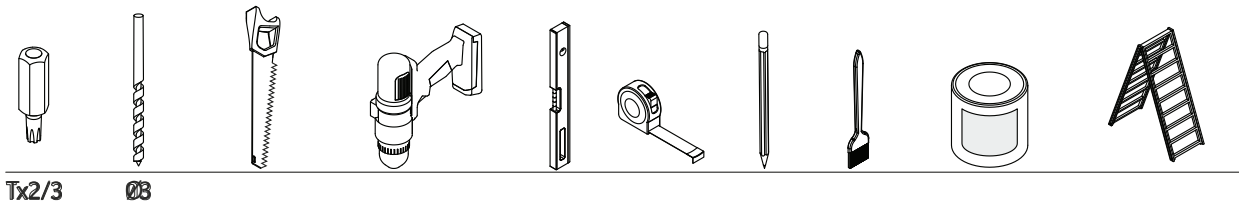

ALSACE • ARDENNES

BANISTER | RAMPE | LEUNINGEN | GELÄNDER
BARANDILLA | CORRIMÃO | RINGHIERA | RAMPĂ

01	27x140x3525	02	27x90x3470	03	27x90x1005	04	Ø4x40	05	Ø12x5
x1		x1		x3		x12+1		x12+1	
									

1

2

3

4

4601440-3000 / 4601210-2000
OPTION-OPTIE-OPTION-OPTION-OPCIÓN