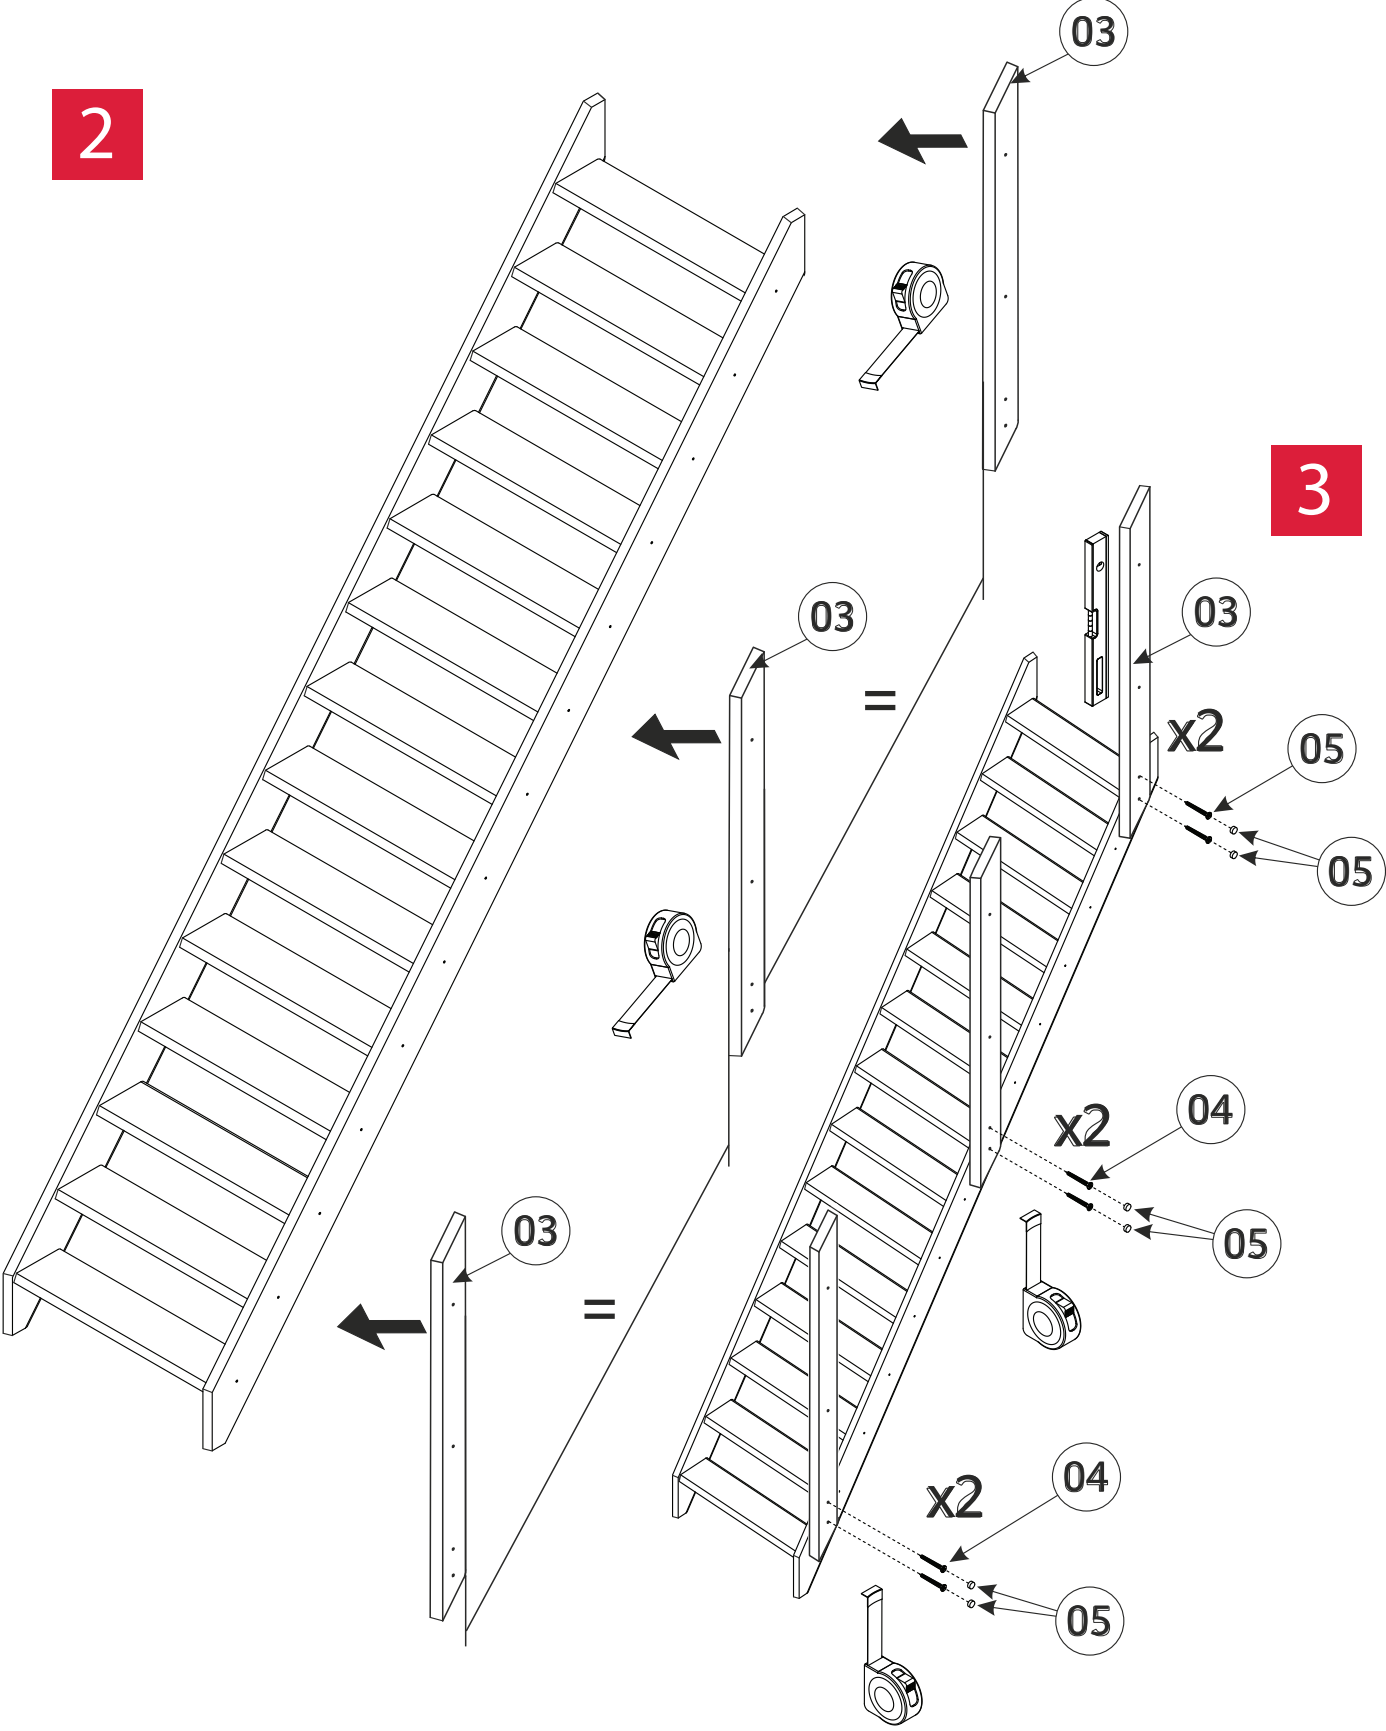

ALSACE • ARDENNES

BANISTER | RAMPE | LEUNINGEN | GELÄNDER
BARANDILLA | CORRIMÃO | RINGHIERA | RAMPĂ

01	27x140x3525	02	27x90x3470	03	27x90x1005	04	Ø4x40	05	Ø12x5
x1		x1		x3		x12+1		x12+1	
									

1

2

3

4

4601440-3000 / 4601210-2000
OPTION-OPTIE-OPTION-OPTION-OPCIÓN