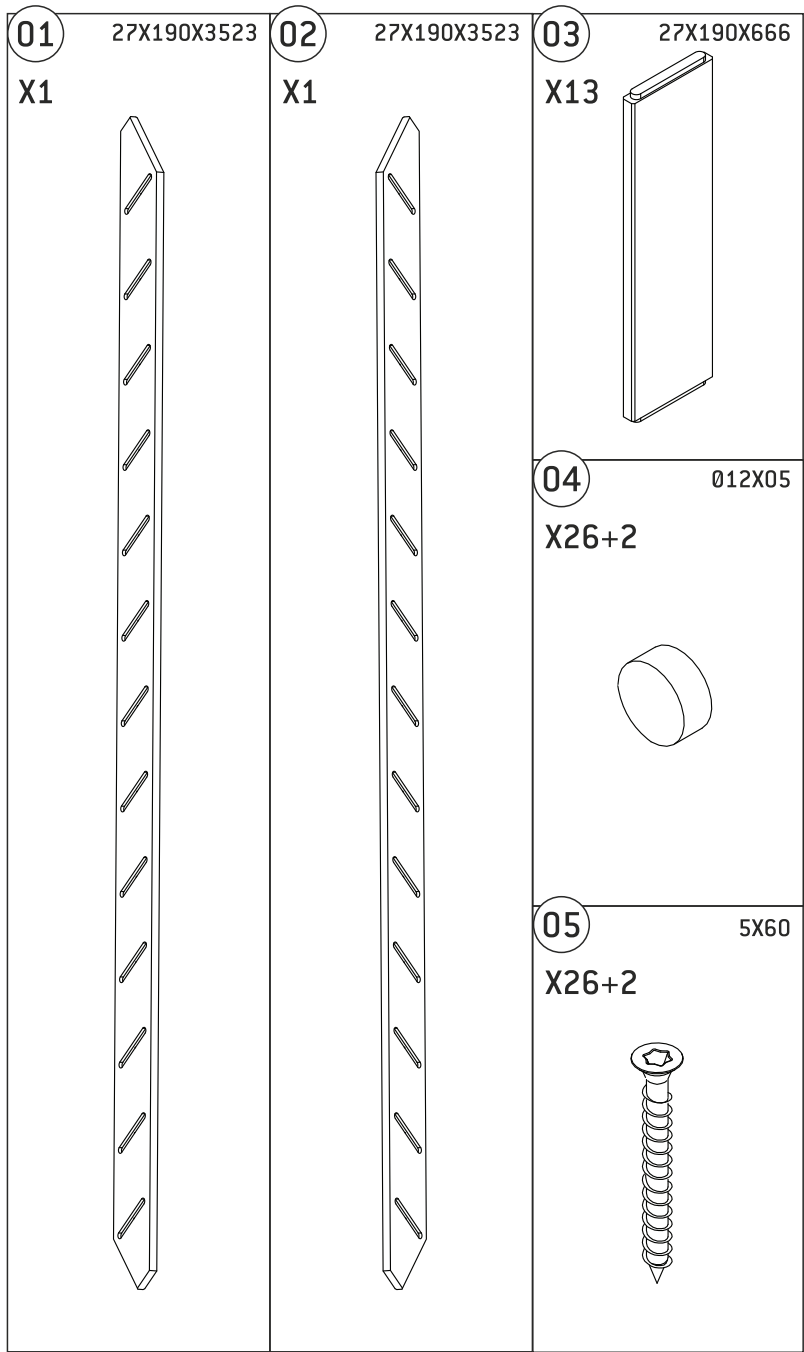

ESCALIER DROIT

ALSACE • ARDENNES

ESCALIER DROIT | LADDER RECHT | STRAIGHT STAIRCASE | GERADE WANGENSPAR -
TREPPE | ESCALERA RECTA | ESCADA RETA | ESCALA DESTRA | **SCARĂ DREAPTĂ**

3