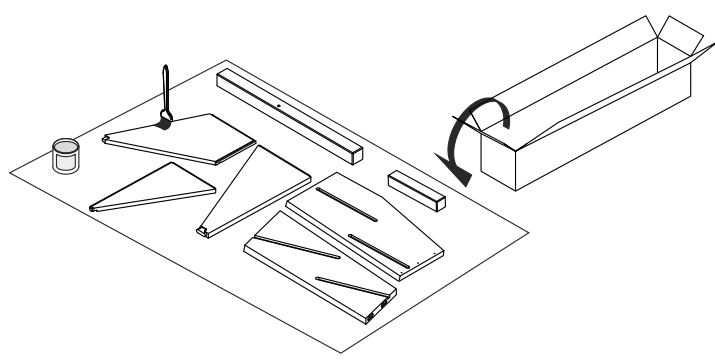

4601440-1000/
4601210-1000

ESCALIER ¼ TOURNANT GAUCHE

ALSACE • ARDENNES

¼ TOURNANT GAUCHE | ¼-SLAG LINKS | ¼ TURN LEFT | ¼-WENDELUNG LINKS
¼ DE GIRO IZQUIERDA | ¼ VOLTA PARA A ESQUERDA | ¼ GIRATA A SINISTRA | ¼ TURNANTĂ STÂNGA

01 X1 27X520X920 	02 X1 27X375X625 	03 X1 27X305X660 	04 X1 27X420X733 	05 X1 27X305X770 
06 X1 70X70X900 	07 X1 70X70X373 	08 X4 5XØ40 	09 X15+1 Ø12X5 	10 X4 M8X68 
11 X4 11X18X35 	12 X4 M8X8 	13 X15+1 5X60 	14 X8+1 3X25 	15 X4 3X15X46 

Tx 2

5X90

1

2

4601440-1000/
4601210-1000

x2

A* = 320CM

I