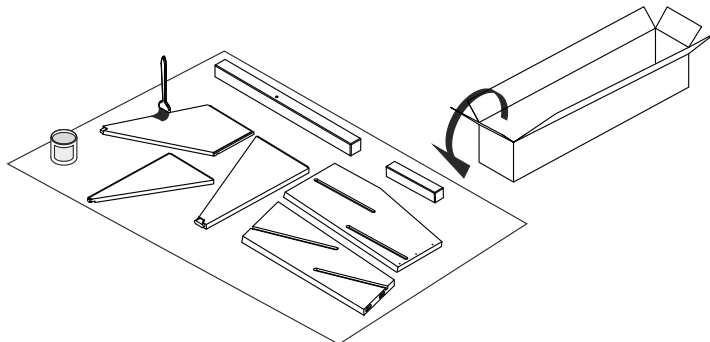

4601440-1000/
4601210-1000

ESCALIER ¼ TOURNANT GAUCHE

ALSACE • ARDENNES

¼ TOURNANT GAUCHE | ¼-SLAG LINKS | ¼ TURN LEFT | ¼-WENDELUNG LINKS
¼ DE GIRO IZQUIERDA | ¼ VOLTA PARA A ESQUERDA | ¼ GIRATA A SINISTRA | ¼ TURNANTĂ STÂNGA

01 X1 27X520X920 	02 X1 27X375X625 	03 X1 27X305X660 	04 X1 27X420X733 	05 X1 27X305X770 
06 X1 70X70X900 	07 X1 70X70X373 	08 X4 5XØ40 	09 X15+1 Ø12X5 	10 X4 M8X68 
11 X4 11X18X35 	12 X4 M8X8 	13 X15+1 5X60 	14 X8+1 3X25 	15 X4 3X15X46 

Tx 2

5X90

1

2

4601440-1000/
4601210-1000

x2

A* = 320CM

I