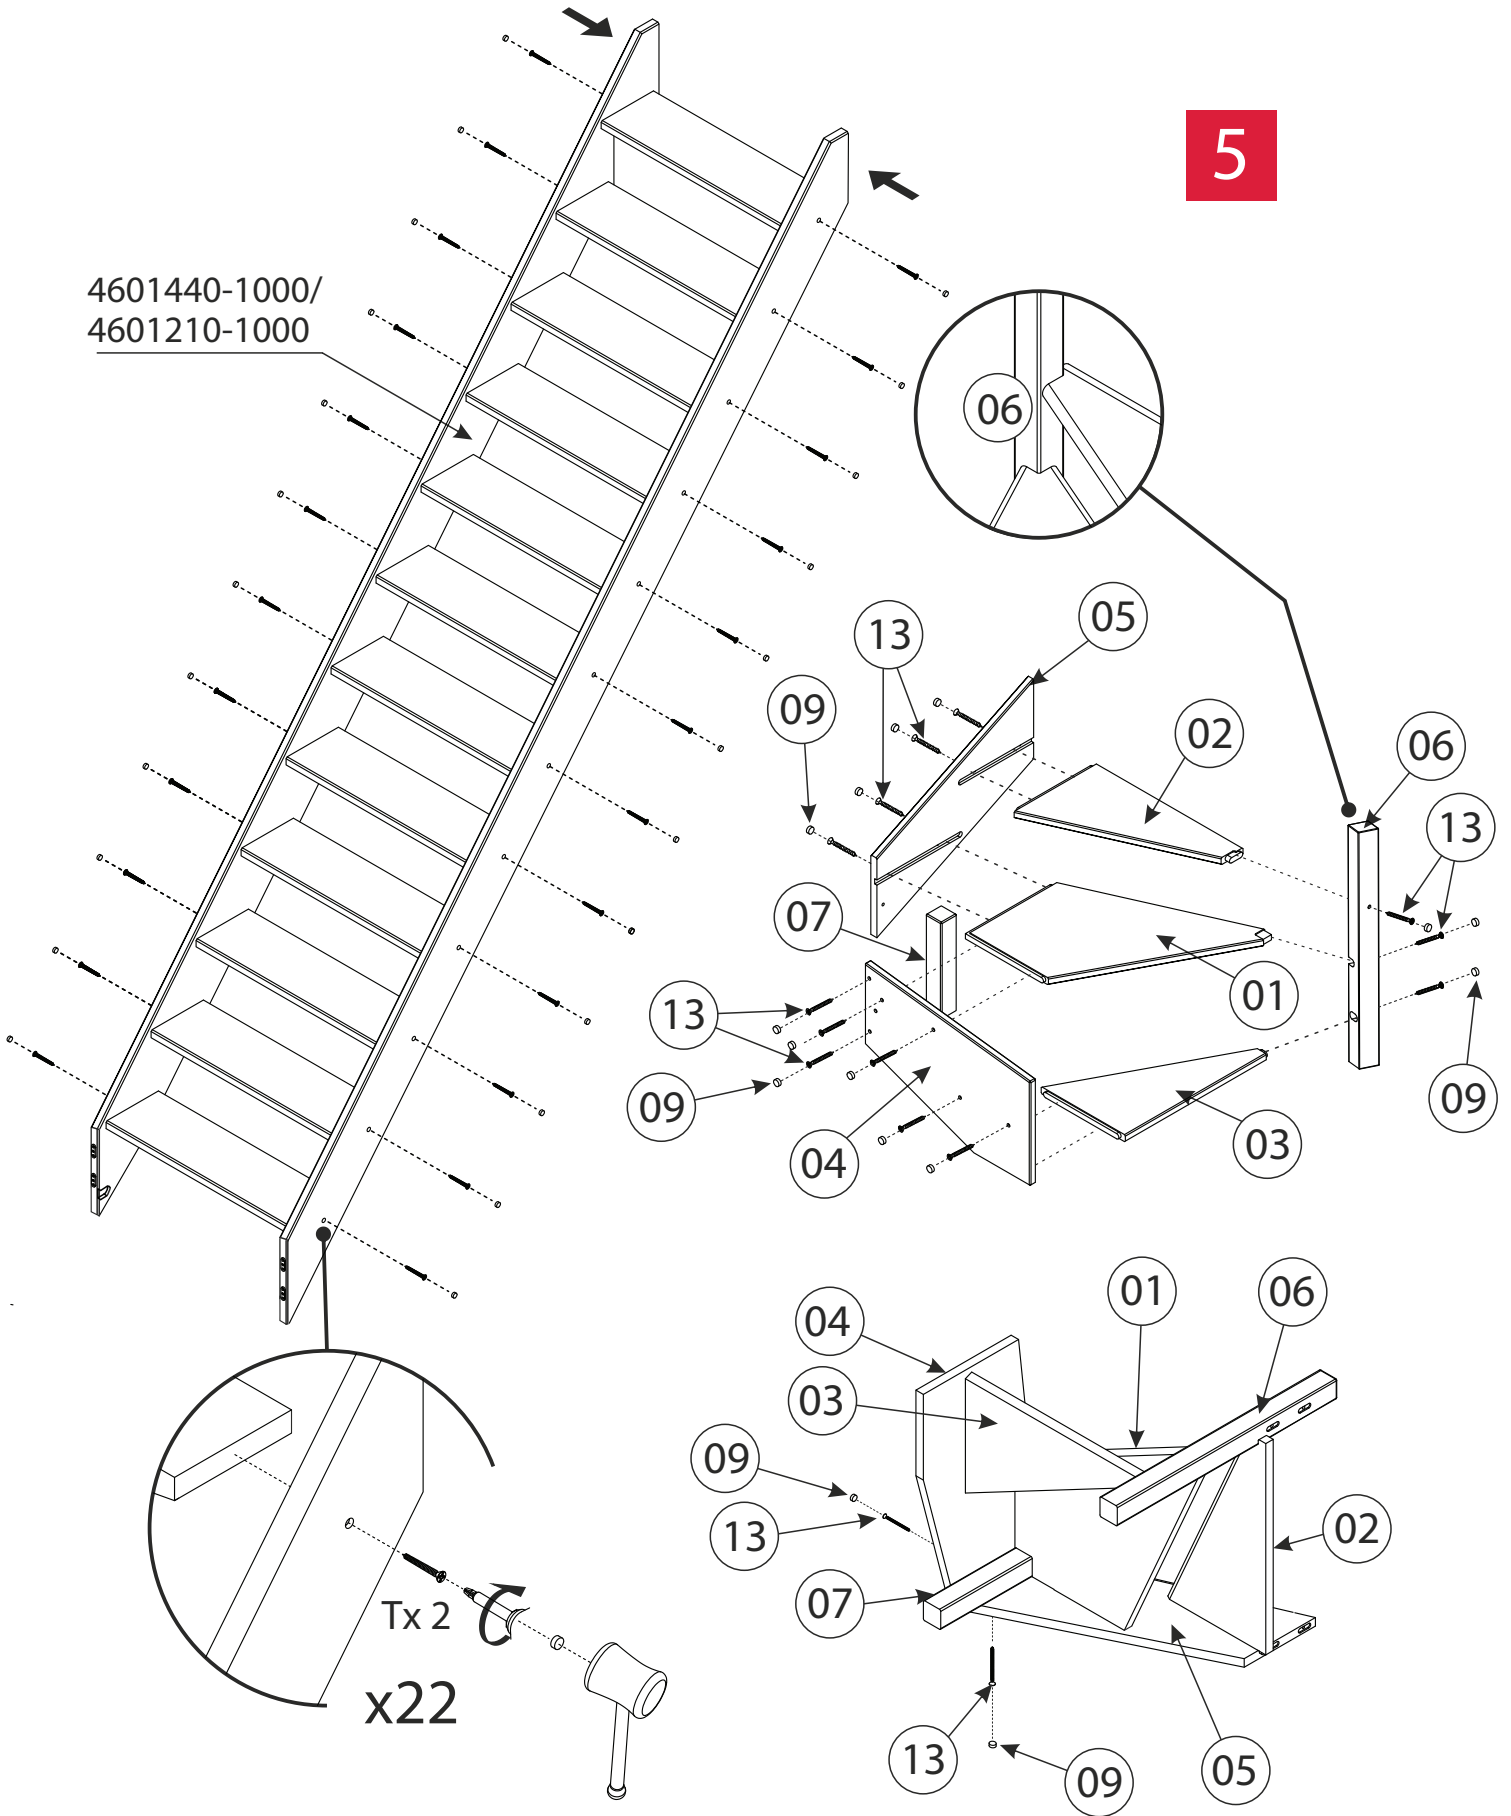

5

4601440-1000/
4601210-1000