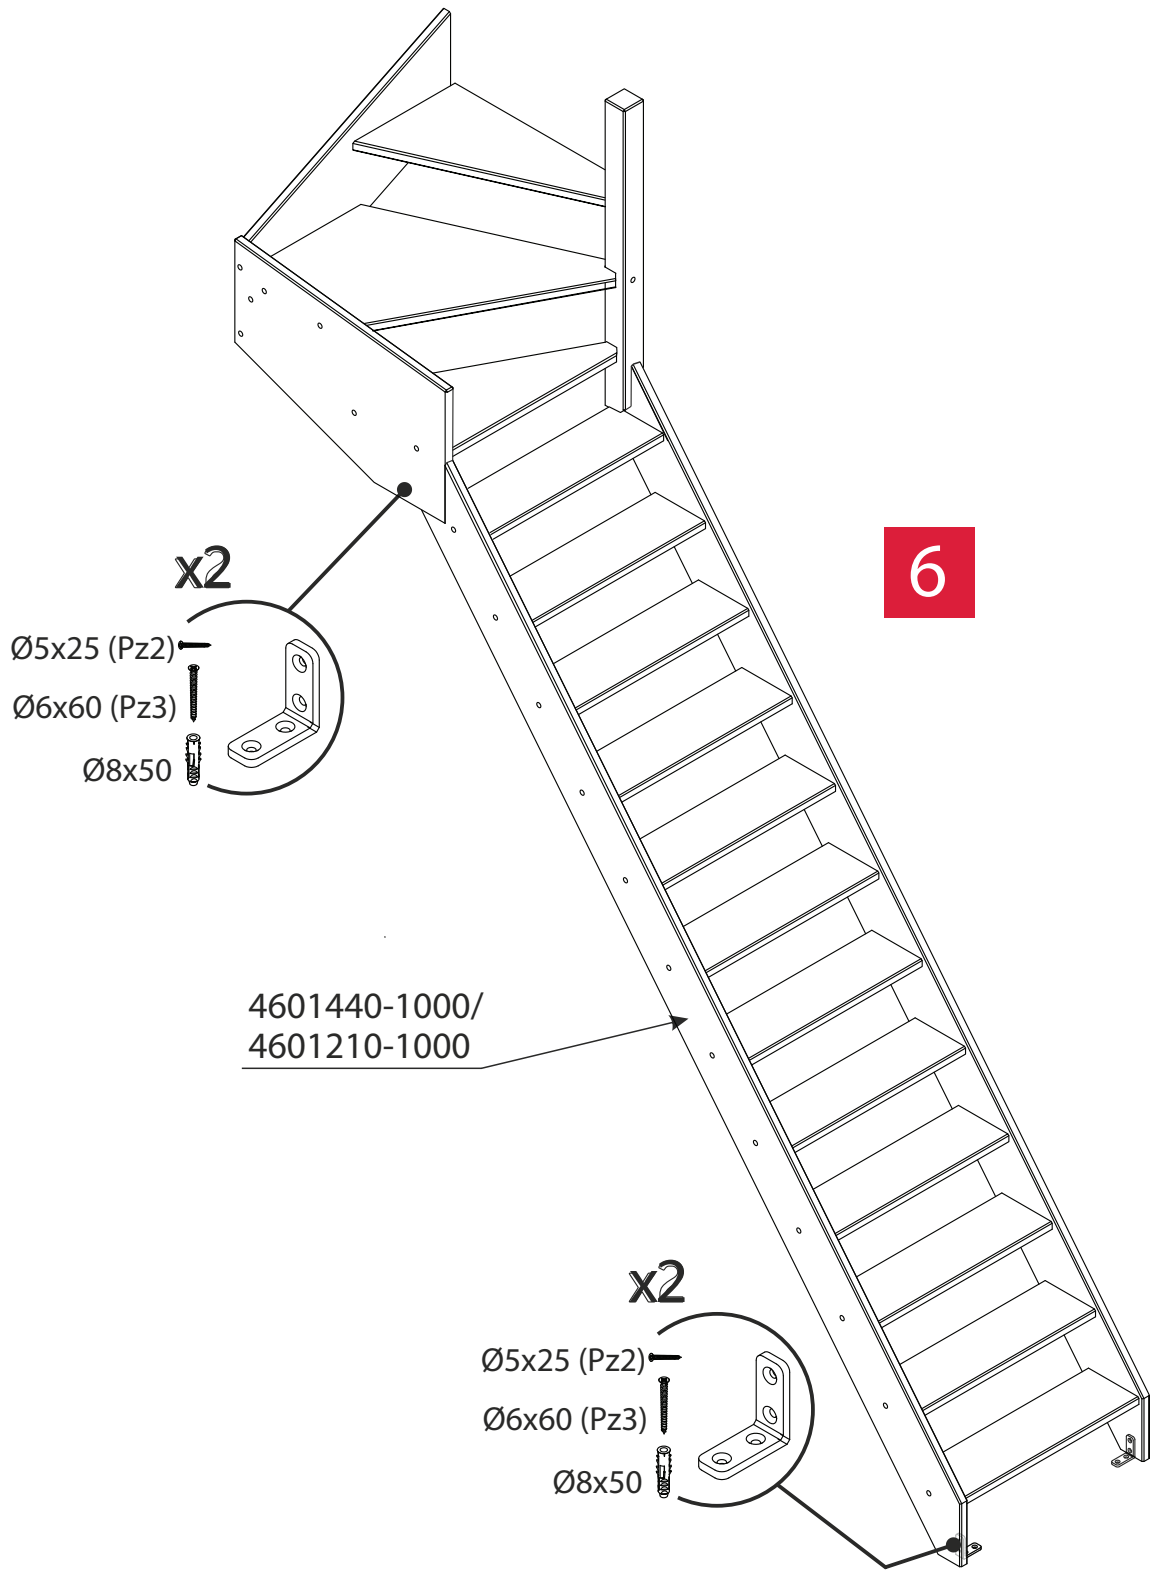

4601440-1000/  
4601210-1000

**ESCALIER ¼ TOURNANT DROIT**

4601440-1000/  
4601210-1000

3

4

5

4601440-1000/  
4601210-1000

6

01	27x140x3525	02	27x90x3470	03	27x90x1005	04	Ø4x40	05	Ø12x5
x1		x1		x3		x12+1		x12+1	

1