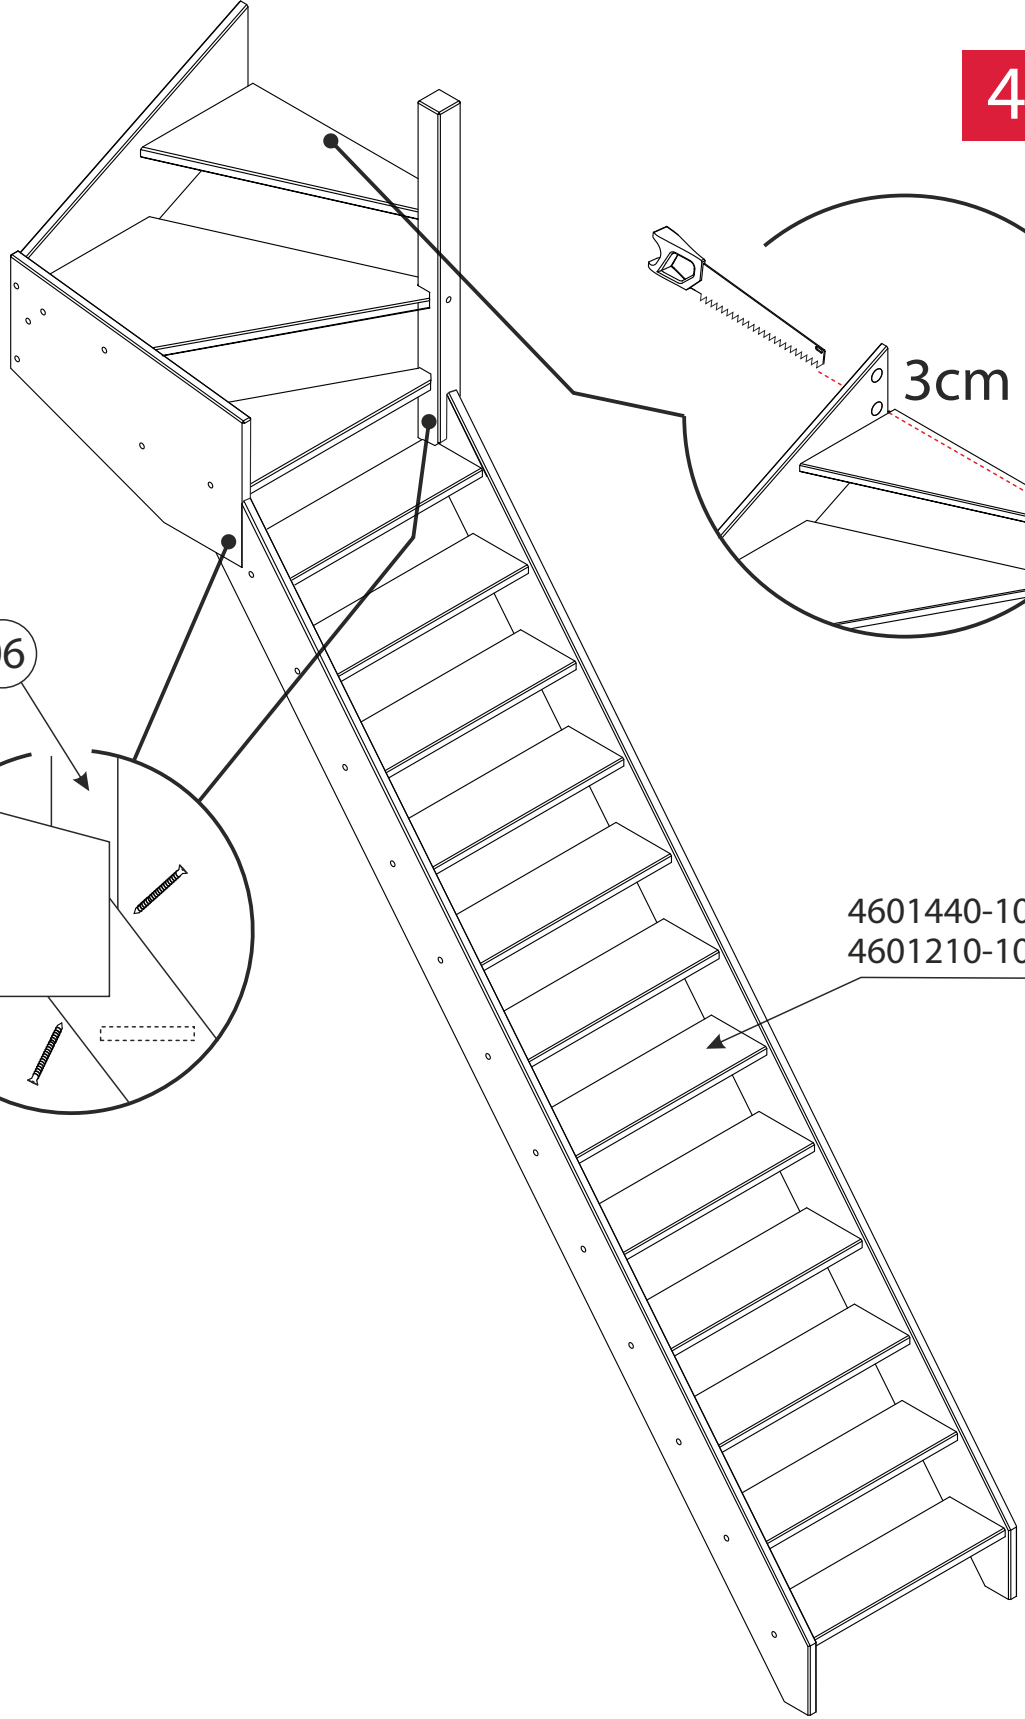

4601440-1000/  
4601210-1000

**ESCALIER ¼ TOURNANT DROIT**

4601440-1000/  
4601210-1000

3

4

5

4601440-1000/  
4601210-1000

6

01	27x140x3525	02	27x90x3470	03	27x90x1005	04	Ø4x40	05	Ø12x5
x1		x1		x3		x12+1		x12+1	

1