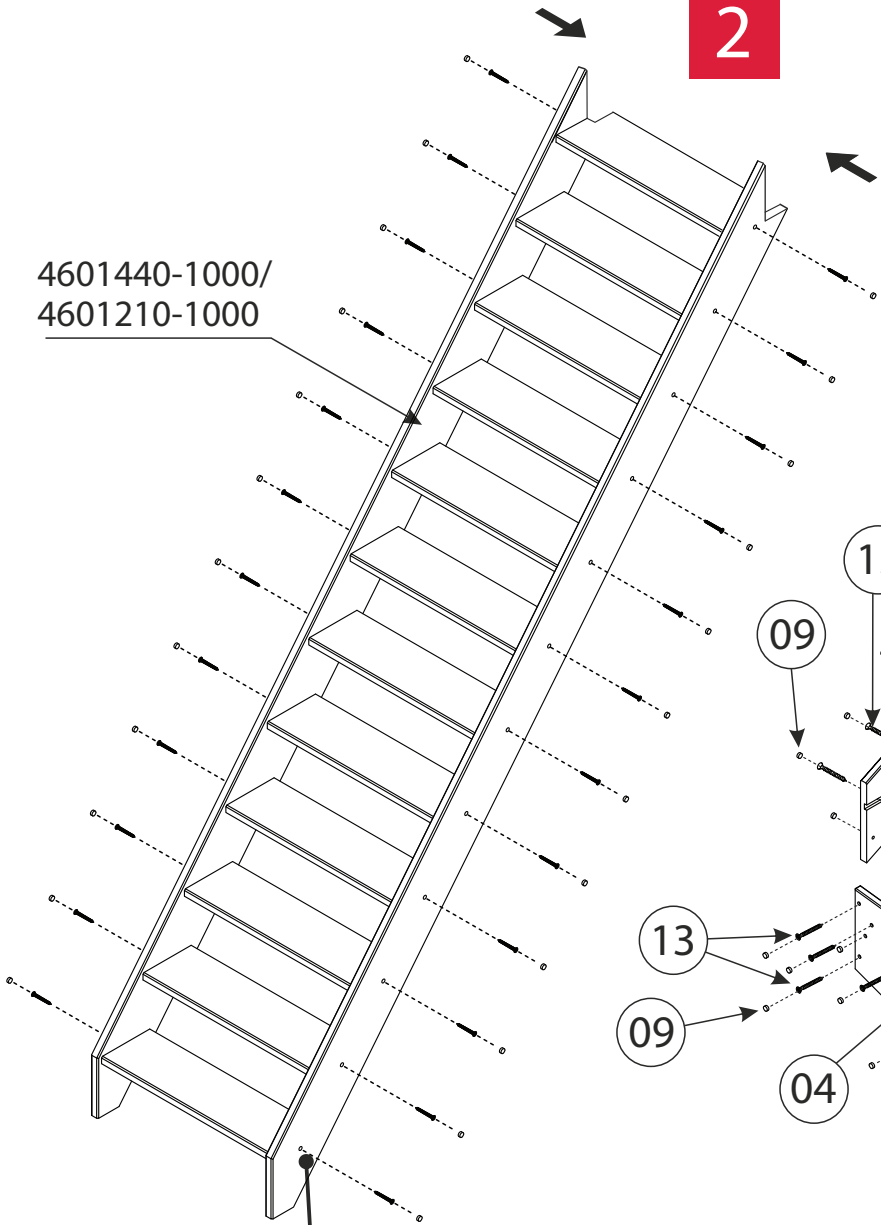

4601440-1000/  
4601210-1000

**ESCALIER ¼ TOURNANT DROIT**

4

5

4601440-1000/  
4601210-1000

4601440-1000/  
4601210-1000

6

4601440-1000/  
4601210-1000

07 x1	70x70x370	10 x4	M8X68	11 x4	11X18X35
12 x4	M8X68	15 x4	3X15X46		

2

4601440-1000/  
4601210-1000

3

4

5

4601440-1000/  
4601210-1000

6

01	27x140x3525	02	27x90x3470	03	27x90x1005	04	Ø4x40	05	Ø12x5
x1		x1		x3		x12+1		x12+1	

1