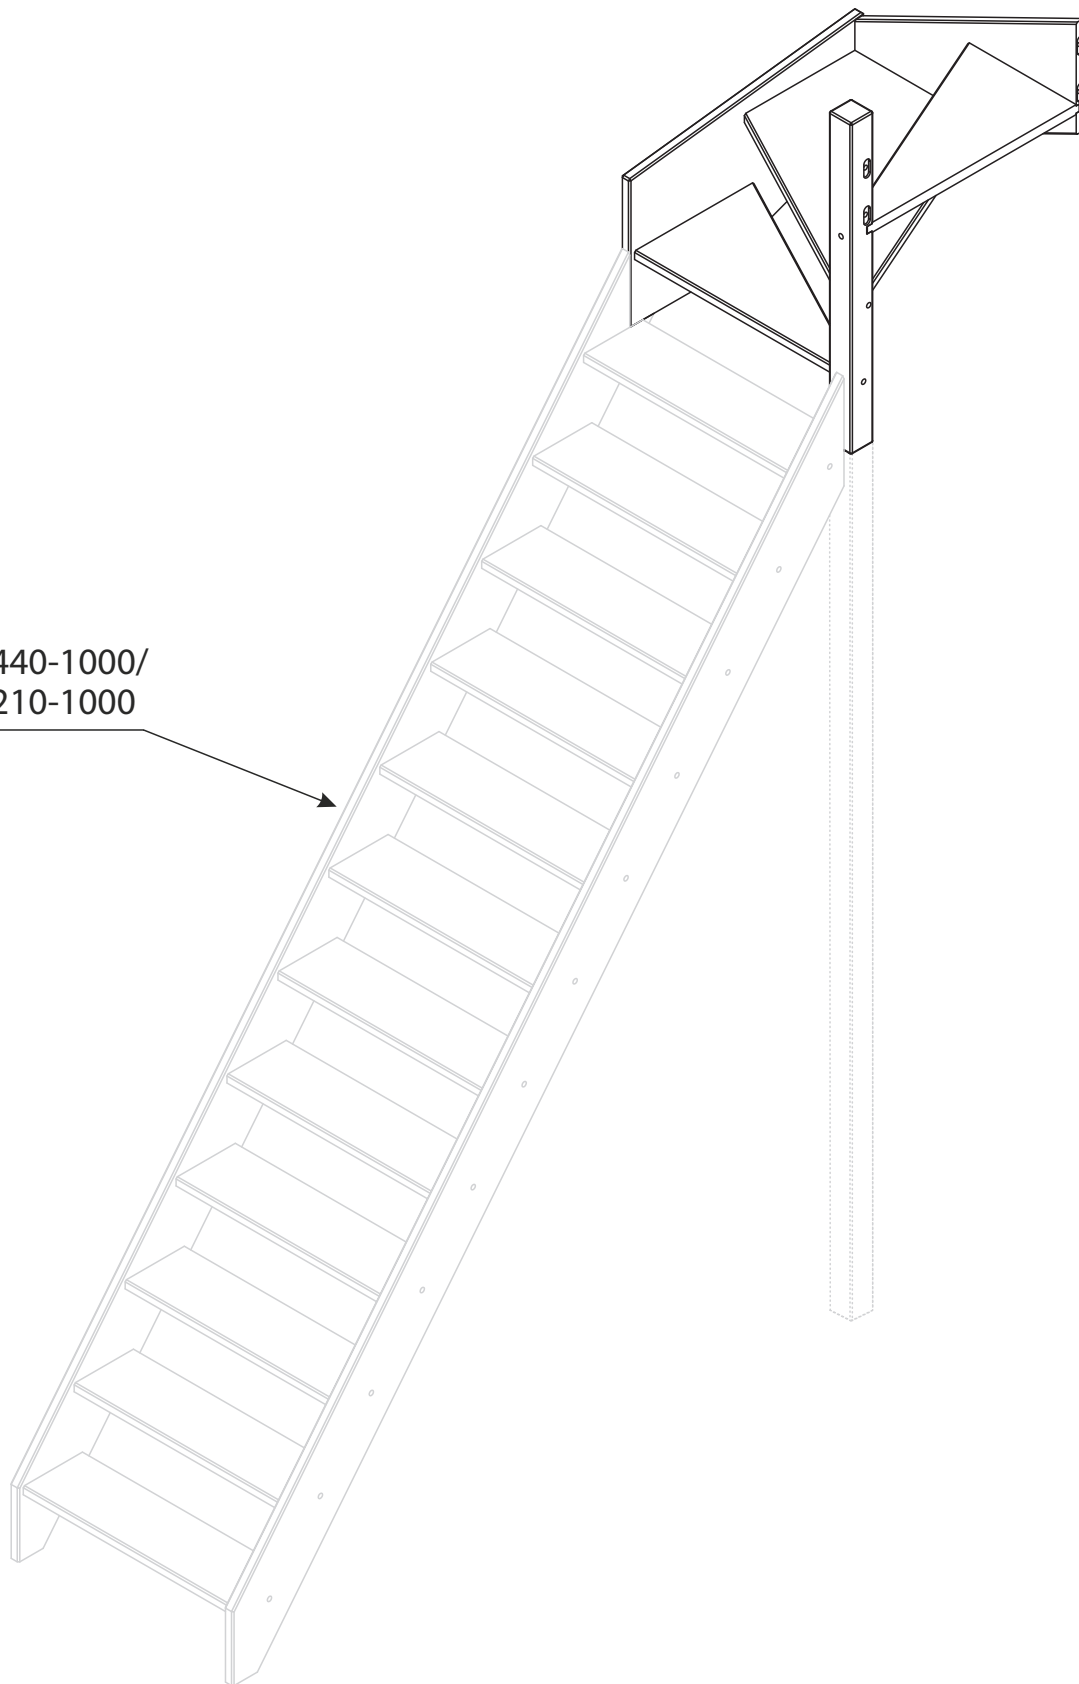

4601440-1000/  
4601210-1000

**ESCALIER ¼ TOURNANT DROIT**

Tx 2

5X90

**1**

2

4601440-1000/  
4601210-1000

x2

3

4601440-1000/  
4601210-1000

4

5

4601440-1000/  
4601210-1000

4601440-1000/  
4601210-1000

6

4601440-1000/  
4601210-1000

07 x1	70x70x370	10 x4	M8X68	11 x4	11X18X35
12 x4	M8X68	15 x4	3X15X46		

2

4601440-1000/  
4601210-1000

3

4

5

4601440-1000/  
4601210-1000

6

01	27x140x3525	02	27x90x3470	03	27x90x1005	04	Ø4x40	05	Ø12x5
x1		x1		x3		x12+1		x12+1	

1