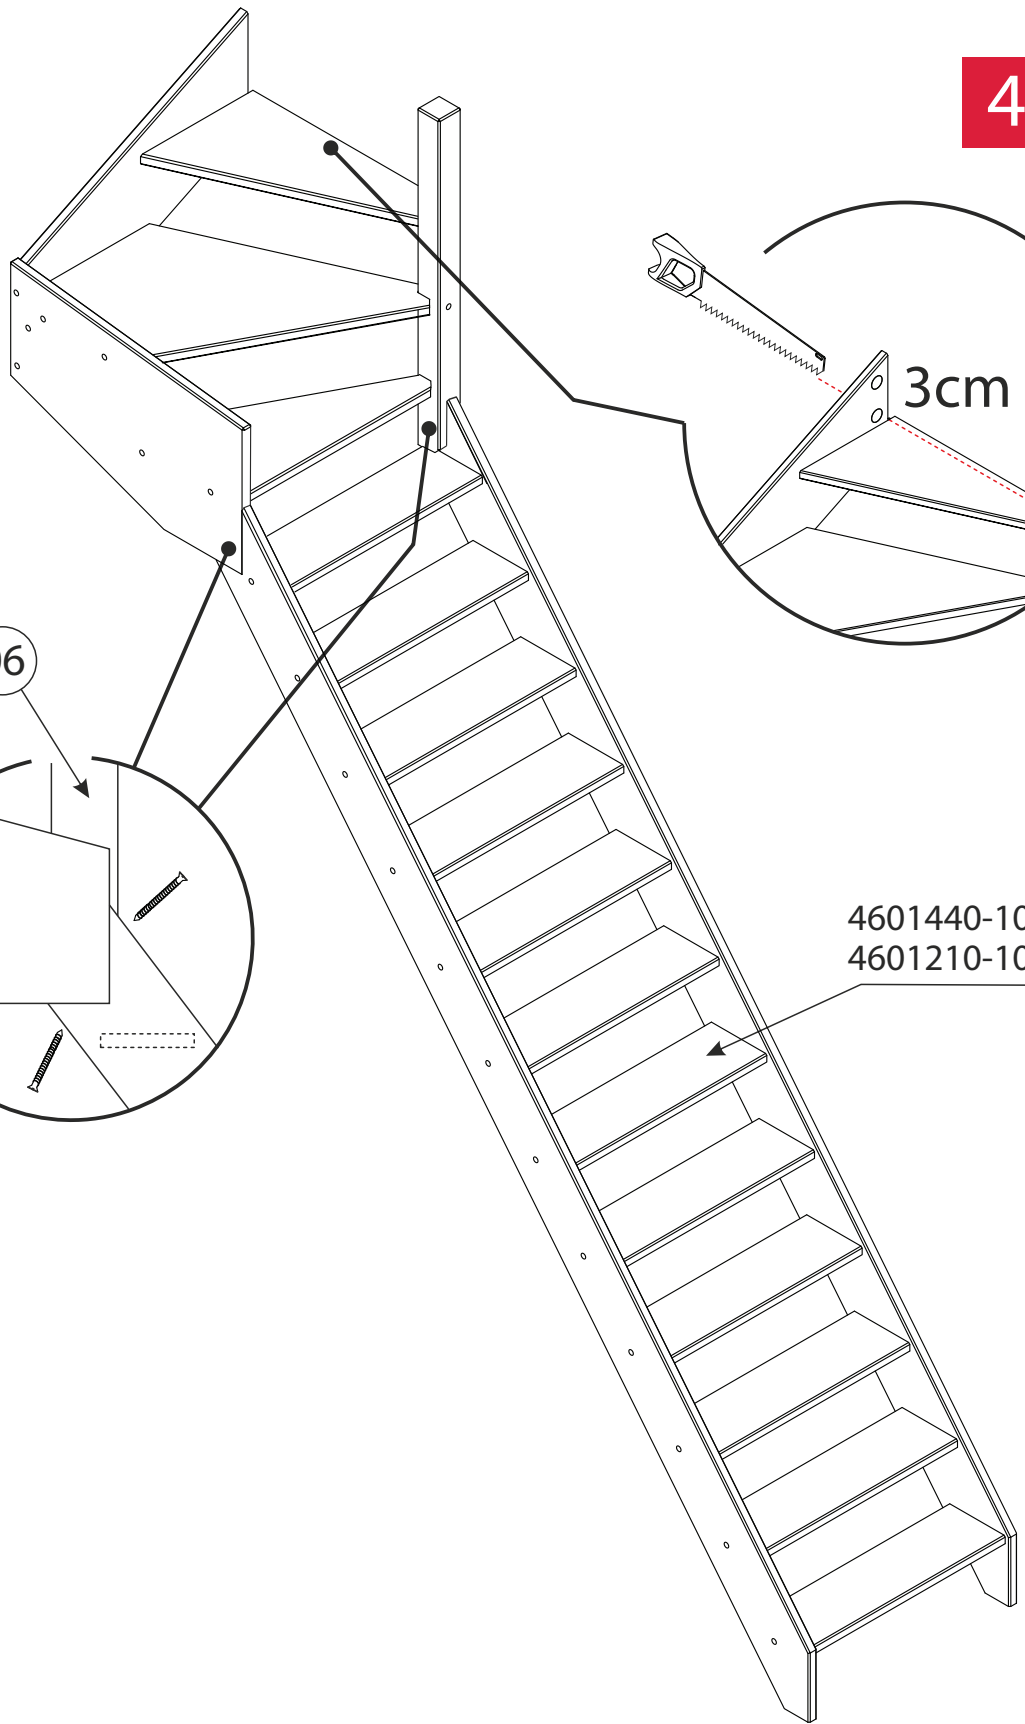

4601440-1000/
4601210-1000