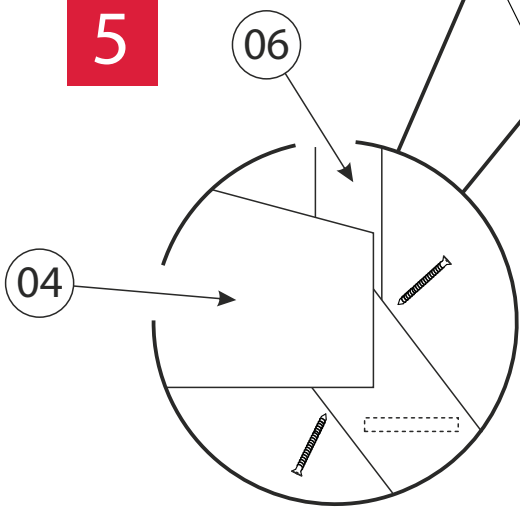

4

5

4601440-1000/
4601210-1000