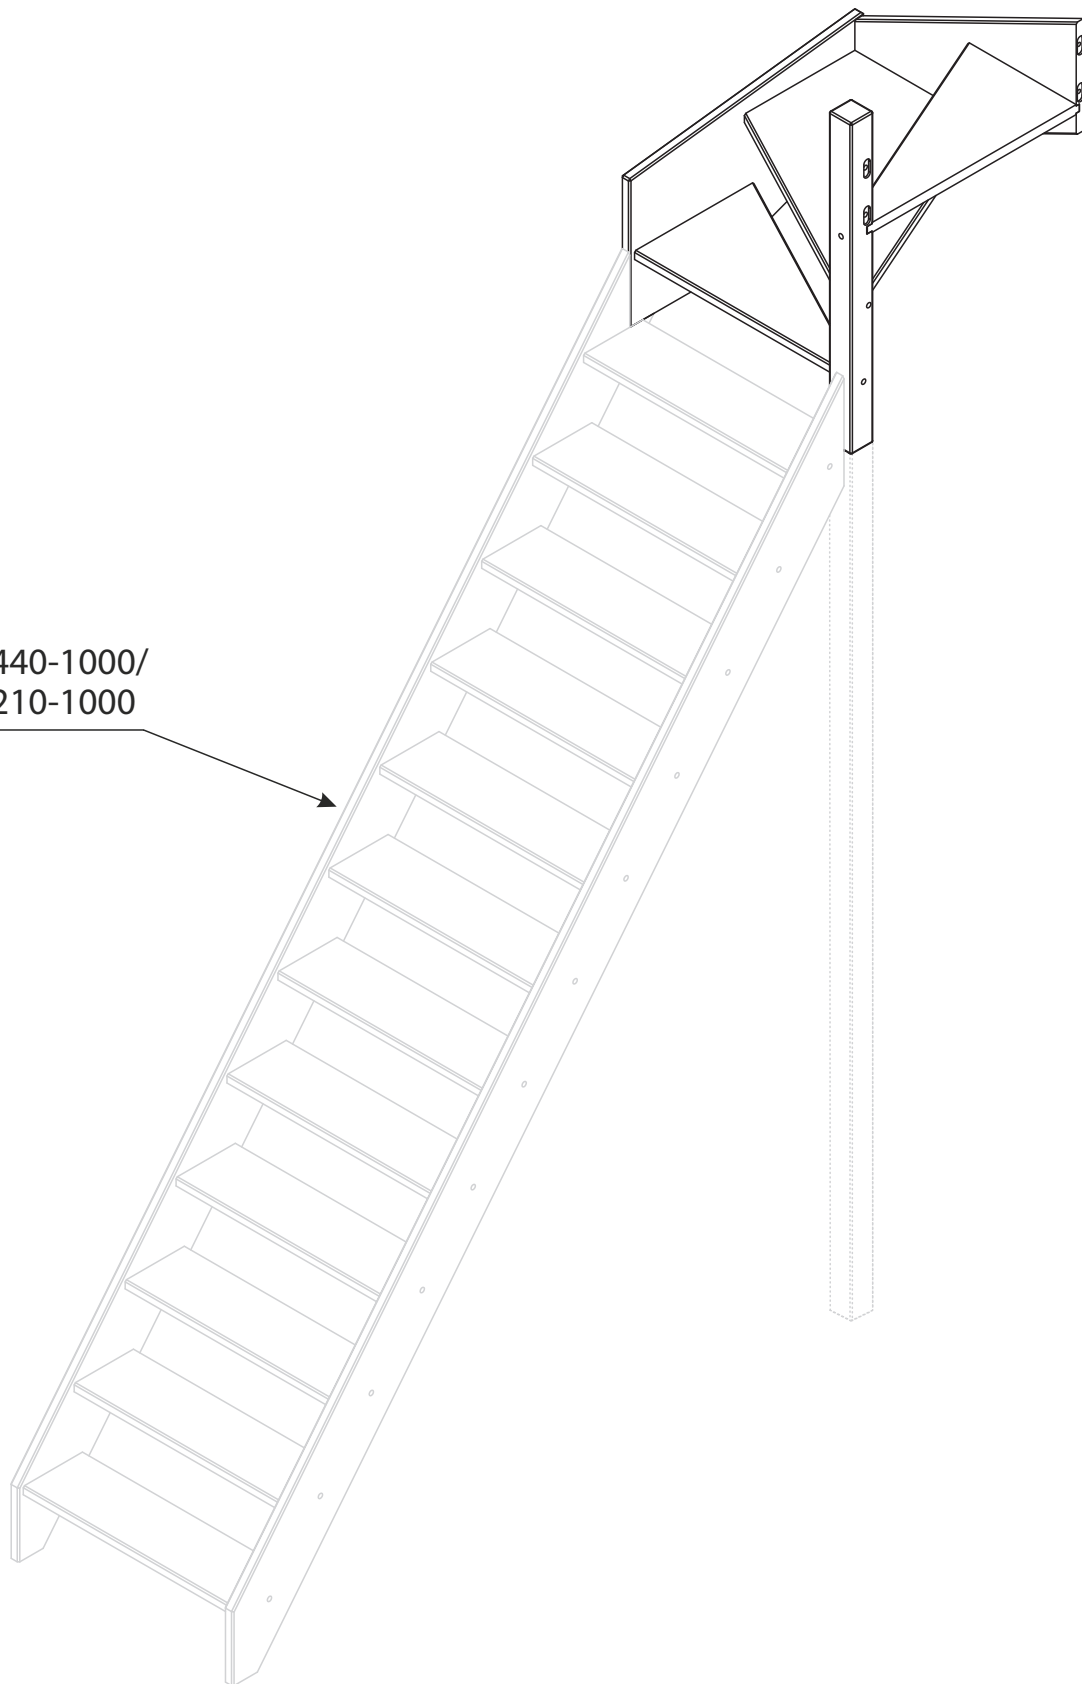

4601440-1000/  
4601210-1000

**ESCALIER ¼ TOURNANT DROIT**

# ALSACE • ARDENNES

¼ TOURNANT DROIT | ¼-SLAG RECHTSE | ¼TURN RIGHT | ¼-WENDELUNG RECHTS  
¼ DE GIRO DERECHA | ¼ VOLTA PARA A DIREITO | ¼ GIRATA A DESTRA | ¼ TURNANTĂ DREAPTA

<b>01</b> 27X520X920 X1 	<b>02</b> 27X375X625 X1 	<b>03</b> 27X305X660 X1 	<b>04</b> 27X420X733 X1 	<b>05</b> 27X305X770 X1 
<b>06</b> 70X70X900 X1 	<b>07</b> 70X70X373 X1 	<b>08</b> 5XØ40 X4 	<b>09</b> Ø12X5 X15+1 	<b>10</b> M8X68 X4 
<b>11</b> 11X18X35 X4 	<b>12</b> M8X8 X4 	<b>13</b> 5X60 X15+1 	<b>14</b> 3X25 X8+1 	<b>15</b> 3X15X46 X4 

Tx 2

5X90

**1**

2

4601440-1000/  
4601210-1000

x2

3

4601440-1000/  
4601210-1000

4

5

4601440-1000/  
4601210-1000

4601440-1000/  
4601210-1000

6

4601440-1000/  
4601210-1000

07 x1	70x70x370	10 x4	M8X68	11 x4	11X18X35
12 x4	M8X68	15 x4	3X15X46		

2