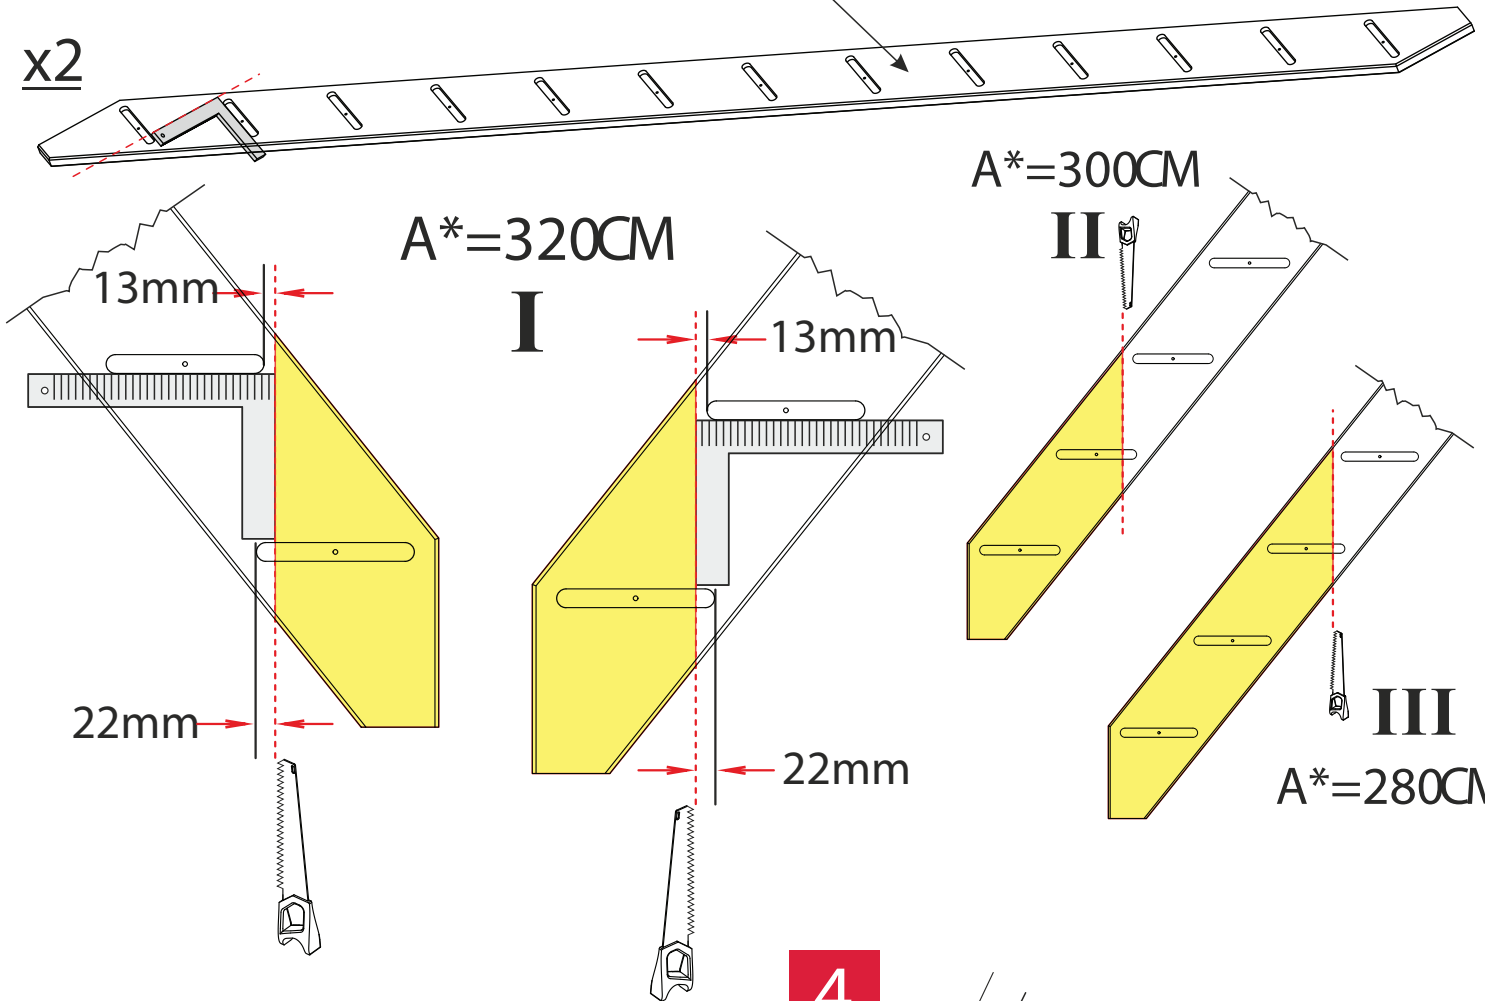

# ALSACE • ARDENNES

¼ TOURNANT DROIT | ¼-SLAG RECHTSE | ¼TURN RIGHT | ¼-WENDELUNG RECHTS  
¼ DE GIRO DERECHA | ¼ VOLTA PARA A DIREITO | ¼ GIRATA A DESTRA | ¼ TURNANTĂ DREAPTA

<b>01</b> 27X520X920 X1 	<b>02</b> 27X375X625 X1 	<b>03</b> 27X305X660 X1 	<b>04</b> 27X420X733 X1 	<b>05</b> 27X305X770 X1 
<b>06</b> 70X70X900 X1 	<b>07</b> 70X70X373 X1 	<b>08</b> 5XØ40 X4 	<b>09</b> Ø12X5 X15+1 	<b>10</b> M8X68 X4 
<b>11</b> 11X18X35 X4 	<b>12</b> M8X8 X4 	<b>13</b> 5X60 X15+1 	<b>14</b> 3X25 X8+1 	<b>15</b> 3X15X46 X4 

Tx 2

5X90

**1**

2

4601440-1000/  
4601210-1000

x2

3

4601440-1000/  
4601210-1000