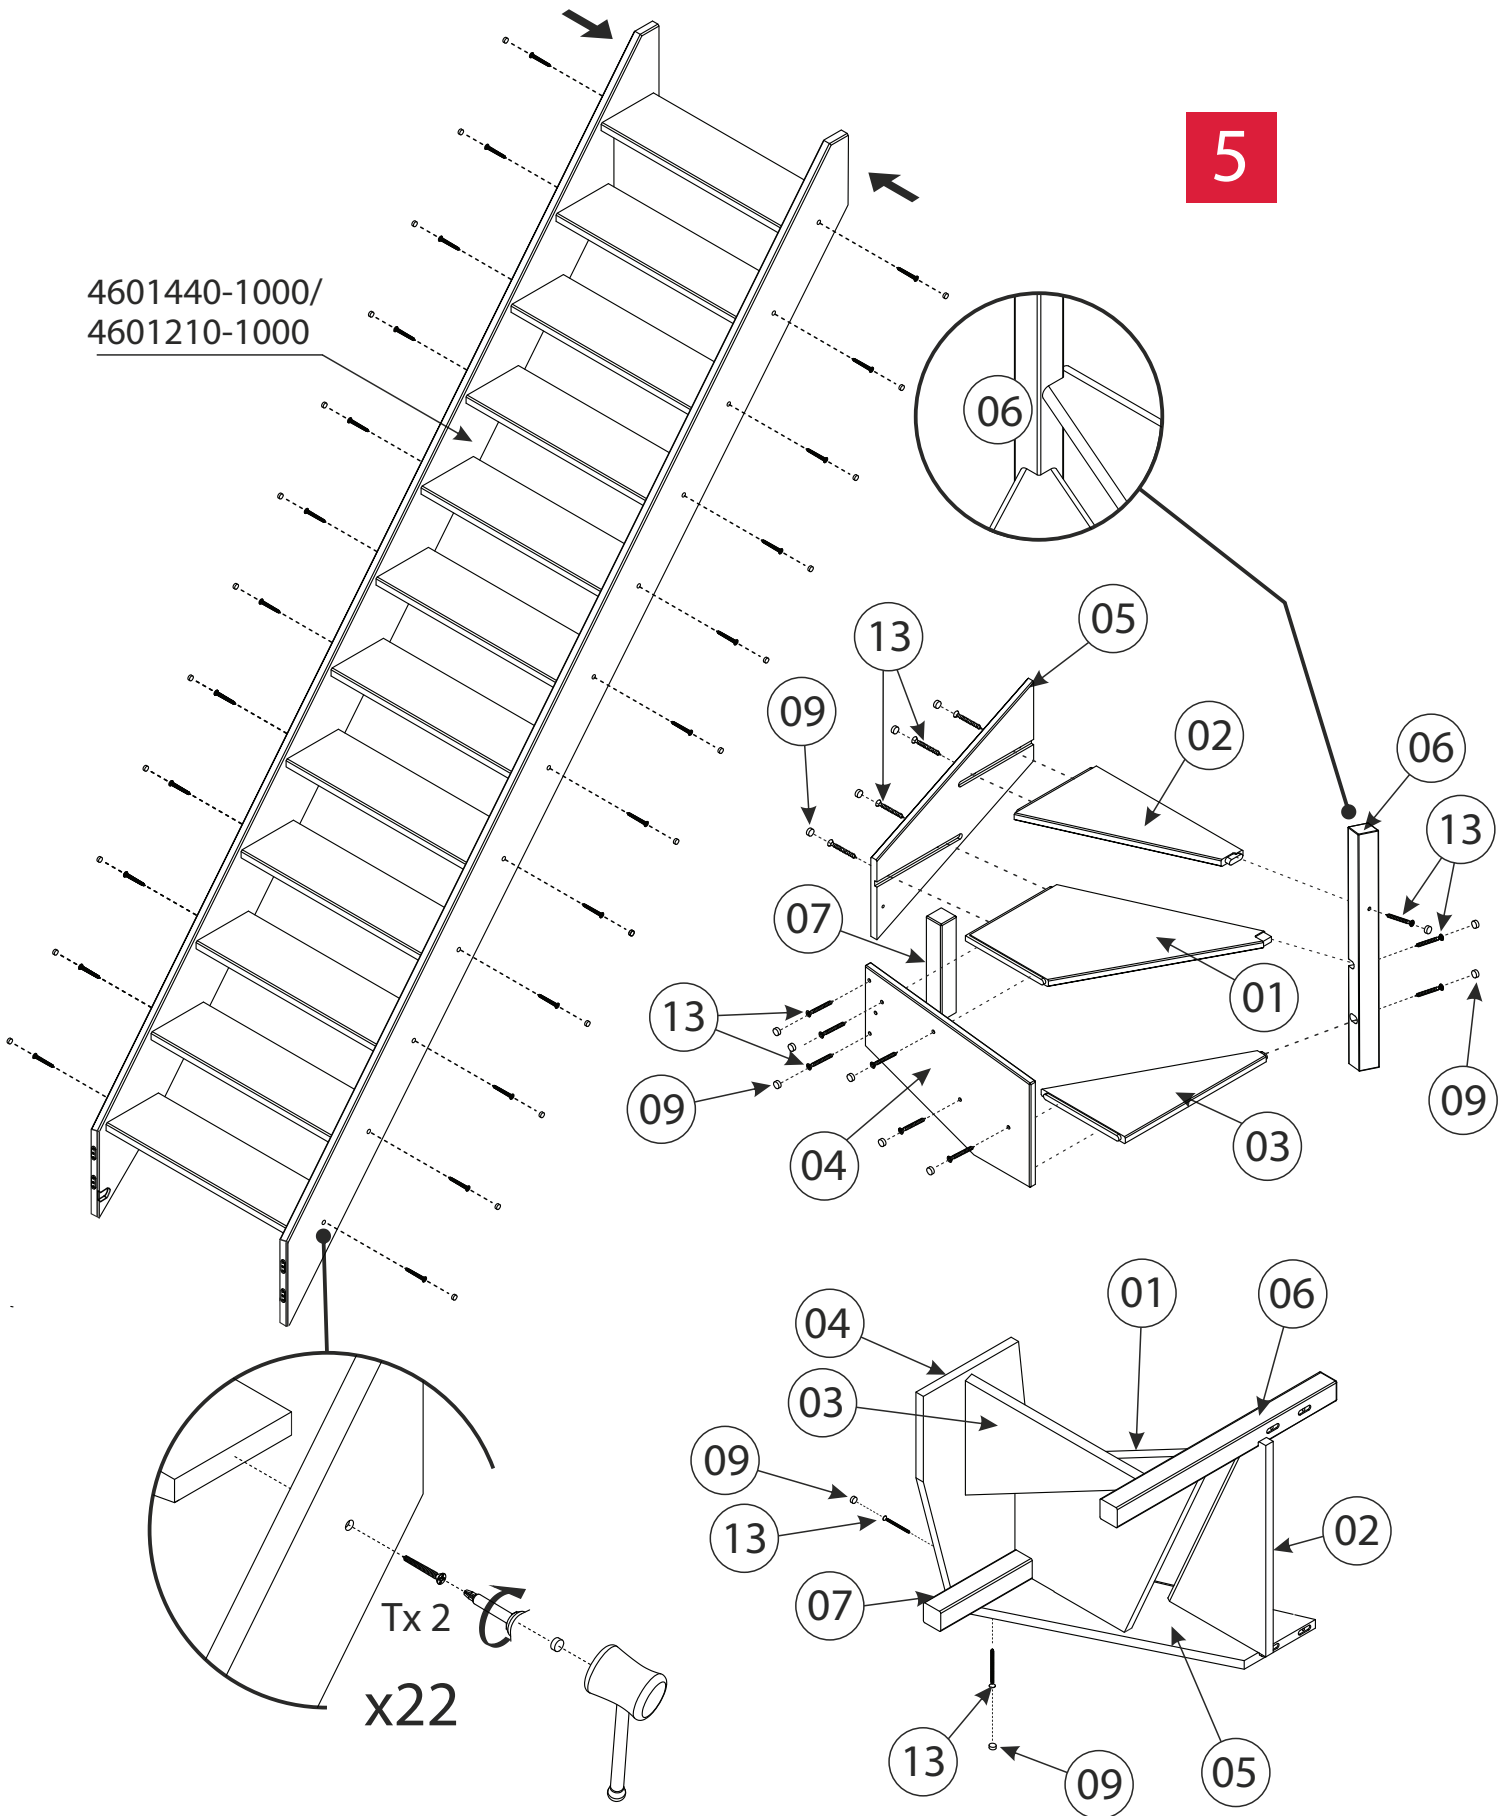

4601440-1000/  
4601210-1000

**ESCALIER ¼ TOURNANT DROIT**

# ALSACE • ARDENNES

¼ TOURNANT DROIT | ¼-SLAG RECHTSE | ¼TURN RIGHT | ¼-WENDELUNG RECHTS  
¼ DE GIRO DERECHA | ¼ VOLTA PARA A DIREITO | ¼ GIRATA A DESTRA | ¼ TURNANTĂ DREAPTA

<b>01</b> 27X520X920 X1 	<b>02</b> 27X375X625 X1 	<b>03</b> 27X305X660 X1 	<b>04</b> 27X420X733 X1 	<b>05</b> 27X305X770 X1 
<b>06</b> 70X70X900 X1 	<b>07</b> 70X70X373 X1 	<b>08</b> 5XØ40 X4 	<b>09</b> Ø12X5 X15+1 	<b>10</b> M8X68 X4 
<b>11</b> 11X18X35 X4 	<b>12</b> M8X8 X4 	<b>13</b> 5X60 X15+1 	<b>14</b> 3X25 X8+1 	<b>15</b> 3X15X46 X4 

Tx 2

5X90

**1**

2

4601440-1000/  
4601210-1000

x2

3

4601440-1000/  
4601210-1000

4

5

4601440-1000/  
4601210-1000

4601440-1000/  
4601210-1000

6

4601440-1000/  
4601210-1000

07 x1	70x70x370	10 x4	M8X68	11 x4	11X18X35
12 x4	M8X68	15 x4	3X15X46		

2