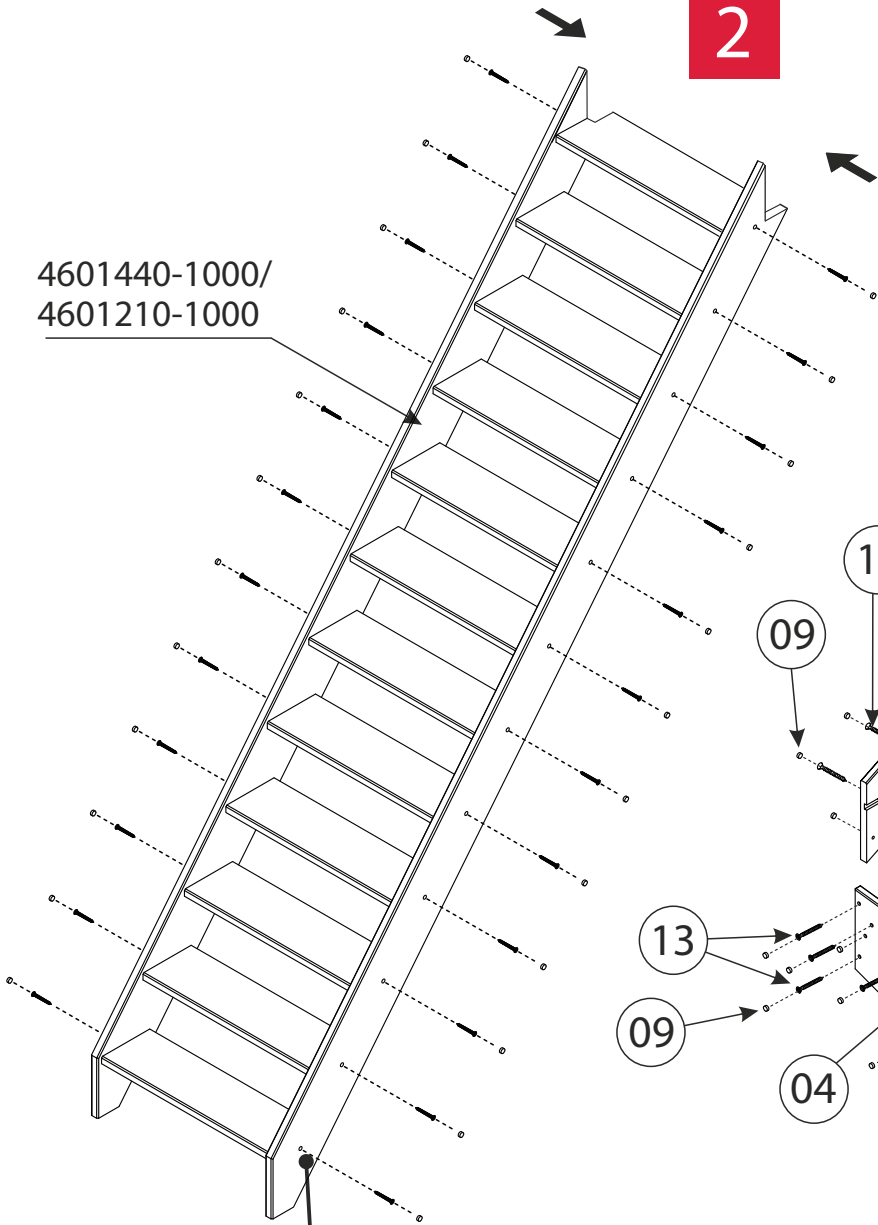

2

4601440-1000/
4601210-1000