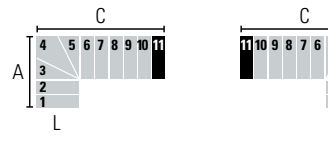

L (cm)	A (cm)		C (cm)	
	Min	Max	Min	Max
74	193	205	122	128
84	203	215	132	138
94	213	225	142	148

L (cm)	A (cm)		C (cm)	
	Min	Max	Min	Max
74	170	180	145	153
84	180	190	155	163
94	190	200	165	173

L (cm)	A (cm)		C (cm)	
	Min	Max	Min	Max
74	147	155	168	178
84	157	165	178	188
94	167	175	188	198

L (cm)	A (cm)		C (cm)	
	Min	Max	Min	Max
74	124	130	191	203
84	134	140	201	213
94	144	150	211	223

L (cm)	A (cm)		C (cm)	
	Min	Max	Min	Max
74	101	105	214	228
84	111	115	224	238
94	121	125	234	248

11 STUFEN (12 Setzstufen) • Höhe zwischen den Etagen: Min. 210 cm - Max. 264 cm (Max. 294 cm mit dem Zubehör "Extra Spacer")

L (cm)	A (cm)		C (cm)	
	Min	Max	Min	Max
74	239	255	99	103
84	249	265	109	113
94	259	275	119	123

L (cm)	A (cm)		C (cm)	
	Min	Max	Min	Max
74	216	230	122	128
84	226	240	132	138
94	236	250	142	148

L (cm)	A (cm)		C (cm)	
	Min	Max	Min	Max
74	193	205	145	153
84	203	215	155	163
94	213	225	165	173

L (cm)	A (cm)		C (cm)	
	Min	Max	Min	Max
74	170	180	168	178
84	180	190	178	188
94	190	200	188	198

L (cm)	A (cm)		C (cm)	
	Min	Max	Min	Max
74	147	155	191	203
84	157	165	201	213
94	167	175	211	223

L (cm)	A (cm)		C (cm)	
	Min	Max	Min	Max
74	101	105	214	228
84	111	115	224	238
94	121	125	234	248