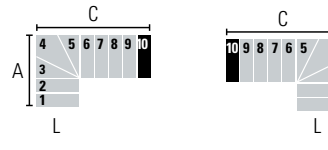

im Uhrzeigersinn

entgegen dem Uhrzeigersinn

10 STUFEN (11 Setzstufen) • Höhe zwischen den Etagen: Min. 193 cm - Max. 242 cm (Max. 269 cm mit dem Zubehör "Extra Spacer")

L (cm)	A (cm)		C (cm)	
	Min	Max	Min	Max
74	216	230	99	103
84	226	240	109	113
94	236	250	119	123

L (cm)	A (cm)		C (cm)	
	Min	Max	Min	Max
74	193	205	122	128
84	203	215	132	138
94	213	225	142	148

L (cm)	A (cm)		C (cm)	
	Min	Max	Min	Max
74	170	180	145	153
84	180	190	155	163
94	190	200	165	173

L (cm)	A (cm)		C (cm)	
	Min	Max	Min	Max
74	147	155	168	178
84	157	165	178	188
94	167	175	188	198

L (cm)	A (cm)		C (cm)	
	Min	Max	Min	Max
74	124	130	191	203
84	134	140	201	213
94	144	150	211	223

L (cm)	A (cm)		C (cm)	
	Min	Max	Min	Max
74	101	105	214	228
84	111	115	224	238
94	121	125	234	248

11 STUFEN (12 Setzstufen) • Höhe zwischen den Etagen: Min. 210 cm - Max. 264 cm (Max. 294 cm mit dem Zubehör "Extra Spacer")

L (cm)	A (cm)		C (cm)	
	Min	Max	Min	Max
74	239	255	99	103
84	249	265	109	113
94	259	275	119	123

L (cm)	A (cm)		C (cm)	
	Min	Max	Min	Max
74	216	230	122	128
84	226	240	132	138
94	236	250	142	148

L (cm)	A (cm)		C (cm)	
	Min	Max	Min	Max
74	193	205	145	153
84	203	215	155	163
94	213	225	165	173