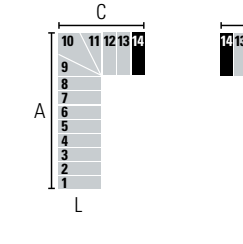

14 STUFEN (15 Setzstufen) • Höhe zwischen den Etagen: Min. 263 cm - Max. 330 cm (Max. 367 cm mit dem Zubehör "Extra Spacer")

L (cm)	A (cm)		C (cm)	
	Min	Max	Min	Max
74	308	330	99	103
84	318	340	109	113
94	328	350	119	123

L (cm)	A (cm)		C (cm)	
	Min	Max	Min	Max
74	285	305	122	128
84	295	315	132	138
94	305	325	142	148

L (cm)	A (cm)		C (cm)	
	Min	Max	Min	Max
74	262	280	145	153
84	272	290	155	163
94	282	300	165	173