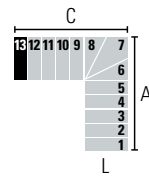

L (cm)	A (cm)		C (cm)	
	Min	Max	Min	Max
74	193	205	168	178
84	203	215	178	188
94	213	225	188	198

L (cm)	A (cm)		C (cm)	
	Min	Max	Min	Max
74	170	180	191	203
84	180	190	201	213
94	190	200	211	223

L (cm)	A (cm)		C (cm)	
	Min	Max	Min	Max
74	147	155	214	228
84	157	165	224	238
94	167	175	234	248

L (cm)	A (cm)		C (cm)	
	Min	Max	Min	Max
74	124	130	237	253
84	134	140	247	263
94	144	150	257	273

L (cm)	A (cm)		C (cm)	
	Min	Max	Min	Max
74	101	105	260	278
84	111	115	270	288
94	121	125	280	298

13 STUFEN (14 Setzstufen) • Höhe zwischen den Etagen: Min. 245 cm - Max. 308 cm (Max. 343 cm mit dem Zubehör "Extra Spacer")

L (cm)	A (cm)		C (cm)	
	Min	Max	Min	Max
74	285	305	99	103
84	295	315	109	113
94	305	325	119	123

L (cm)	A (cm)		C (cm)	
	Min	Max	Min	Max
74	262	280	122	128
84	272	290	132	138
94	282	300	142	148

L (cm)	A (cm)		C (cm)	
	Min	Max	Min	Max
74	239	255	145	153
84	249	265	155	163
94	259	275	165	173

L (cm)	A (cm)		C (cm)	
	Min	Max	Min	Max
74	216	230	168	178
84	226	240	178	188
94	236	250	188	198

L (cm)	A (cm)		C (cm)	
	Min	Max	Min	Max
74	193	205	191	203
84	203	215	201	213
94	213	225	211	223

L (cm)	A (cm)		C (cm)	
	Min	Max	Min	Max
74	170	180	214	228
84	180	190	224	238
94	190	200	234	248