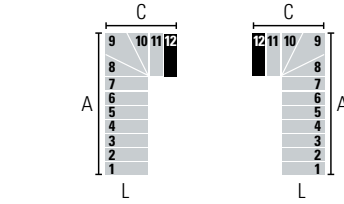

L (cm)	A (cm)		C (cm)	
	Min	Max	Min	Max
74	239	255	99	103
84	249	265	109	113
94	259	275	119	123

L (cm)	A (cm)		C (cm)	
	Min	Max	Min	Max
74	216	230	122	128
84	226	240	132	138
94	236	250	142	148

L (cm)	A (cm)		C (cm)	
	Min	Max	Min	Max
74	193	205	145	153
84	203	215	155	163
94	213	225	165	173

L (cm)	A (cm)		C (cm)	
	Min	Max	Min	Max
74	170	180	168	178
84	180	190	178	188
94	190	200	188	198

L (cm)	A (cm)		C (cm)	
	Min	Max	Min	Max
74	147	155	191	203
84	157	165	201	213
94	167	175	211	223

L (cm)	A (cm)		C (cm)	
	Min	Max	Min	Max
74	101	105	214	228
84	111	115	224	238
94	121	125	234	248

L (cm)	A (cm)		C (cm)	
	Min	Max	Min	Max
74	101	105	237	253
84	111	115	247	263
94	121	125	257	273

12 STUFEN (13Setzstufen) • Höhe zwischen den Etagen: Min. 228 cm - Max. 286 cm (Max. 318 cm mit dem Zubehör "Extra Spacer")

L (cm)	A (cm)		C (cm)	
	Min	Max	Min	Max
74	262	280	99	103
84	272	290	109	113
94	282	300	119	123

L (cm)	A (cm)		C (cm)	
	Min	Max	Min	Max
74	239	255	122	128
84	249	265	132	138
94	259	275	142	148

L (cm)	A (cm)		C (cm)	
	Min	Max	Min	Max
74	216	230	145	153
84	226	240	155	163
94	236	250	165	173