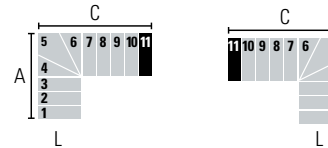

L (cm)	A (cm)		C (cm)	
	Min	Max	Min	Max
74	193	205	122	128
84	203	215	132	138
94	213	225	142	148

L (cm)	A (cm)		C (cm)	
	Min	Max	Min	Max
74	170	180	145	153
84	180	190	155	163
94	190	200	165	173

L (cm)	A (cm)		C (cm)	
	Min	Max	Min	Max
74	147	155	168	178
84	157	165	178	188
94	167	175	188	198

L (cm)	A (cm)		C (cm)	
	Min	Max	Min	Max
74	124	130	191	203
84	134	140	201	213
94	144	150	211	223

L (cm)	A (cm)		C (cm)	
	Min	Max	Min	Max
74	101	105	214	228
84	111	115	224	238
94	121	125	234	248

11 STUFEN (12 Setzstufen) • Höhe zwischen den Etagen: Min. 210 cm - Max. 264 cm (Max. 294 cm mit dem Zubehör "Extra Spacer")

L (cm)	A (cm)		C (cm)	
	Min	Max	Min	Max
74	239	255	99	103
84	249	265	109	113
94	259	275	119	123

L (cm)	A (cm)		C (cm)	
	Min	Max	Min	Max
74	216	230	122	128
84	226	240	132	138
94	236	250	142	148

L (cm)	A (cm)		C (cm)	
	Min	Max	Min	Max
74	193	205	145	153
84	203	215	155	163
94	213	225	165	173

L (cm)	A (cm)		C (cm)	
	Min	Max	Min	Max
74	170	180	168	178
84	180	190	178	188
94	190	200	188	198

L (cm)	A (cm)		C (cm)	
	Min	Max	Min	Max
74	147	155	191	203
84	157	165	201	213
94	167	175	211	223

L (cm)	A (cm)		C (cm)	
	Min	Max	Min	Max
74	101	105	214	228
84	111	115	224	238
94	121	125	234	248