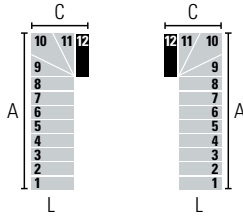

L (cm)	A (cm)		C (cm)	
	Min	Max	Min	Max
74	239	255	99	103
84	249	265	109	113
94	259	275	119	123

L (cm)	A (cm)		C (cm)	
	Min	Max	Min	Max
74	216	230	122	128
84	226	240	132	138
94	236	250	142	148

L (cm)	A (cm)		C (cm)	
	Min	Max	Min	Max
74	193	205	145	153
84	203	215	155	163
94	213	225	165	173

L (cm)	A (cm)		C (cm)	
	Min	Max	Min	Max
74	170	180	168	178
84	180	190	178	188
94	190	200	188	198

L (cm)	A (cm)		C (cm)	
	Min	Max	Min	Max
74	147	155	191	203
84	157	165	201	213
94	167	175	211	223

L (cm)	A (cm)		C (cm)	
	Min	Max	Min	Max
74	101	105	214	228
84	111	115	224	238
94	121	125	234	248

L (cm)	A (cm)		C (cm)	
	Min	Max	Min	Max
74	101	105	237	253
84	111	115	247	263
94	121	125	257	273

12 STUFEN (13Setzstufen) • Höhe zwischen den Etagen: Min. 228 cm - Max. 286 cm (Max. 318 cm mit dem Zubehör "Extra Spacer")

L (cm)	A (cm)		C (cm)	
	Min	Max	Min	Max
74	262	280	99	103
84	272	290	109	113
94	282	300	119	123

L (cm)	A (cm)		C (cm)	
	Min	Max	Min	Max
74	239	255	122	128
84	249	265	132	138
94	259	275	142	148

L (cm)	A (cm)		C (cm)	
	Min	Max	Min	Max
74	216	230	145	153
84	226	240	155	163
94	236	250	165	173