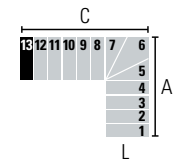

L (cm)	A (cm)		C (cm)	
	Min	Max	Min	Max
74	193	205	168	178
84	203	215	178	188
94	213	225	188	198

L (cm)	A (cm)		C (cm)	
	Min	Max	Min	Max
74	170	180	191	203
84	180	190	201	213
94	190	200	211	223

L (cm)	A (cm)		C (cm)	
	Min	Max	Min	Max
74	147	155	214	228
84	157	165	224	238
94	167	175	234	248

L (cm)	A (cm)		C (cm)	
	Min	Max	Min	Max
74	124	130	237	253
84	134	140	247	263
94	144	150	257	273

L (cm)	A (cm)		C (cm)	
	Min	Max	Min	Max
74	101	105	260	278
84	111	115	270	288
94	121	125	280	298

13 STUFEN (14 Setzstufen) • Höhe zwischen den Etagen: Min. 245 cm - Max. 308 cm (Max. 343 cm mit dem Zubehör "Extra Spacer")

L (cm)	A (cm)		C (cm)	
	Min	Max	Min	Max
74	285	305	99	103
84	295	315	109	113
94	305	325	119	123

L (cm)	A (cm)		C (cm)	
	Min	Max	Min	Max
74	262	280	122	128
84	272	290	132	138
94	282	300	142	148

L (cm)	A (cm)		C (cm)	
	Min	Max	Min	Max
74	239	255	145	153
84	249	265	155	163
94	259	275	165	173

L (cm)	A (cm)		C (cm)	
	Min	Max	Min	Max
74	216	230	168	178
84	226	240	178	188
94	236	250	188	198

L (cm)	A (cm)		C (cm)	
	Min	Max	Min	Max
74	193	205	191	203
84	203	215	201	213
94	213	225	211	223

L (cm)	A (cm)		C (cm)	
	Min	Max	Min	Max
74	170	180	214	228
84	180	190	224	238
94	190	200	234	248