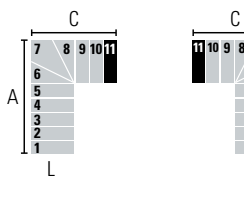

im Uhrzeigersinn

entgegen dem Uhrzeigersinn

10 STUFEN (11 Setzstufen) • Höhe zwischen den Etagen: Min. 193 cm - Max. 242 cm (Max. 269 cm mit dem Zubehör "Extra Spacer")

L (cm)	A (cm)		C (cm)	
	Min	Max	Min	Max
74	216	230	99	103
84	226	240	109	113
94	236	250	119	123

L (cm)	A (cm)		C (cm)	
	Min	Max	Min	Max
74	193	205	122	128
84	203	215	132	138
94	213	225	142	148

L (cm)	A (cm)		C (cm)	
	Min	Max	Min	Max
74	170	180	145	153
84	180	190	155	163
94	190	200	165	173

L (cm)	A (cm)		C (cm)	
	Min	Max	Min	Max
74	147	155	168	178
84	157	165	178	188
94	167	175	188	198

L (cm)	A (cm)		C (cm)	
	Min	Max	Min	Max
74	124	130	191	203
84	134	140	201	213
94	144	150	211	223

L (cm)	A (cm)		C (cm)	
	Min	Max	Min	Max
74	101	105	214	228
84	111	115	224	238
94	121	125	234	248

11 STUFEN (12 Setzstufen) • Höhe zwischen den Etagen: Min. 210 cm - Max. 264 cm (Max. 294 cm mit dem Zubehör "Extra Spacer")

L (cm)	A (cm)		C (cm)	
	Min	Max	Min	Max
74	239	255	99	103
84	249	265	109	113
94	259	275	119	123

L (cm)	A (cm)		C (cm)	
	Min	Max	Min	Max
74	216	230	122	128
84	226	240	132	138
94	236	250	142	148

L (cm)	A (cm)		C (cm)	
	Min	Max	Min	Max
74	193	205	145	153
84	203	215	155	163
94	213	225	165	173