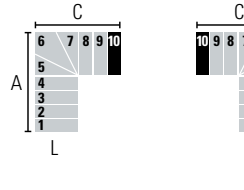

im Uhrzeigersinn

entgegen dem Uhrzeigersinn

10 STUFEN (11 Setzstufen) • Höhe zwischen den Etagen: Min. 193 cm - Max. 242 cm (Max. 269 cm mit dem Zubehör "Extra Spacer")

L (cm)	A (cm)		C (cm)	
	Min	Max	Min	Max
74	216	230	99	103
84	226	240	109	113
94	236	250	119	123

L (cm)	A (cm)		C (cm)	
	Min	Max	Min	Max
74	193	205	122	128
84	203	215	132	138
94	213	225	142	148

L (cm)	A (cm)		C (cm)	
	Min	Max	Min	Max
74	170	180	145	153
84	180	190	155	163
94	190	200	165	173

L (cm)	A (cm)		C (cm)	
	Min	Max	Min	Max
74	147	155	168	178
84	157	165	178	188
94	167	175	188	198

L (cm)	A (cm)		C (cm)	
	Min	Max	Min	Max
74	124	130	191	203
84	134	140	201	213
94	144	150	211	223

L (cm)	A (cm)		C (cm)	
	Min	Max	Min	Max
74	101	105	214	228
84	111	115	224	238
94	121	125	234	248

11 STUFEN (12 Setzstufen) • Höhe zwischen den Etagen: Min. 210 cm - Max. 264 cm (Max. 294 cm mit dem Zubehör "Extra Spacer")

L (cm)	A (cm)		C (cm)	
	Min	Max	Min	Max
74	239	255	99	103
84	249	265	109	113
94	259	275	119	123

L (cm)	A (cm)		C (cm)	
	Min	Max	Min	Max
74	216	230	122	128
84	226	240	132	138
94	236	250	142	148

L (cm)	A (cm)		C (cm)	
	Min	Max	Min	Max
74	193	205	145	153
84	203	215	155	163
94	213	225	165	173