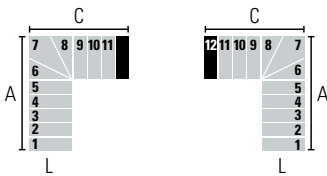

L (cm)	A (cm)		C (cm)	
	Min	Max	Min	Max
74	170	180	168	178
84	180	190	178	188
94	190	200	188	198

L (cm)	A (cm)		C (cm)	
	Min	Max	Min	Max
74	147	155	191	203
84	157	165	201	213
94	167	175	211	223

L (cm)	A (cm)		C (cm)	
	Min	Max	Min	Max
74	101	105	214	228
84	111	115	224	238
94	121	125	234	248

L (cm)	A (cm)		C (cm)	
	Min	Max	Min	Max
74	101	105	237	253
84	111	115	247	263
94	121	125	257	273

12 STUFEN (13Setzstufen) • Höhe zwischen den Etagen: Min. 228 cm - Max. 286 cm (Max. 318 cm mit dem Zubehör "Extra Spacer")

L (cm)	A (cm)		C (cm)	
	Min	Max	Min	Max
74	262	280	99	103
84	272	290	109	113
94	282	300	119	123

L (cm)	A (cm)		C (cm)	
	Min	Max	Min	Max
74	239	255	122	128
84	249	265	132	138
94	259	275	142	148

L (cm)	A (cm)		C (cm)	
	Min	Max	Min	Max
74	216	230	145	153
84	226	240	155	163
94	236	250	165	173

L (cm)	A (cm)		C (cm)	
	Min	Max	Min	Max
74	193	205	168	178
84	203	215	178	188
94	213	225	188	198

L (cm)	A (cm)		C (cm)	
	Min	Max	Min	Max
74	170	180	191	203
84	180	190	201	213
94	190	200	211	223

L (cm)	A (cm)		C (cm)	
	Min	Max	Min	Max
74	147	155	214	228
84	157	165	224	238
94	167	175	234	248