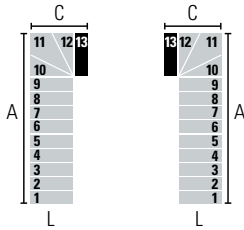

L (cm)	A (cm)		C (cm)	
	Min	Max	Min	Max
74	262	280	99	103
84	272	290	109	113
94	282	300	119	123

L (cm)	A (cm)		C (cm)	
	Min	Max	Min	Max
74	239	255	122	128
84	249	265	132	138
94	259	275	142	148

L (cm)	A (cm)		C (cm)	
	Min	Max	Min	Max
74	216	230	145	153
84	226	240	155	163
94	236	250	165	173

L (cm)	A (cm)		C (cm)	
	Min	Max	Min	Max
74	193	205	168	178
84	203	215	178	188
94	213	225	188	198

L (cm)	A (cm)		C (cm)	
	Min	Max	Min	Max
74	170	180	191	203
84	180	190	201	213
94	190	200	211	223

L (cm)	A (cm)		C (cm)	
	Min	Max	Min	Max
74	147	155	214	228
84	157	165	224	238
94	167	175	234	248

L (cm)	A (cm)		C (cm)	
	Min	Max	Min	Max
74	124	130	237	253
84	134	140	247	263
94	144	150	257	273

L (cm)	A (cm)		C (cm)	
	Min	Max	Min	Max
74	101	105	260	278
84	111	115	270	288
94	121	125	280	298

13 STUFEN (14 Setzstufen) • Höhe zwischen den Etagen: Min. 245 cm - Max. 308 cm (Max. 343 cm mit dem Zubehör "Extra Spacer")

L (cm)	A (cm)		C (cm)	
	Min	Max	Min	Max
74	285	305	99	103
84	295	315	109	113
94	305	325	119	123

L (cm)	A (cm)		C (cm)	
	Min	Max	Min	Max
74	262	280	122	128
84	272	290	132	138
94	282	300	142	148

L (cm)	A (cm)		C (cm)	
	Min	Max	Min	Max
74	239	255	145	153
84	249	265	155	163
94	259	275	165	173