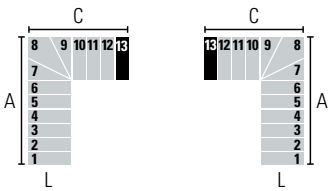

L (cm)	A (cm)		C (cm)	
	Min	Max	Min	Max
74	193	205	168	178
84	203	215	178	188
94	213	225	188	198

L (cm)	A (cm)		C (cm)	
	Min	Max	Min	Max
74	170	180	191	203
84	180	190	201	213
94	190	200	211	223

L (cm)	A (cm)		C (cm)	
	Min	Max	Min	Max
74	147	155	214	228
84	157	165	224	238
94	167	175	234	248

L (cm)	A (cm)		C (cm)	
	Min	Max	Min	Max
74	124	130	237	253
84	134	140	247	263
94	144	150	257	273

L (cm)	A (cm)		C (cm)	
	Min	Max	Min	Max
74	101	105	260	278
84	111	115	270	288
94	121	125	280	298

13 STUFEN (14 Setzstufen) • Höhe zwischen den Etagen: Min. 245 cm - Max. 308 cm (Max. 343 cm mit dem Zubehör "Extra Spacer")

L (cm)	A (cm)		C (cm)	
	Min	Max	Min	Max
74	285	305	99	103
84	295	315	109	113
94	305	325	119	123

L (cm)	A (cm)		C (cm)	
	Min	Max	Min	Max
74	262	280	122	128
84	272	290	132	138
94	282	300	142	148

L (cm)	A (cm)		C (cm)	
	Min	Max	Min	Max
74	239	255	145	153
84	249	265	155	163
94	259	275	165	173

L (cm)	A (cm)		C (cm)	
	Min	Max	Min	Max
74	216	230	168	178
84	226	240	178	188
94	236	250	188	198

L (cm)	A (cm)		C (cm)	
	Min	Max	Min	Max
74	193	205	191	203
84	203	215	201	213
94	213	225	211	223

L (cm)	A (cm)		C (cm)	
	Min	Max	Min	Max
74	170	180	214	228
84	180	190	224	238
94	190	200	234	248