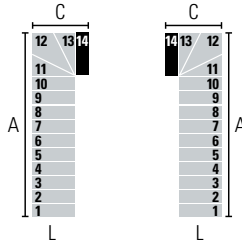

14 STUFEN (15 Setzstufen) • Höhe zwischen den Etagen: Min. 263 cm - Max. 330 cm (Max. 367 cm mit dem Zubehör "Extra Spacer")

L (cm)	A (cm)		C (cm)	
	Min	Max	Min	Max
74	308	330	99	103
84	318	340	109	113
94	328	350	119	123

L (cm)	A (cm)		C (cm)	
	Min	Max	Min	Max
74	285	305	122	128
84	295	315	132	138
94	305	325	142	148

L (cm)	A (cm)		C (cm)	
	Min	Max	Min	Max
74	262	280	145	153
84	272	290	155	163
94	282	300	165	173