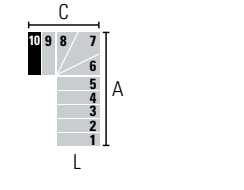

im Uhrzeigersinn

entgegen dem Uhrzeigersinn

10 STUFEN (11 Setzstufen) • Höhe zwischen den Etagen: Min. 193 cm - Max. 242 cm (Max. 269 cm mit dem Zubehör "Extra Spacer")

L (cm)	A (cm)		C (cm)	
	Min	Max	Min	Max
74	216	230	99	103
84	226	240	109	113
94	236	250	119	123

L (cm)	A (cm)		C (cm)	
	Min	Max	Min	Max
74	193	205	122	128
84	203	215	132	138
94	213	225	142	148

L (cm)	A (cm)		C (cm)	
	Min	Max	Min	Max
74	170	180	145	153
84	180	190	155	163
94	190	200	165	173

L (cm)	A (cm)		C (cm)	
	Min	Max	Min	Max
74	147	155	168	178
84	157	165	178	188
94	167	175	188	198

L (cm)	A (cm)		C (cm)	
	Min	Max	Min	Max
74	124	130	191	203
84	134	140	201	213
94	144	150	211	223

L (cm)	A (cm)		C (cm)	
	Min	Max	Min	Max
74	101	105	214	228
84	111	115	224	238
94	121	125	234	248

11 STUFEN (12 Setzstufen) • Höhe zwischen den Etagen: Min. 210 cm - Max. 264 cm (Max. 294 cm mit dem Zubehör "Extra Spacer")

L (cm)	A (cm)		C (cm)	
	Min	Max	Min	Max
74	239	255	99	103
84	249	265	109	113
94	259	275	119	123

L (cm)	A (cm)		C (cm)	
	Min	Max	Min	Max
74	216	230	122	128
84	226	240	132	138
94	236	250	142	148

L (cm)	A (cm)		C (cm)	
	Min	Max	Min	Max
74	193	205	145	153
84	203	215	155	163
94	213	225	165	173