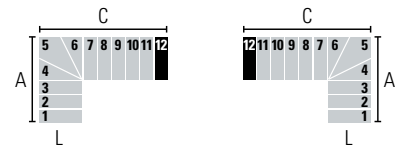

L (cm)	A (cm)		C (cm)	
	Min	Max	Min	Max
74	170	180	168	178
84	180	190	178	188
94	190	200	188	198

L (cm)	A (cm)		C (cm)	
	Min	Max	Min	Max
74	147	155	191	203
84	157	165	201	213
94	167	175	211	223

L (cm)	A (cm)		C (cm)	
	Min	Max	Min	Max
74	101	105	214	228
84	111	115	224	238
94	121	125	234	248

L (cm)	A (cm)		C (cm)	
	Min	Max	Min	Max
74	101	105	237	253
84	111	115	247	263
94	121	125	257	273

12 STUFEN (13Setzstufen) • Höhe zwischen den Etagen: Min. 228 cm - Max. 286 cm (Max. 318 cm mit dem Zubehör "Extra Spacer")

L (cm)	A (cm)		C (cm)	
	Min	Max	Min	Max
74	262	280	99	103
84	272	290	109	113
94	282	300	119	123

L (cm)	A (cm)		C (cm)	
	Min	Max	Min	Max
74	239	255	122	128
84	249	265	132	138
94	259	275	142	148

L (cm)	A (cm)		C (cm)	
	Min	Max	Min	Max
74	216	230	145	153
84	226	240	155	163
94	236	250	165	173

L (cm)	A (cm)		C (cm)	
	Min	Max	Min	Max
74	193	205	168	178
84	203	215	178	188
94	213	225	188	198

L (cm)	A (cm)		C (cm)	
	Min	Max	Min	Max
74	170	180	191	203
84	180	190	201	213
94	190	200	211	223

L (cm)	A (cm)		C (cm)	
	Min	Max	Min	Max
74	147	155	214	228
84	157	165	224	238
94	167	175	234	248