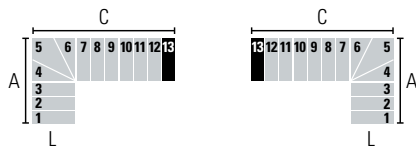

L (cm)	A (cm)		C (cm)	
	Min	Max	Min	Max
74	124	130	237	253
84	134	140	247	263
94	144	150	257	273

L (cm)	A (cm)		C (cm)	
	Min	Max	Min	Max
74	101	105	260	278
84	111	115	270	288
94	121	125	280	298

13 STUFEN (14 Setzstufen) • Höhe zwischen den Etagen: Min. 245 cm - Max. 308 cm (Max. 343 cm mit dem Zubehör "Extra Spacer")

L (cm)	A (cm)		C (cm)	
	Min	Max	Min	Max
74	285	305	99	103
84	295	315	109	113
94	305	325	119	123

L (cm)	A (cm)		C (cm)	
	Min	Max	Min	Max
74	262	280	122	128
84	272	290	132	138
94	282	300	142	148

L (cm)	A (cm)		C (cm)	
	Min	Max	Min	Max
74	239	255	145	153
84	249	265	155	163
94	259	275	165	173

L (cm)	A (cm)		C (cm)	
	Min	Max	Min	Max
74	216	230	168	178
84	226	240	178	188
94	236	250	188	198

L (cm)	A (cm)		C (cm)	
	Min	Max	Min	Max
74	193	205	191	203
84	203	215	201	213
94	213	225	211	223

L (cm)	A (cm)		C (cm)	
	Min	Max	Min	Max
74	170	180	214	228
84	180	190	224	238
94	190	200	234	248

L (cm)	A (cm)		C (cm)	
	Min	Max	Min	Max
74	147	155	237	253
84	157	165	247	263
94	167	175	257	273

L (cm)	A (cm)		C (cm)	
	Min	Max	Min	Max
74	124	130	260	278
84	134	140	270	288
94	144	150	280	298

L (cm)	A (cm)		C (cm)	
	Min	Max	Min	Max
74	101	105	283	303
84	111	115	293	313
94	121	125	303	323