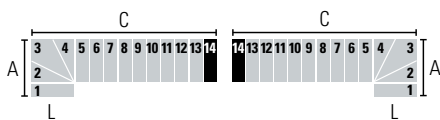

14 STUFEN (15 Setzstufen) • Höhe zwischen den Etagen: Min. 263 cm - Max. 330 cm (Max. 367 cm mit dem Zubehör "Extra Spacer")

L (cm)	A (cm)		C (cm)	
	Min	Max	Min	Max
74	308	330	99	103
84	318	340	109	113
94	328	350	119	123

L (cm)	A (cm)		C (cm)	
	Min	Max	Min	Max
74	285	305	122	128
84	295	315	132	138
94	305	325	142	148

L (cm)	A (cm)		C (cm)	
	Min	Max	Min	Max
74	262	280	145	153
84	272	290	155	163
94	282	300	165	173

L (cm)	A (cm)		C (cm)	
	Min	Max	Min	Max
74	239	255	168	178
84	249	265	178	188
94	259	275	188	198

L (cm)	A (cm)		C (cm)	
	Min	Max	Min	Max
74	216	230	191	203
84	226	240	201	213
94	236	250	211	223

L (cm)	A (cm)		C (cm)	
	Min	Max	Min	Max
74	193	205	214	228
84	203	215	224	238
94	213	225	234	248

L (cm)	A (cm)		C (cm)	
	Min	Max	Min	Max
74	170	180	237	253
84	180	190	247	263
94	190	200	257	273

L (cm)	A (cm)		C (cm)	
	Min	Max	Min	Max
74	147	155	260	278
84	157	165	270	288
94	167	175	280	298

L (cm)	A (cm)		C (cm)	
	Min	Max	Min	Max
74	124	130	283	303
84	134	140	293	313
94	144	150	303	323

L (cm)	A (cm)		C (cm)	
	Min	Max	Min	Max
74	101	105	306	328
84	111	115	316	338
94	121	125	326	348