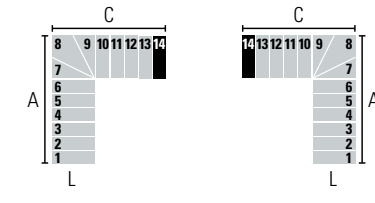

L (cm)	A (cm)		C (cm)	
	Min	Max	Min	Max
74	216	230	168	178
84	226	240	178	188
94	236	250	188	198

L (cm)	A (cm)		C (cm)	
	Min	Max	Min	Max
74	193	205	191	203
84	203	215	201	213
94	213	225	211	223

L (cm)	A (cm)		C (cm)	
	Min	Max	Min	Max
74	170	180	214	228
84	180	190	224	238
94	190	200	234	248

L (cm)	A (cm)		C (cm)	
	Min	Max	Min	Max
74	147	155	237	253
84	157	165	247	263
94	167	175	257	273

L (cm)	A (cm)		C (cm)	
	Min	Max	Min	Max
74	124	130	260	278
84	134	140	270	288
94	144	150	280	298

L (cm)	A (cm)		C (cm)	
	Min	Max	Min	Max
74	101	105	283	303
84	111	115	293	313
94	121	125	303	323

14 STUFEN (15 Setzstufen) • Höhe zwischen den Etagen: Min. 263 cm - Max. 330 cm (Max. 367 cm mit dem Zubehör "Extra Spacer")

L (cm)	A (cm)		C (cm)	
	Min	Max	Min	Max
74	308	330	99	103
84	318	340	109	113
94	328	350	119	123

L (cm)	A (cm)		C (cm)	
	Min	Max	Min	Max
74	285	305	122	128
84	295	315	132	138
94	305	325	142	148

L (cm)	A (cm)		C (cm)	
	Min	Max	Min	Max
74	262	280	145	153
84	272	290	155	163
94	282	300	165	173

L (cm)	A (cm)		C (cm)	
	Min	Max	Min	Max
74	239	255	168	178
84	249	265	178	188
94	259	275	188	198