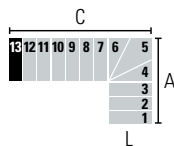

L (cm)	A (cm)		C (cm)	
	Min	Max	Min	Max
74	124	130	237	253
84	134	140	247	263
94	144	150	257	273

L (cm)	A (cm)		C (cm)	
	Min	Max	Min	Max
74	101	105	260	278
84	111	115	270	288
94	121	125	280	298

13 STUFEN (14 Setzstufen) • Höhe zwischen den Etagen: Min. 245 cm - Max. 308 cm (Max. 343 cm mit dem Zubehör "Extra Spacer")

L (cm)	A (cm)		C (cm)	
	Min	Max	Min	Max
74	285	305	99	103
84	295	315	109	113
94	305	325	119	123

L (cm)	A (cm)		C (cm)	
	Min	Max	Min	Max
74	262	280	122	128
84	272	290	132	138
94	282	300	142	148

L (cm)	A (cm)		C (cm)	
	Min	Max	Min	Max
74	239	255	145	153
84	249	265	155	163
94	259	275	165	173

L (cm)	A (cm)		C (cm)	
	Min	Max	Min	Max
74	216	230	168	178
84	226	240	178	188
94	236	250	188	198

L (cm)	A (cm)		C (cm)	
	Min	Max	Min	Max
74	193	205	191	203
84	203	215	201	213
94	213	225	211	223

L (cm)	A (cm)		C (cm)	
	Min	Max	Min	Max
74	170	180	214	228
84	180	190	224	238
94	190	200	234	248

L (cm)	A (cm)		C (cm)	
	Min	Max	Min	Max
74	147	155	237	253
84	157	165	247	263
94	167	175	257	273

L (cm)	A (cm)		C (cm)	
	Min	Max	Min	Max
74	124	130	260	278
84	134	140	270	288
94	144	150	280	298

L (cm)	A (cm)		C (cm)	
	Min	Max	Min	Max
74	101	105	283	303
84	111	115	293	313
94	121	125	303	323