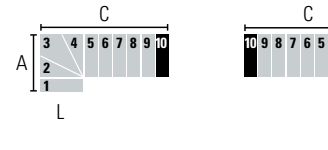

im Uhrzeigersinn

entgegen dem Uhrzeigersinn

10 STUFEN (11 Setzstufen) • Höhe zwischen den Etagen: Min. 193 cm - Max. 242 cm (Max. 269 cm mit dem Zubehör "Extra Spacer")

L (cm)	A (cm)		C (cm)	
	Min	Max	Min	Max
74	216	230	99	103
84	226	240	109	113
94	236	250	119	123

L (cm)	A (cm)		C (cm)	
	Min	Max	Min	Max
74	193	205	122	128
84	203	215	132	138
94	213	225	142	148

L (cm)	A (cm)		C (cm)	
	Min	Max	Min	Max
74	170	180	145	153
84	180	190	155	163
94	190	200	165	173

L (cm)	A (cm)		C (cm)	
	Min	Max	Min	Max
74	147	155	168	178
84	157	165	178	188
94	167	175	188	198

L (cm)	A (cm)		C (cm)	
	Min	Max	Min	Max
74	124	130	191	203
84	134	140	201	213
94	144	150	211	223

L (cm)	A (cm)		C (cm)	
	Min	Max	Min	Max
74	101	105	214	228
84	111	115	224	238
94	121	125	234	248

11 STUFEN (12 Setzstufen) • Höhe zwischen den Etagen: Min. 210 cm - Max. 264 cm (Max. 294 cm mit dem Zubehör "Extra Spacer")

L (cm)	A (cm)		C (cm)	
	Min	Max	Min	Max
74	239	255	99	103
84	249	265	109	113
94	259	275	119	123

L (cm)	A (cm)		C (cm)	
	Min	Max	Min	Max
74	216	230	122	128
84	226	240	132	138
94	236	250	142	148

L (cm)	A (cm)		C (cm)	
	Min	Max	Min	Max
74	193	205	145	153
84	203	215	155	163
94	213	225	165	173