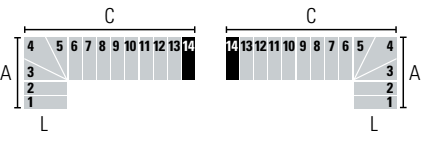

L (cm)	A (cm)		C (cm)	
	Min	Max	Min	Max
74	147	155	237	253
84	157	165	247	263
94	167	175	257	273

L (cm)	A (cm)		C (cm)	
	Min	Max	Min	Max
74	124	130	260	278
84	134	140	270	288
94	144	150	280	298

L (cm)	A (cm)		C (cm)	
	Min	Max	Min	Max
74	101	105	283	303
84	111	115	293	313
94	121	125	303	323

14 STUFEN (15 Setzstufen) • Höhe zwischen den Etagen: Min. 263 cm - Max. 330 cm (Max. 367 cm mit dem Zubehör "Extra Spacer")

L (cm)	A (cm)		C (cm)	
	Min	Max	Min	Max
74	308	330	99	103
84	318	340	109	113
94	328	350	119	123

L (cm)	A (cm)		C (cm)	
	Min	Max	Min	Max
74	285	305	122	128
84	295	315	132	138
94	305	325	142	148

L (cm)	A (cm)		C (cm)	
	Min	Max	Min	Max
74	262	280	145	153
84	272	290	155	163
94	282	300	165	173

L (cm)	A (cm)		C (cm)	
	Min	Max	Min	Max
74	239	255	168	178
84	249	265	178	188
94	259	275	188	198

L (cm)	A (cm)		C (cm)	
	Min	Max	Min	Max
74	216	230	191	203
84	226	240	201	213
94	236	250	211	223

L (cm)	A (cm)		C (cm)	
	Min	Max	Min	Max
74	193	205	214	228
84	203	215	224	238
94	213	225	234	248

L (cm)	A (cm)		C (cm)	
	Min	Max	Min	Max
74	170	180	237	253
84	180	190	247	263
94	190	200	257	273