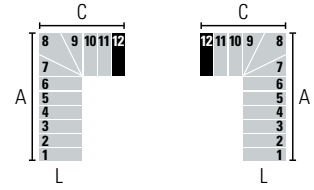

L (cm)	A (cm)		C (cm)	
	Min	Max	Min	Max
74	239	255	99	103
84	249	265	109	113
94	259	275	119	123

L (cm)	A (cm)		C (cm)	
	Min	Max	Min	Max
74	216	230	122	128
84	226	240	132	138
94	236	250	142	148

L (cm)	A (cm)		C (cm)	
	Min	Max	Min	Max
74	193	205	145	153
84	203	215	155	163
94	213	225	165	173

L (cm)	A (cm)		C (cm)	
	Min	Max	Min	Max
74	170	180	168	178
84	180	190	178	188
94	190	200	188	198

L (cm)	A (cm)		C (cm)	
	Min	Max	Min	Max
74	147	155	191	203
84	157	165	201	213
94	167	175	211	223

L (cm)	A (cm)		C (cm)	
	Min	Max	Min	Max
74	101	105	214	228
84	111	115	224	238
94	121	125	234	248

L (cm)	A (cm)		C (cm)	
	Min	Max	Min	Max
74	101	105	237	253
84	111	115	247	263
94	121	125	257	273

12 STUFEN (13Setzstufen) • Höhe zwischen den Etagen: Min. 228 cm - Max. 286 cm (Max. 318 cm mit dem Zubehör "Extra Spacer")

L (cm)	A (cm)		C (cm)	
	Min	Max	Min	Max
74	262	280	99	103
84	272	290	109	113
94	282	300	119	123

L (cm)	A (cm)		C (cm)	
	Min	Max	Min	Max
74	239	255	122	128
84	249	265	132	138
94	259	275	142	148

L (cm)	A (cm)		C (cm)	
	Min	Max	Min	Max
74	216	230	145	153
84	226	240	155	163
94	236	250	165	173