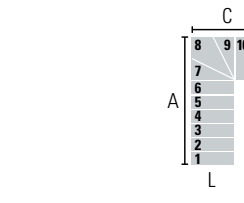

im Uhrzeigersinn

entgegen dem Uhrzeigersinn

10 STUFEN (11 Setzstufen) • Höhe zwischen den Etagen: Min. 193 cm - Max. 242 cm (Max. 269 cm mit dem Zubehör "Extra Spacer")

L (cm)	A (cm)		C (cm)	
	Min	Max	Min	Max
74	216	230	99	103
84	226	240	109	113
94	236	250	119	123

L (cm)	A (cm)		C (cm)	
	Min	Max	Min	Max
74	193	205	122	128
84	203	215	132	138
94	213	225	142	148

L (cm)	A (cm)		C (cm)	
	Min	Max	Min	Max
74	170	180	145	153
84	180	190	155	163
94	190	200	165	173

L (cm)	A (cm)		C (cm)	
	Min	Max	Min	Max
74	147	155	168	178
84	157	165	178	188
94	167	175	188	198

L (cm)	A (cm)		C (cm)	
	Min	Max	Min	Max
74	124	130	191	203
84	134	140	201	213
94	144	150	211	223

L (cm)	A (cm)		C (cm)	
	Min	Max	Min	Max
74	101	105	214	228
84	111	115	224	238
94	121	125	234	248

11 STUFEN (12 Setzstufen) • Höhe zwischen den Etagen: Min. 210 cm - Max. 264 cm (Max. 294 cm mit dem Zubehör "Extra Spacer")

L (cm)	A (cm)		C (cm)	
	Min	Max	Min	Max
74	239	255	99	103
84	249	265	109	113
94	259	275	119	123

L (cm)	A (cm)		C (cm)	
	Min	Max	Min	Max
74	216	230	122	128
84	226	240	132	138
94	236	250	142	148

L (cm)	A (cm)		C (cm)	
	Min	Max	Min	Max
74	193	205	145	153
84	203	215	155	163
94	213	225	165	173