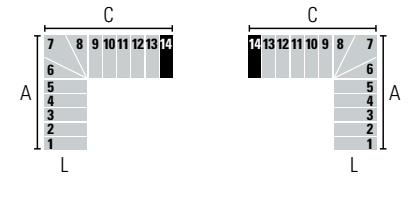

L (cm)	A (cm)		C (cm)	
	Min	Max	Min	Max
74	216	230	168	178
84	226	240	178	188
94	236	250	188	198

L (cm)	A (cm)		C (cm)	
	Min	Max	Min	Max
74	193	205	191	203
84	203	215	201	213
94	213	225	211	223

L (cm)	A (cm)		C (cm)	
	Min	Max	Min	Max
74	170	180	214	228
84	180	190	224	238
94	190	200	234	248

L (cm)	A (cm)		C (cm)	
	Min	Max	Min	Max
74	147	155	237	253
84	157	165	247	263
94	167	175	257	273

L (cm)	A (cm)		C (cm)	
	Min	Max	Min	Max
74	124	130	260	278
84	134	140	270	288
94	144	150	280	298

L (cm)	A (cm)		C (cm)	
	Min	Max	Min	Max
74	101	105	283	303
84	111	115	293	313
94	121	125	303	323

14 STUFEN (15 Setzstufen) • Höhe zwischen den Etagen: Min. 263 cm - Max. 330 cm (Max. 367 cm mit dem Zubehör "Extra Spacer")

L (cm)	A (cm)		C (cm)	
	Min	Max	Min	Max
74	308	330	99	103
84	318	340	109	113
94	328	350	119	123

L (cm)	A (cm)		C (cm)	
	Min	Max	Min	Max
74	285	305	122	128
84	295	315	132	138
94	305	325	142	148

L (cm)	A (cm)		C (cm)	
	Min	Max	Min	Max
74	262	280	145	153
84	272	290	155	163
94	282	300	165	173

L (cm)	A (cm)		C (cm)	
	Min	Max	Min	Max
74	239	255	168	178
84	249	265	178	188
94	259	275	188	198