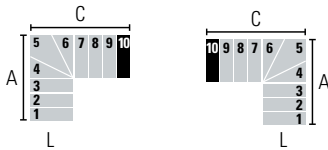

im Uhrzeigersinn

entgegen dem Uhrzeigersinn

10 STUFEN (11 Setzstufen) • Höhe zwischen den Etagen: Min. 193 cm - Max. 242 cm (Max. 269 cm mit dem Zubehör "Extra Spacer")

L (cm)	A (cm)		C (cm)	
	Min	Max	Min	Max
74	216	230	99	103
84	226	240	109	113
94	236	250	119	123

L (cm)	A (cm)		C (cm)	
	Min	Max	Min	Max
74	193	205	122	128
84	203	215	132	138
94	213	225	142	148

L (cm)	A (cm)		C (cm)	
	Min	Max	Min	Max
74	170	180	145	153
84	180	190	155	163
94	190	200	165	173

L (cm)	A (cm)		C (cm)	
	Min	Max	Min	Max
74	147	155	168	178
84	157	165	178	188
94	167	175	188	198

L (cm)	A (cm)		C (cm)	
	Min	Max	Min	Max
74	124	130	191	203
84	134	140	201	213
94	144	150	211	223

L (cm)	A (cm)		C (cm)	
	Min	Max	Min	Max
74	101	105	214	228
84	111	115	224	238
94	121	125	234	248

11 STUFEN (12 Setzstufen) • Höhe zwischen den Etagen: Min. 210 cm - Max. 264 cm (Max. 294 cm mit dem Zubehör "Extra Spacer")

L (cm)	A (cm)		C (cm)	
	Min	Max	Min	Max
74	239	255	99	103
84	249	265	109	113
94	259	275	119	123

L (cm)	A (cm)		C (cm)	
	Min	Max	Min	Max
74	216	230	122	128
84	226	240	132	138
94	236	250	142	148

L (cm)	A (cm)		C (cm)	
	Min	Max	Min	Max
74	193	205	145	153
84	203	215	155	163
94	213	225	165	173