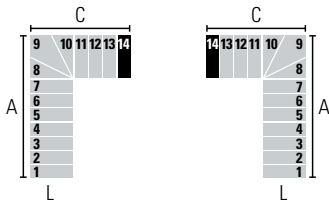

L (cm)	A (cm)		C (cm)	
	Min	Max	Min	Max
74	216	230	168	178
84	226	240	178	188
94	236	250	188	198

L (cm)	A (cm)		C (cm)	
	Min	Max	Min	Max
74	193	205	191	203
84	203	215	201	213
94	213	225	211	223

L (cm)	A (cm)		C (cm)	
	Min	Max	Min	Max
74	170	180	214	228
84	180	190	224	238
94	190	200	234	248

L (cm)	A (cm)		C (cm)	
	Min	Max	Min	Max
74	147	155	237	253
84	157	165	247	263
94	167	175	257	273

L (cm)	A (cm)		C (cm)	
	Min	Max	Min	Max
74	124	130	260	278
84	134	140	270	288
94	144	150	280	298

L (cm)	A (cm)		C (cm)	
	Min	Max	Min	Max
74	101	105	283	303
84	111	115	293	313
94	121	125	303	323

14 STUFEN (15 Setzstufen) • Höhe zwischen den Etagen: Min. 263 cm - Max. 330 cm (Max. 367 cm mit dem Zubehör "Extra Spacer")

L (cm)	A (cm)		C (cm)	
	Min	Max	Min	Max
74	308	330	99	103
84	318	340	109	113
94	328	350	119	123

L (cm)	A (cm)		C (cm)	
	Min	Max	Min	Max
74	285	305	122	128
84	295	315	132	138
94	305	325	142	148

L (cm)	A (cm)		C (cm)	
	Min	Max	Min	Max
74	262	280	145	153
84	272	290	155	163
94	282	300	165	173

L (cm)	A (cm)		C (cm)	
	Min	Max	Min	Max
74	239	255	168	178
84	249	265	178	188
94	259	275	188	198