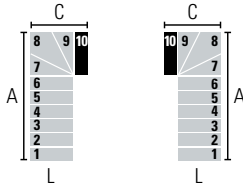

im Uhrzeigersinn

entgegen dem Uhrzeigersinn

10 STUFEN (11 Setzstufen) • Höhe zwischen den Etagen: Min. 193 cm - Max. 242 cm (Max. 269 cm mit dem Zubehör "Extra Spacer")

L (cm)	A (cm)		C (cm)	
	Min	Max	Min	Max
74	216	230	99	103
84	226	240	109	113
94	236	250	119	123

L (cm)	A (cm)		C (cm)	
	Min	Max	Min	Max
74	193	205	122	128
84	203	215	132	138
94	213	225	142	148

L (cm)	A (cm)		C (cm)	
	Min	Max	Min	Max
74	170	180	145	153
84	180	190	155	163
94	190	200	165	173

L (cm)	A (cm)		C (cm)	
	Min	Max	Min	Max
74	147	155	168	178
84	157	165	178	188
94	167	175	188	198

L (cm)	A (cm)		C (cm)	
	Min	Max	Min	Max
74	124	130	191	203
84	134	140	201	213
94	144	150	211	223

L (cm)	A (cm)		C (cm)	
	Min	Max	Min	Max
74	101	105	214	228
84	111	115	224	238
94	121	125	234	248

11 STUFEN (12 Setzstufen) • Höhe zwischen den Etagen: Min. 210 cm - Max. 264 cm (Max. 294 cm mit dem Zubehör "Extra Spacer")

L (cm)	A (cm)		C (cm)	
	Min	Max	Min	Max
74	239	255	99	103
84	249	265	109	113
94	259	275	119	123

L (cm)	A (cm)		C (cm)	
	Min	Max	Min	Max
74	216	230	122	128
84	226	240	132	138
94	236	250	142	148

L (cm)	A (cm)		C (cm)	
	Min	Max	Min	Max
74	193	205	145	153
84	203	215	155	163
94	213	225	165	173