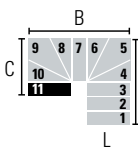

L (cm)	A (cm)		B (cm)		C (cm)	
	Min	Max	Min	Max	Min	Max
74	124	130	173	181	99	103
84	134	140	193	201	109	113
94	144	150	213	221	119	123

L (cm)	A (cm)		B (cm)		C (cm)	
	Min	Max	Min	Max	Min	Max
74	101	105	173	181	122	128
84	111	115	193	201	132	138
94	121	125	213	221	142	148

L (cm)	A (cm)		B (cm)		C (cm)	
	Min	Max	Min	Max	Min	Max
74	101	105	196	206	99	103
84	111	115	216	226	109	113
94	121	125	236	246	119	123

**11 STUFEN (12 Setzstufen) • Höhe zwischen den Etagen: Min. 210 cm - Max. 264 cm (Max. 294 cm mit dem Zubehör "Extra Spacer")**

L (cm)	A (cm)		B (cm)		C (cm)	
	Min	Max	Min	Max	Min	Max
74	170	180	150	156	99	103
84	180	190	170	176	109	113
94	190	200	190	196	119	123

L (cm)	A (cm)		B (cm)		C (cm)	
	Min	Max	Min	Max	Min	Max
74	147	155	150	156	122	128
84	157	165	170	176	132	138
94	167	175	190	196	142	148

L (cm)	A (cm)		B (cm)		C (cm)	
	Min	Max	Min	Max	Min	Max
74	124	130	150	156	145	153
84	134	140	170	176	155	163
94	144	150	190	196	165	173

L (cm)	A (cm)		B (cm)		C (cm)	
	Min	Max	Min	Max	Min	Max
74	101	105	150	156	168	178
84	111	115	170	176	178	188
94	121	125	190	196	188	198