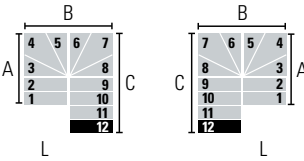

L (cm)	A (cm)		B (cm)		C (cm)	
	Min	Max	Min	Max	Min	Max
74	101	105	196	206	122	128
84	111	115	216	226	132	138
94	121	125	236	246	142	148

L (cm)	A (cm)		B (cm)		C (cm)	
	Min	Max	Min	Max	Min	Max
74	101	105	219	231	99	103
84	111	115	239	251	109	113
94	121	125	259	271	119	123

**12 STUFEN (13 Setzstufen) • Höhe zwischen den Etagen: Min. 228 cm - Max. 286 cm (Max. 318 cm mit dem Zubehör "Extra Spacer")**

L (cm)	A (cm)		B (cm)		C (cm)	
	Min	Max	Min	Max	Min	Max
74	193	205	150	156	99	103
84	203	215	170	176	109	113
94	213	225	190	196	119	123

L (cm)	A (cm)		B (cm)		C (cm)	
	Min	Max	Min	Max	Min	Max
74	170	180	150	156	122	128
84	180	190	170	176	132	138
94	190	200	190	196	142	148

L (cm)	A (cm)		B (cm)		C (cm)	
	Min	Max	Min	Max	Min	Max
74	147	155	150	156	145	153
84	157	165	170	176	155	163
94	167	175	190	196	165	173

L (cm)	A (cm)		B (cm)		C (cm)	
	Min	Max	Min	Max	Min	Max
74	124	130	150	156	168	178
84	134	140	170	176	178	188
94	144	150	190	196	188	198

L (cm)	A (cm)		B (cm)		C (cm)	
	Min	Max	Min	Max	Min	Max
74	101	105	150	156	191	203
84	111	115	170	176	201	213
94	121	125	190	196	211	223