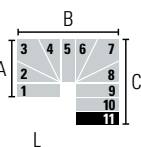

L (cm)	A (cm)		B (cm)		C (cm)	
	Min	Max	Min	Max	Min	Max
74	101	105	196	206	99	103
84	111	115	216	226	109	113
94	121	125	236	246	119	123

**11 STUFEN (12 Setzstufen) • Höhe zwischen den Etagen: Min. 210 cm - Max. 264 cm (Max. 294 cm mit dem Zubehör "Extra Spacer")**

L (cm)	A (cm)		B (cm)		C (cm)	
	Min	Max	Min	Max	Min	Max
74	170	180	150	156	99	103
84	180	190	170	176	109	113
94	190	200	190	196	119	123

L (cm)	A (cm)		B (cm)		C (cm)	
	Min	Max	Min	Max	Min	Max
74	147	155	150	156	122	128
84	157	165	170	176	132	138
94	167	175	190	196	142	148

L (cm)	A (cm)		B (cm)		C (cm)	
	Min	Max	Min	Max	Min	Max
74	124	130	150	156	145	153
84	134	140	170	176	155	163
94	144	150	190	196	165	173

L (cm)	A (cm)		B (cm)		C (cm)	
	Min	Max	Min	Max	Min	Max
74	101	105	150	156	168	178
84	111	115	170	176	178	188
94	121	125	190	196	188	198

L (cm)	A (cm)		B (cm)		C (cm)	
	Min	Max	Min	Max	Min	Max
74	147	155	173	181	99	103
84	157	165	193	201	109	113
94	167	175	213	211	119	123

L (cm)	A (cm)		B (cm)		C (cm)	
	Min	Max	Min	Max	Min	Max
74	124	130	173	181	122	128
84	134	140	193	201	132	138
94	144	150	213	221	142	148