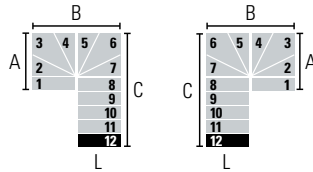

L (cm)	A (cm)		B (cm)		C (cm)	
	Min	Max	Min	Max	Min	Max
74	101	105	196	206	122	128
84	111	115	216	226	132	138
94	121	125	236	246	142	148

L (cm)	A (cm)		B (cm)		C (cm)	
	Min	Max	Min	Max	Min	Max
74	101	105	219	231	99	103
84	111	115	239	251	109	113
94	121	125	259	271	119	123

**12 STUFEN (13 Setzstufen) • Höhe zwischen den Etagen: Min. 228 cm - Max. 286 cm (Max. 318 cm mit dem Zubehör "Extra Spacer")**

L (cm)	A (cm)		B (cm)		C (cm)	
	Min	Max	Min	Max	Min	Max
74	193	205	150	156	99	103
84	203	215	170	176	109	113
94	213	225	190	196	119	123

L (cm)	A (cm)		B (cm)		C (cm)	
	Min	Max	Min	Max	Min	Max
74	170	180	150	156	122	128
84	180	190	170	176	132	138
94	190	200	190	196	142	148

L (cm)	A (cm)		B (cm)		C (cm)	
	Min	Max	Min	Max	Min	Max
74	147	155	150	156	145	153
84	157	165	170	176	155	163
94	167	175	190	196	165	173

L (cm)	A (cm)		B (cm)		C (cm)	
	Min	Max	Min	Max	Min	Max
74	124	130	150	156	168	178
84	134	140	170	176	178	188
94	144	150	190	196	188	198

L (cm)	A (cm)		B (cm)		C (cm)	
	Min	Max	Min	Max	Min	Max
74	101	105	150	156	191	203
84	111	115	170	176	201	213
94	121	125	190	196	211	223