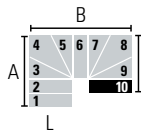

im Uhrzeigersinn

entgegen dem Uhrzeigersinn

**10 STUFEN (11 Setzstufen) • Höhe zwischen den Etagen: Min. 193 cm - Max. 242 cm (Max. 269 cm mit dem Zubehör "Extra Spacer")**

L (cm)	A (cm)		B (cm)		C (cm)	
	Min	Max	Min	Max	Min	Max
74	147	155	150	156	99	103
84	157	165	170	176	109	113
94	167	175	190	196	119	123

L (cm)	A (cm)		B (cm)		C (cm)	
	Min	Max	Min	Max	Min	Max
74	124	130	150	156	122	128
84	134	140	170	176	132	138
94	144	150	190	196	142	148

L (cm)	A (cm)		B (cm)		C (cm)	
	Min	Max	Min	Max	Min	Max
74	101	105	150	156	145	153
84	111	115	170	176	155	163
94	121	125	190	196	165	173

L (cm)	A (cm)		B (cm)		C (cm)	
	Min	Max	Min	Max	Min	Max
74	124	130	173	181	99	103
84	134	140	193	201	109	113
94	144	150	213	221	119	123

L (cm)	A (cm)		B (cm)		C (cm)	
	Min	Max	Min	Max	Min	Max
74	101	105	173	181	122	128
84	111	115	193	201	132	138
94	121	125	213	221	142	148

L (cm)	A (cm)		B (cm)		C (cm)	
	Min	Max	Min	Max	Min	Max
74	170	180	150	156	99	103
84	180	190	170	176	109	113
94	190	200	190	196	119	123

L (cm)	A (cm)		B (cm)		C (cm)	
	Min	Max	Min	Max	Min	Max
74	147	155	150	156	122	128
84	157	165	170	176	132	138
94	167	175	190	196	142	148