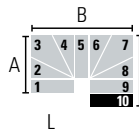

im Uhrzeigersinn

entgegen dem Uhrzeigersinn

**10 STUFEN (11 Setzstufen) • Höhe zwischen den Etagen: Min. 193 cm - Max. 242 cm (Max. 269 cm mit dem Zubehör "Extra Spacer")**

L (cm)	A (cm)		B (cm)		C (cm)	
	Min	Max	Min	Max	Min	Max
74	147	155	150	156	99	103
84	157	165	170	176	109	113
94	167	175	190	196	119	123

L (cm)	A (cm)		B (cm)		C (cm)	
	Min	Max	Min	Max	Min	Max
74	124	130	150	156	122	128
84	134	140	170	176	132	138
94	144	150	190	196	142	148

L (cm)	A (cm)		B (cm)		C (cm)	
	Min	Max	Min	Max	Min	Max
74	101	105	150	156	145	153
84	111	115	170	176	155	163
94	121	125	190	196	165	173

L (cm)	A (cm)		B (cm)		C (cm)	
	Min	Max	Min	Max	Min	Max
74	124	130	173	181	99	103
84	134	140	193	201	109	113
94	144	150	213	221	119	123

L (cm)	A (cm)		B (cm)		C (cm)	
	Min	Max	Min	Max	Min	Max
74	101	105	173	181	122	128
84	111	115	193	201	132	138
94	121	125	213	221	142	148

L (cm)	A (cm)		B (cm)		C (cm)	
	Min	Max	Min	Max	Min	Max
74	170	180	150	156	99	103
84	180	190	170	176	109	113
94	190	200	190	196	119	123

L (cm)	A (cm)		B (cm)		C (cm)	
	Min	Max	Min	Max	Min	Max
74	147	155	150	156	122	128
84	157	165	170	176	132	138
94	167	175	190	196	142	148