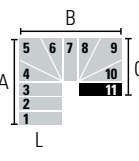

L (cm)	A (cm)		B (cm)		C (cm)	
	Min	Max	Min	Max	Min	Max
74	124	130	173	181	99	103
84	134	140	193	201	109	113
94	144	150	213	221	119	123

L (cm)	A (cm)		B (cm)		C (cm)	
	Min	Max	Min	Max	Min	Max
74	101	105	173	181	122	128
84	111	115	193	201	132	138
94	121	125	213	221	142	148

L (cm)	A (cm)		B (cm)		C (cm)	
	Min	Max	Min	Max	Min	Max
74	101	105	196	206	99	103
84	111	115	216	226	109	113
94	121	125	236	246	119	123

**11 STUFEN (12 Setzstufen) • Höhe zwischen den Etagen: Min. 210 cm - Max. 264 cm (Max. 294 cm mit dem Zubehör "Extra Spacer")**

L (cm)	A (cm)		B (cm)		C (cm)	
	Min	Max	Min	Max	Min	Max
74	170	180	150	156	99	103
84	180	190	170	176	109	113
94	190	200	190	196	119	123

L (cm)	A (cm)		B (cm)		C (cm)	
	Min	Max	Min	Max	Min	Max
74	147	155	150	156	122	128
84	157	165	170	176	132	138
94	167	175	190	196	142	148

L (cm)	A (cm)		B (cm)		C (cm)	
	Min	Max	Min	Max	Min	Max
74	124	130	150	156	145	153
84	134	140	170	176	155	163
94	144	150	190	196	165	173

L (cm)	A (cm)		B (cm)		C (cm)	
	Min	Max	Min	Max	Min	Max
74	101	105	150	156	168	178
84	111	115	170	176	178	188
94	121	125	190	196	188	198