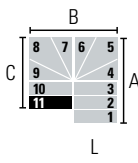

im Uhrzeigersinn

entgegen dem Uhrzeigersinn

**10 STUFEN (11 Setzstufen) • Höhe zwischen den Etagen: Min. 193 cm - Max. 242 cm (Max. 269 cm mit dem Zubehör "Extra Spacer")**

L (cm)	A (cm)		B (cm)		C (cm)	
	Min	Max	Min	Max	Min	Max
74	147	155	150	156	99	103
84	157	165	170	176	109	113
94	167	175	190	196	119	123

L (cm)	A (cm)		B (cm)		C (cm)	
	Min	Max	Min	Max	Min	Max
74	124	130	150	156	122	128
84	134	140	170	176	132	138
94	144	150	190	196	142	148

L (cm)	A (cm)		B (cm)		C (cm)	
	Min	Max	Min	Max	Min	Max
74	101	105	150	156	145	153
84	111	115	170	176	155	163
94	121	125	190	196	165	173

L (cm)	A (cm)		B (cm)		C (cm)	
	Min	Max	Min	Max	Min	Max
74	124	130	173	181	99	103
84	134	140	193	201	109	113
94	144	150	213	221	119	123

L (cm)	A (cm)		B (cm)		C (cm)	
	Min	Max	Min	Max	Min	Max
74	101	105	173	181	122	128
84	111	115	193	201	132	138
94	121	125	213	221	142	148

L (cm)	A (cm)		B (cm)		C (cm)	
	Min	Max	Min	Max	Min	Max
74	170	180	150	156	99	103
84	180	190	170	176	109	113
94	190	200	190	196	119	123

L (cm)	A (cm)		B (cm)		C (cm)	
	Min	Max	Min	Max	Min	Max
74	147	155	150	156	122	128
84	157	165	170	176	132	138
94	167	175	190	196	142	148