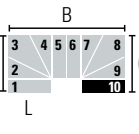

im Uhrzeigersinn

entgegen dem Uhrzeigersinn

**10 STUFEN (11 Setzstufen) • Höhe zwischen den Etagen: Min. 193 cm - Max. 242 cm (Max. 269 cm mit dem Zubehör "Extra Spacer")**

L (cm)	A (cm)		B (cm)		C (cm)	
	Min	Max	Min	Max	Min	Max
74	147	155	150	156	99	103
84	157	165	170	176	109	113
94	167	175	190	196	119	123

L (cm)	A (cm)		B (cm)		C (cm)	
	Min	Max	Min	Max	Min	Max
74	124	130	150	156	122	128
84	134	140	170	176	132	138
94	144	150	190	196	142	148

L (cm)	A (cm)		B (cm)		C (cm)	
	Min	Max	Min	Max	Min	Max
74	101	105	150	156	145	153
84	111	115	170	176	155	163
94	121	125	190	196	165	173

L (cm)	A (cm)		B (cm)		C (cm)	
	Min	Max	Min	Max	Min	Max
74	124	130	173	181	99	103
84	134	140	193	201	109	113
94	144	150	213	221	119	123

L (cm)	A (cm)		B (cm)		C (cm)	
	Min	Max	Min	Max	Min	Max
74	101	105	173	181	122	128
84	111	115	193	201	132	138
94	121	125	213	221	142	148

L (cm)	A (cm)		B (cm)		C (cm)	
	Min	Max	Min	Max	Min	Max
74	170	180	150	156	99	103
84	180	190	170	176	109	113
94	190	200	190	196	119	123

L (cm)	A (cm)		B (cm)		C (cm)	
	Min	Max	Min	Max	Min	Max
74	147	155	150	156	122	128
84	157	165	170	176	132	138
94	167	175	190	196	142	148