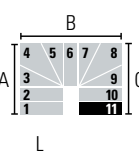

L (cm)	A (cm)		B (cm)		C (cm)	
	Min	Max	Min	Max	Min	Max
74	124	130	173	181	99	103
84	134	140	193	201	109	113
94	144	150	213	221	119	123

L (cm)	A (cm)		B (cm)		C (cm)	
	Min	Max	Min	Max	Min	Max
74	101	105	173	181	122	128
84	111	115	193	201	132	138
94	121	125	213	221	142	148

L (cm)	A (cm)		B (cm)		C (cm)	
	Min	Max	Min	Max	Min	Max
74	101	105	196	206	99	103
84	111	115	216	226	109	113
94	121	125	236	246	119	123

**11 STUFEN (12 Setzstufen) • Höhe zwischen den Etagen: Min. 210 cm - Max. 264 cm (Max. 294 cm mit dem Zubehör "Extra Spacer")**

L (cm)	A (cm)		B (cm)		C (cm)	
	Min	Max	Min	Max	Min	Max
74	170	180	150	156	99	103
84	180	190	170	176	109	113
94	190	200	190	196	119	123

L (cm)	A (cm)		B (cm)		C (cm)	
	Min	Max	Min	Max	Min	Max
74	147	155	150	156	122	128
84	157	165	170	176	132	138
94	167	175	190	196	142	148

L (cm)	A (cm)		B (cm)		C (cm)	
	Min	Max	Min	Max	Min	Max
74	124	130	150	156	145	153
84	134	140	170	176	155	163
94	144	150	190	196	165	173

L (cm)	A (cm)		B (cm)		C (cm)	
	Min	Max	Min	Max	Min	Max
74	101	105	150	156	168	178
84	111	115	170	176	178	188
94	121	125	190	196	188	198