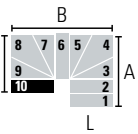

im Uhrzeigersinn

entgegen dem Uhrzeigersinn

**10 STUFEN (11 Setzstufen) • Höhe zwischen den Etagen: Min. 193 cm - Max. 242 cm (Max. 269 cm mit dem Zubehör "Extra Spacer")**

L (cm)	A (cm)		B (cm)		C (cm)	
	Min	Max	Min	Max	Min	Max
74	147	155	150	156	99	103
84	157	165	170	176	109	113
94	167	175	190	196	119	123

L (cm)	A (cm)		B (cm)		C (cm)	
	Min	Max	Min	Max	Min	Max
74	124	130	150	156	122	128
84	134	140	170	176	132	138
94	144	150	190	196	142	148

L (cm)	A (cm)		B (cm)		C (cm)	
	Min	Max	Min	Max	Min	Max
74	101	105	150	156	145	153
84	111	115	170	176	155	163
94	121	125	190	196	165	173

L (cm)	A (cm)		B (cm)		C (cm)	
	Min	Max	Min	Max	Min	Max
74	124	130	173	181	99	103
84	134	140	193	201	109	113
94	144	150	213	221	119	123

L (cm)	A (cm)		B (cm)		C (cm)	
	Min	Max	Min	Max	Min	Max
74	101	105	173	181	122	128
84	111	115	193	201	132	138
94	121	125	213	221	142	148

L (cm)	A (cm)		B (cm)		C (cm)	
	Min	Max	Min	Max	Min	Max
74	170	180	150	156	99	103
84	180	190	170	176	109	113
94	190	200	190	196	119	123

L (cm)	A (cm)		B (cm)		C (cm)	
	Min	Max	Min	Max	Min	Max
74	147	155	150	156	122	128
84	157	165	170	176	132	138
94	167	175	190	196	142	148