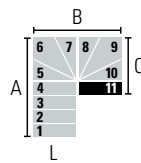

im Uhrzeigersinn

entgegen dem Uhrzeigersinn

**10 STUFEN (11 Setzstufen) • Höhe zwischen den Etagen: Min. 193 cm - Max. 242 cm (Max. 269 cm mit dem Zubehör "Extra Spacer")**

L (cm)	A (cm)		B (cm)		C (cm)	
	Min	Max	Min	Max	Min	Max
74	147	155	150	156	99	103
84	157	165	170	176	109	113
94	167	175	190	196	119	123

L (cm)	A (cm)		B (cm)		C (cm)	
	Min	Max	Min	Max	Min	Max
74	124	130	150	156	122	128
84	134	140	170	176	132	138
94	144	150	190	196	142	148

L (cm)	A (cm)		B (cm)		C (cm)	
	Min	Max	Min	Max	Min	Max
74	101	105	150	156	145	153
84	111	115	170	176	155	163
94	121	125	190	196	165	173

L (cm)	A (cm)		B (cm)		C (cm)	
	Min	Max	Min	Max	Min	Max
74	124	130	173	181	99	103
84	134	140	193	201	109	113
94	144	150	213	221	119	123

L (cm)	A (cm)		B (cm)		C (cm)	
	Min	Max	Min	Max	Min	Max
74	101	105	173	181	122	128
84	111	115	193	201	132	138
94	121	125	213	221	142	148

L (cm)	A (cm)		B (cm)		C (cm)	
	Min	Max	Min	Max	Min	Max
74	170	180	150	156	99	103
84	180	190	170	176	109	113
94	190	200	190	196	119	123

L (cm)	A (cm)		B (cm)		C (cm)	
	Min	Max	Min	Max	Min	Max
74	147	155	150	156	122	128
84	157	165	170	176	132	138
94	167	175	190	196	142	148