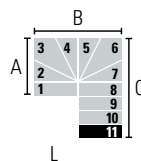

L (cm)	A (cm)		B (cm)		C (cm)	
	Min	Max	Min	Max	Min	Max
74	124	130	173	181	99	103
84	134	140	193	201	109	113
94	144	150	213	221	119	123

L (cm)	A (cm)		B (cm)		C (cm)	
	Min	Max	Min	Max	Min	Max
74	101	105	173	181	122	128
84	111	115	193	201	132	138
94	121	125	213	221	142	148

L (cm)	A (cm)		B (cm)		C (cm)	
	Min	Max	Min	Max	Min	Max
74	101	105	196	206	99	103
84	111	115	216	226	109	113
94	121	125	236	246	119	123

**11 STUFEN (12 Setzstufen) • Höhe zwischen den Etagen: Min. 210 cm - Max. 264 cm (Max. 294 cm mit dem Zubehör "Extra Spacer")**

L (cm)	A (cm)		B (cm)		C (cm)	
	Min	Max	Min	Max	Min	Max
74	170	180	150	156	99	103
84	180	190	170	176	109	113
94	190	200	190	196	119	123

L (cm)	A (cm)		B (cm)		C (cm)	
	Min	Max	Min	Max	Min	Max
74	147	155	150	156	122	128
84	157	165	170	176	132	138
94	167	175	190	196	142	148

L (cm)	A (cm)		B (cm)		C (cm)	
	Min	Max	Min	Max	Min	Max
74	124	130	150	156	145	153
84	134	140	170	176	155	163
94	144	150	190	196	165	173

L (cm)	A (cm)		B (cm)		C (cm)	
	Min	Max	Min	Max	Min	Max
74	101	105	150	156	168	178
84	111	115	170	176	178	188
94	121	125	190	196	188	198