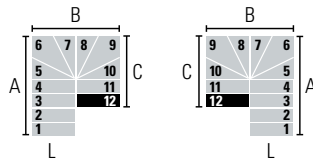

L (cm)	A (cm)		B (cm)		C (cm)	
	Min	Max	Min	Max	Min	Max
74	101	105	173	181	145	153
84	111	115	193	201	155	163
94	121	125	213	221	165	173

L (cm)	A (cm)		B (cm)		C (cm)	
	Min	Max	Min	Max	Min	Max
74	124	130	196	206	99	103
84	134	140	216	226	109	113
94	144	150	236	246	119	123

L (cm)	A (cm)		B (cm)		C (cm)	
	Min	Max	Min	Max	Min	Max
74	101	105	196	206	122	128
84	111	115	216	226	132	138
94	121	125	236	246	142	148

L (cm)	A (cm)		B (cm)		C (cm)	
	Min	Max	Min	Max	Min	Max
74	101	105	219	231	99	103
84	111	115	239	251	109	113
94	121	125	259	271	119	123

**12 STUFEN (13 Setzstufen) • Höhe zwischen den Etagen: Min. 228 cm - Max. 286 cm (Max. 318 cm mit dem Zubehör "Extra Spacer")**

L (cm)	A (cm)		B (cm)		C (cm)	
	Min	Max	Min	Max	Min	Max
74	193	205	150	156	99	103
84	203	215	170	176	109	113
94	213	225	190	196	119	123

L (cm)	A (cm)		B (cm)		C (cm)	
	Min	Max	Min	Max	Min	Max
74	170	180	150	156	122	128
84	180	190	170	176	132	138
94	190	200	190	196	142	148

L (cm)	A (cm)		B (cm)		C (cm)	
	Min	Max	Min	Max	Min	Max
74	147	155	150	156	145	153
84	157	165	170	176	155	163
94	167	175	190	196	165	173