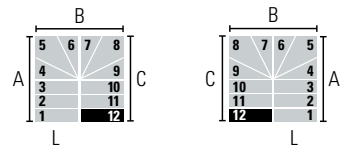

L (cm)	A (cm)		B (cm)		C (cm)	
	Min	Max	Min	Max	Min	Max
74	101	105	173	181	145	153
84	111	115	193	201	155	163
94	121	125	213	221	165	173

L (cm)	A (cm)		B (cm)		C (cm)	
	Min	Max	Min	Max	Min	Max
74	124	130	196	206	99	103
84	134	140	216	226	109	113
94	144	150	236	246	119	123

L (cm)	A (cm)		B (cm)		C (cm)	
	Min	Max	Min	Max	Min	Max
74	101	105	196	206	122	128
84	111	115	216	226	132	138
94	121	125	236	246	142	148

L (cm)	A (cm)		B (cm)		C (cm)	
	Min	Max	Min	Max	Min	Max
74	101	105	219	231	99	103
84	111	115	239	251	109	113
94	121	125	259	271	119	123

**12 STUFEN (13 Setzstufen) • Höhe zwischen den Etagen: Min. 228 cm - Max. 286 cm (Max. 318 cm mit dem Zubehör "Extra Spacer")**

L (cm)	A (cm)		B (cm)		C (cm)	
	Min	Max	Min	Max	Min	Max
74	193	205	150	156	99	103
84	203	215	170	176	109	113
94	213	225	190	196	119	123

L (cm)	A (cm)		B (cm)		C (cm)	
	Min	Max	Min	Max	Min	Max
74	170	180	150	156	122	128
84	180	190	170	176	132	138
94	190	200	190	196	142	148

L (cm)	A (cm)		B (cm)		C (cm)	
	Min	Max	Min	Max	Min	Max
74	147	155	150	156	145	153
84	157	165	170	176	155	163
94	167	175	190	196	165	173