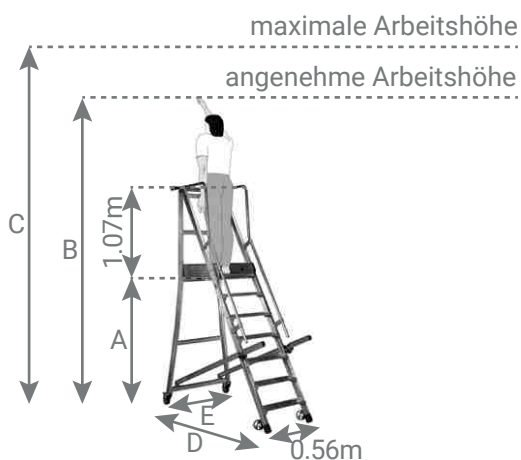

Referenz	Stufenanzahl	Maße (m)					
		A	B	C	D	E	F
CA0/50	2	0.62	2.12	2.62	1.13	0.73	1.99
CA0/75	3	0.87	2.37	2.87	1.28	0.74	2.24
CA1/100	4	1.08	2.58	3.08	1.45	0.76	2.49
CA2/125	5	1.33	2.83	3.33	1.61	0.82	2.74
CA3/150	6	1.54	3.04	3.54	1.74	0.86	2.99
CA4/175	7	1.74	3.24	3.74	1.87	0.90	3.24
CA5/200	8	1.95	3.45	3.95	1.98	0.95	3.40
CA6/225	9	2.19	3.69	4.19	2.15	0.99	3.73
CA7/250	10	2.39	3.89	4.39	2.28	1.04	3.99
CA8/275	11	2.61	4.11	4.61	2.41	1.08	4.24
CA10/300	13	3.05	4.55	5.05	2.65	1.16	4.74
CA11/325	14	3.28	4.78	5.28	2.75	1.22	4.99
CA12/350	15	3.47	4.94	5.47	2.93	1.25	5.26
CA13/375	16	3.71	5.21	5.71	3.14	1.32	5.47
CA14/400	17	3.92	5.42	5.92	3.18	1.34	5.75

EN 131 Norm

10 Jahre Garantie

TRAGLAST 150 kg

Hergestellt

Serienmäßig auslegern

Alu Treppe mit großem Podest und Bremsautomatik-Federrollen. Maximale Arbeitshöhe bis 5,92m.

- Rutschfester Podest 48x77cm
- 60° Leiterneigung, 150mm Stufentiefe und Sicherungskette für sicheren Aufstieg.
- Faltbare Handgriffe sowie ø 80mm vordere Bremsautomatik-Federrollen für einen einfachen Transport.
- Hintere Rollen ø125mm: selbstbremsenden Federrollen bei Gewichtsbelastung
- Bei Anzahl der Stufen ist das Podest mit inbegriffen.

Vorderrad Hinterrad

leicht zu bewegen