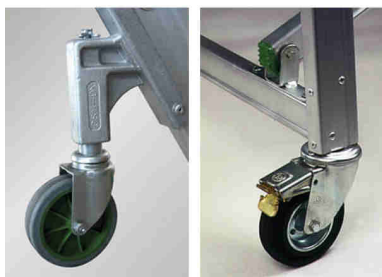

EN 131 Norm

10 Jahre Garantie

TRAGLAST 150 kg

Hergestellt

Serienmäßig auslegern

Alu Treppe mit großem Podest und Bremsautomatik-Federrollen. Maximale Arbeitshöhe bis 5,92m.

- Rutschfester Podest 48x77cm
- 60° Leiterneigung, 150mm Stufentiefe und Sicherungskette für sicheren Aufstieg.
- Faltbare Handgriffe sowie ø 80mm vordere Bremsautomatik-Federrollen für einen einfachen Transport.
- Hintere Rollen ø125mm: selbstbremsenden Federrollen bei Gewichtsbelastung
- Bei Anzahl der Stufen ist das Podest mit inbegriffen.

Vorderrad Hinterrad

leicht zu bewegen