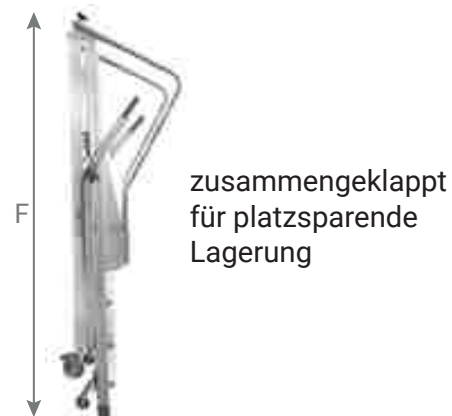

Referenz	Stufenanzahl	Maße (m)					
		A	B	C	D	E	F
CA0/50	2	0.62	2.12	2.62	1.13	0.73	1.99
CA0/75	3	0.87	2.37	2.87	1.28	0.74	2.24
CA1/100	4	1.08	2.58	3.08	1.45	0.76	2.49
CA2/125	5	1.33	2.83	3.33	1.61	0.82	2.74
CA3/150	6	1.54	3.04	3.54	1.74	0.86	2.99
CA4/175	7	1.74	3.24	3.74	1.87	0.90	3.24
CA5/200	8	1.95	3.45	3.95	1.98	0.95	3.40
CA6/225	9	2.19	3.69	4.19	2.15	0.99	3.73
CA7/250	10	2.39	3.89	4.39	2.28	1.04	3.99
CA8/275	11	2.61	4.11	4.61	2.41	1.08	4.24
CA10/300	13	3.05	4.55	5.05	2.65	1.16	4.74
CA11/325	14	3.28	4.78	5.28	2.75	1.22	4.99
CA12/350	15	3.47	4.94	5.47	2.93	1.25	5.26
CA13/375	16	3.71	5.21	5.71	3.14	1.32	5.47
CA14/400	17	3.92	5.42	5.92	3.18	1.34	5.75

EN 131 Norm

10 Jahre Garantie

TRAGLAST 150 kg

Hergestellt

Serienmäßig auslegern

Alu Treppe mit großem Podest und Bremsautomatik-Federrollen. Maximale Arbeitshöhe bis 5,92m.

- Rutschfester Podest 48x77cm
- 60° Leiterneigung, 150mm Stufentiefe und Sicherungskette für sicheren Aufstieg.
- Faltbare Handgriffe sowie ø 80mm vordere Bremsautomatik-Federrollen für einen einfachen Transport.
- Hintere Rollen ø125mm: selbstbremsenden Federrollen bei Gewichtsbelastung
- Bei Anzahl der Stufen ist das Podest mit inbegriffen.

Vorderrad Hinterrad

leicht zu bewegen